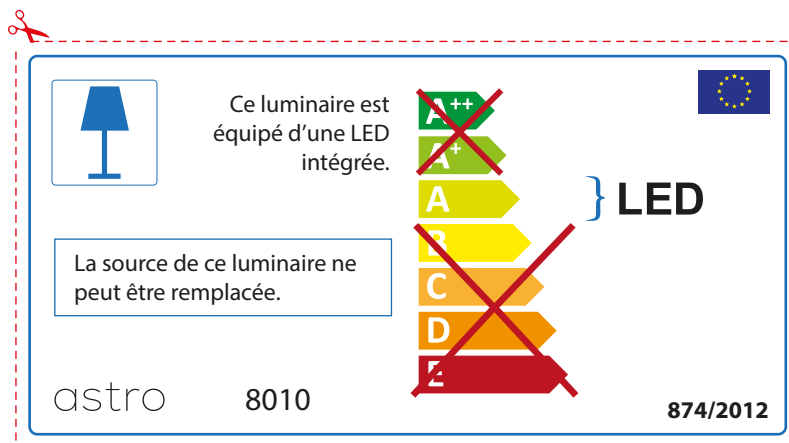

ENGLISH

Please check lamp dimensions for suitable fitting with your luminaire, as lamp sizes may vary between brands

FRENCH

Prenez soin de vérifier le dimensions des lampes (celles-ci varient selon les fournisseurs) afin de vous assurer qu'elles rentrent physiquement dans le luminaire