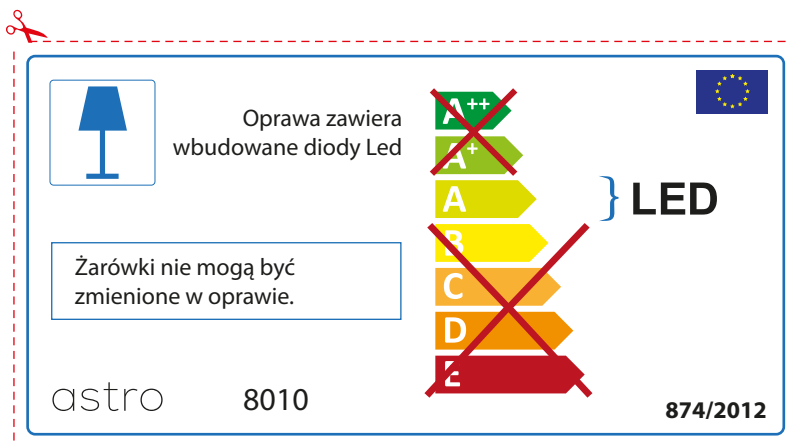

POLISH

Proszę sprawdzić wymiary żarówki czy pasują do danej oprawy , gdyż rozmiary żarówek mogą się różnić w zależności od producenta