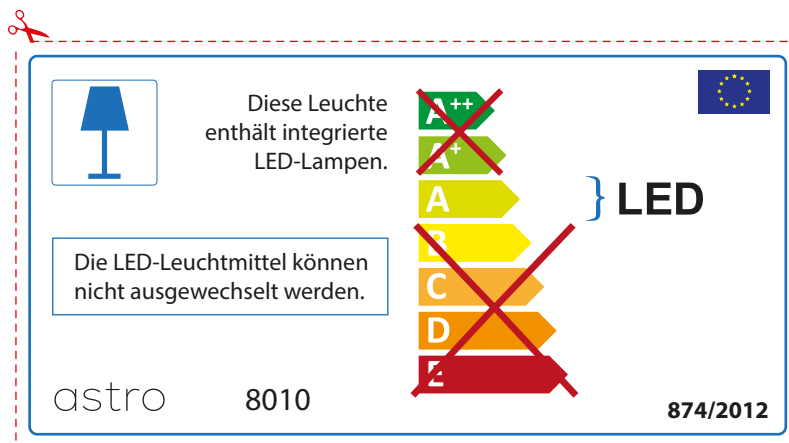

ENGLISH

Please check lamp dimensions for suitable fitting with your luminaire, as lamp sizes may vary between brands

FRENCH

Prenez soin de vérifier le dimensions des lampes (celles-ci varient selon les fournisseurs) afin de vous assurer qu'elles rentrent physiquement dans le luminaire

ITALIAN

Si prega di verificare le dimensioni della lampada per il montaggio adatto con il suo apparecchio di illuminazione, perché le dimensioni della lampada può variare tra le marche

GERMAN

Bitte überprüfen Sie, ob die Abmessungen der Lampe für die Armatur passend sind, da die Größe der Lampen zwischen verschiedenen Marken variieren können