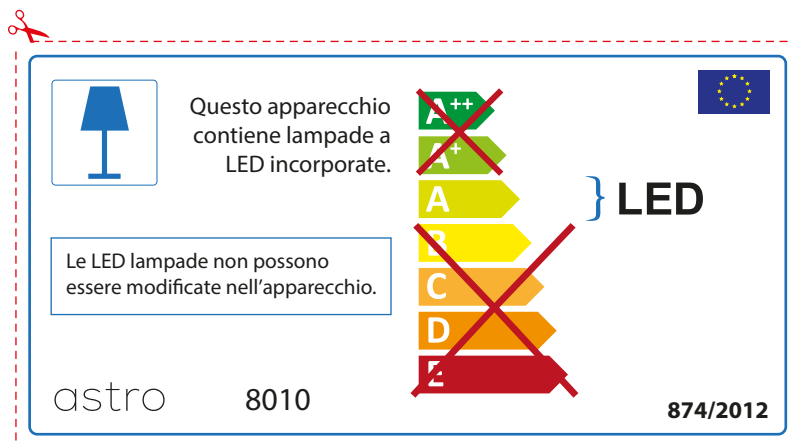

ITALIAN

Si prega di verificare le dimensioni della lampada per il montaggio adatto con il suo apparecchio di illuminazione, perché le dimensioni della lampada può variare tra le marche