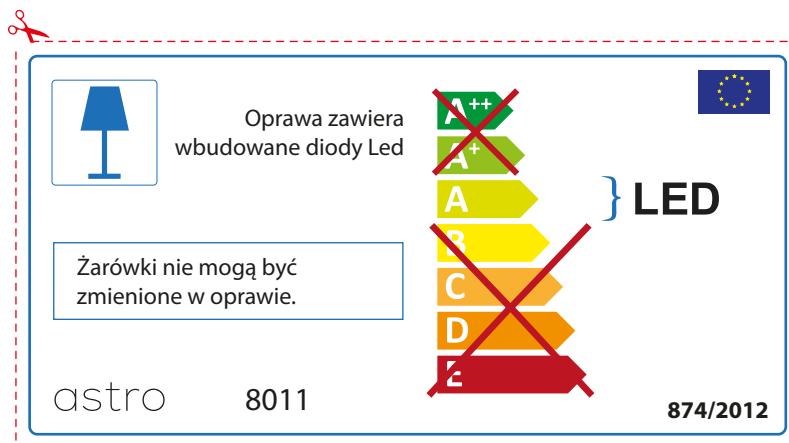

POLISH

Proszę sprawdzić wymiary żarówki czy pasują do danej oprawy , gdyż rozmiary żarówek mogą się różnić w zależności od producenta