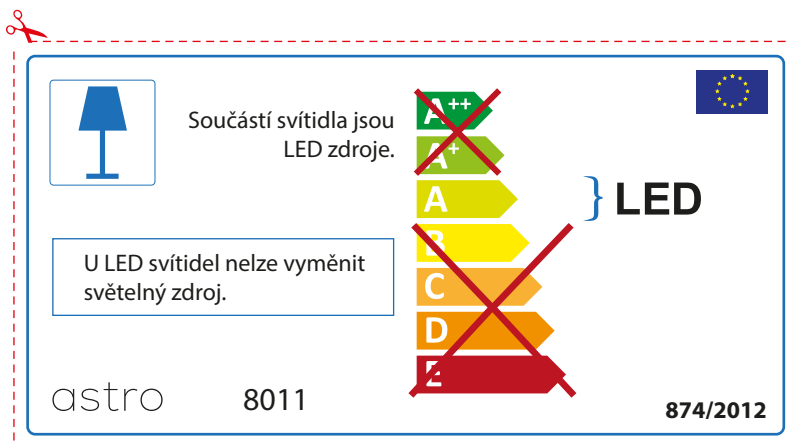

BULGARIAN

Моля проверете дали вида и размера на ел. лампите са подходящи за осветителното тяло

astro 8011

Осветителното тяло е с вградени LED лампи.

LED лампите на осветителното тяло не подлежат на подмяна.

874/2012 

Осветителното тяло е с вградени LED лампи.

LED лампите на осветителното тяло не подлежат на подмяна.

astro 8011 

874/2012

CZECH

Zkontrolujte prosím rozměr světelného zdroje pro svítidlo, protože se liší u různých značek

RUSSIAN

Просьба проверить размеры лампы для установки в этот светильник, поскольку размеры ламп могут отличаться в зависимости от производителя

astro 8011

 Этот светильник содержит встроенный светодиодный источник света (LED).