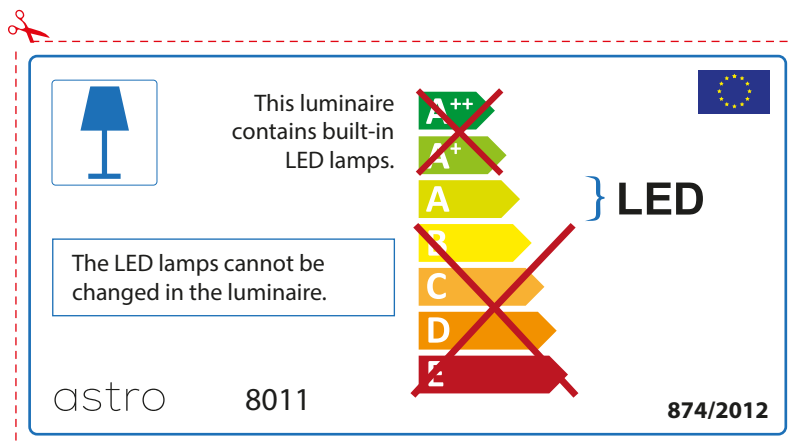

ENGLISH

Please check lamp dimensions for suitable fitting with your luminaire, as lamp sizes may vary between brands

FRENCH

Prenez soin de vérifier le dimensions des lampes (celles-ci varient selon les fournisseurs) afin de vous assurer qu'elles rentrent physiquement dans le luminaire

ITALIAN

Si prega di verificare le dimensioni della lampada per il montaggio adatto con il suo apparecchio di illuminazione, perché le dimensioni della lampada può variare tra le marche

astro 8011

 Questo apparecchio contiene lampade a LED incorporate.