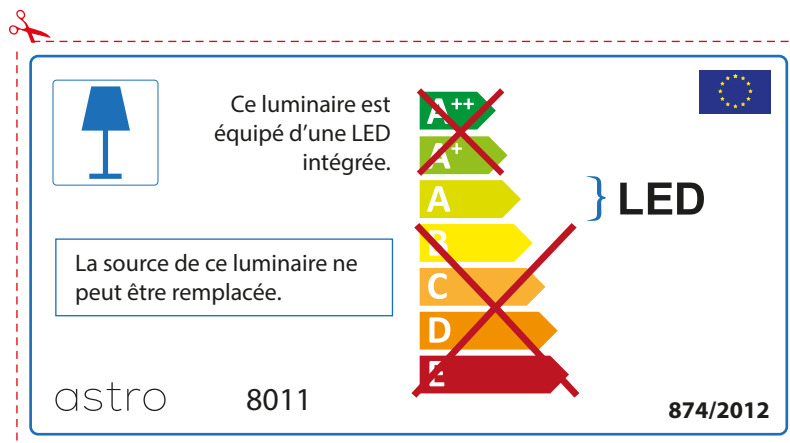

ENGLISH

Please check lamp dimensions for suitable fitting with your luminaire, as lamp sizes may vary between brands

FRENCH

Prenez soin de vérifier le dimensions des lampes (celles-ci varient selon les fournisseurs) afin de vous assurer qu'elles rentrent physiquement dans le luminaire

ITALIAN

Si prega di verificare le dimensioni della lampada per il montaggio adatto con il suo apparecchio di illuminazione, perché le dimensioni della lampada può variare tra le marche

astro 8011

 Questo apparecchio contiene lampade a LED incorporate.