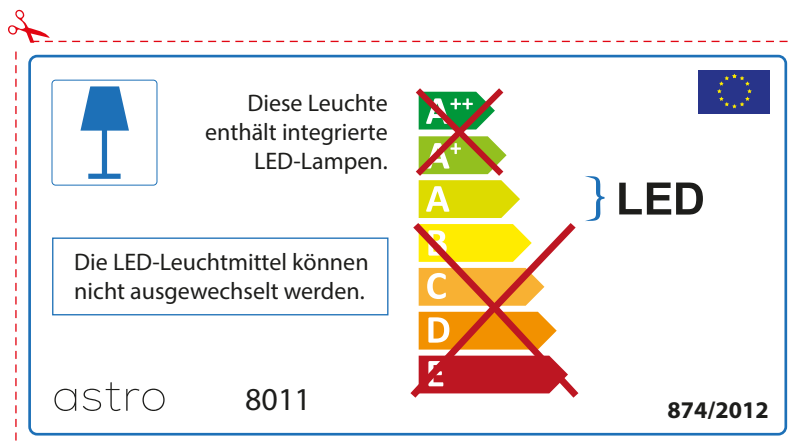

ITALIAN

Si prega di verificare le dimensioni della lampada per il montaggio adatto con il suo apparecchio di illuminazione, perché le dimensioni della lampada può variare tra le marche

astro 8011

 Questo apparecchio contiene lampade a LED incorporate.

~~A++~~
~~A+~~
A } LED
~~B~~
~~C~~
~~D~~
~~E~~

Le LED lampade non possono essere modificate nell'apparecchio.

874/2012 

 Questo apparecchio contiene lampade a LED incorporate.

Le LED lampade non possono essere modificate nell'apparecchio.

~~A++~~
~~A+~~
A } LED
~~B~~
~~C~~
~~D~~
~~E~~

astro 8011 

874/2012

GERMAN

Bitte überprüfen Sie, ob die Abmessungen der Lampe für die Armatur passend sind, da die Größe der Lampen zwischen verschiedenen Marken variieren können