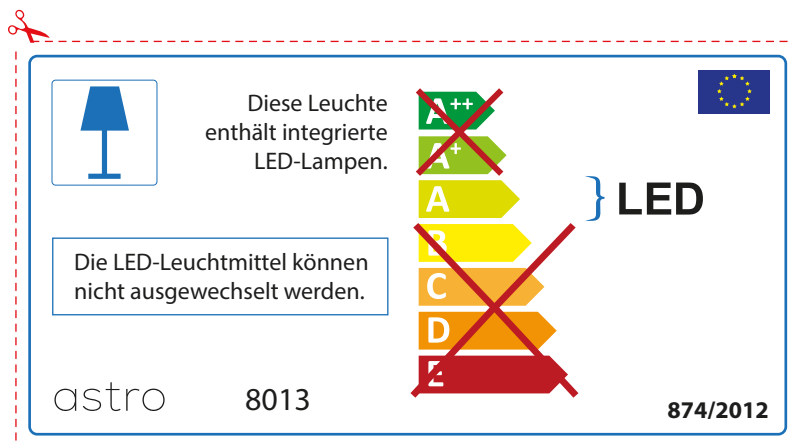

astro 8013

 Questo apparecchio contiene lampade a LED incorporate.

~~A++~~
~~A+~~
A } LED
~~B~~
~~C~~
~~D~~
~~E~~

Le LED lampade non possono essere modificate nell'apparecchio.

874/2012 

 Questo apparecchio contiene lampade a LED incorporate.

Le LED lampade non possono essere modificate nell'apparecchio.

~~A++~~
~~A+~~
A } LED
~~B~~
~~C~~
~~D~~
~~E~~

astro 8013 

874/2012

GERMAN

Bitte überprüfen Sie, ob die Abmessungen der Lampe für die Armatur passend sind, da die Größe der Lampen zwischen verschiedenen Marken variieren können

BULGARIAN

Моля проверете дали вида и размера на ел. лампите са подходящи за осветителното тяло

astro 8013

 Осветителното тяло е с вградени LED лампи.

~~A++~~
~~A+~~
A } LED
~~B~~
~~C~~
~~D~~
~~E~~

LED лампите на осветителното тяло не подлежат на подмяна.