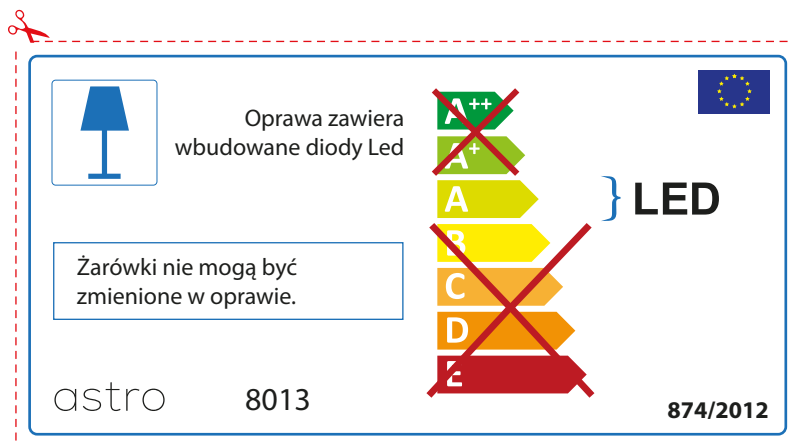

Ebben a lámpatestben található fényforrás nem cserélhető.

~~A++~~
~~A+~~
A } LED
~~B~~
~~C~~
~~D~~
~~E~~

astro 8013  874/2012

IRISH

Moltar duit toisí lampa a sheiceáil sula bhfeistíonn tú é sa lonrán, toisc gur féidir le toisí lampaí a bheith éagsúil ó bhranda go branda

astro 8013

 Tá lampaí LED ionsuite sa lonrán seo.

~~A++~~
~~A+~~
A } LED
~~B~~
~~C~~
~~D~~
~~E~~

Ní féidir na lampaí LED sa lonrán a athrú.

874/2012 

 Tá lampaí LED ionsuite sa lonrán seo. 

Ní féidir na lampaí LED sa lonrán a athrú.

~~A++~~
~~A+~~
A } LED
~~B~~
~~C~~
~~D~~
~~E~~

astro 8013 874/2012

POLISH

Proszę sprawdzić wymiary żarówki czy pasują do danej oprawy , gdyż rozmiary żarówek mogą się różnić w zależności od producenta

PORTUGUESE

Por favor verifique as dimensões das lâmpadas compatíveis com a luminária, pois as mesmas podem variar de marcar para marcar

astro 8013

 Esta luminária contém lâmpada led incluída.

~~A++~~
~~A+~~
A } LED
~~B~~
~~C~~
~~D~~
~~E~~