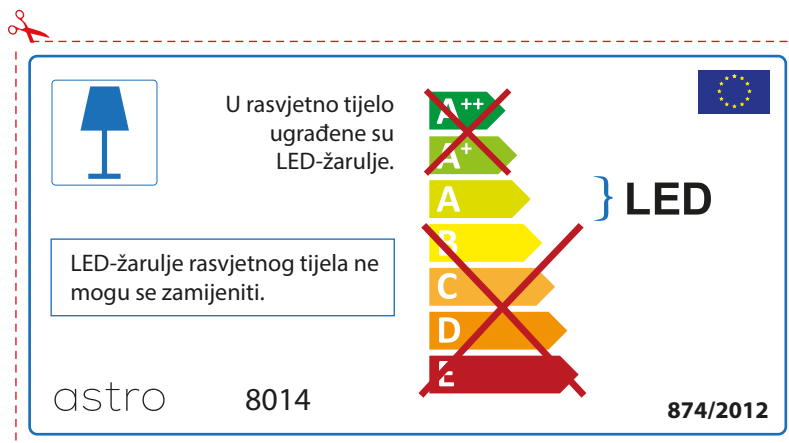

CROATIAN

Provjerite veličinu žarulje prije umetanja u rasvjetno tijelo jer se veličina žarulja razlikuje ovisno o proizvođaču