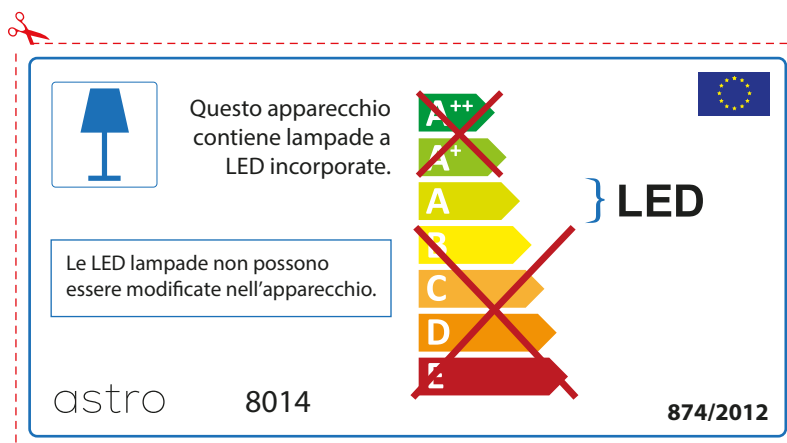

ENGLISH

Please check lamp dimensions for suitable fitting with your luminaire, as lamp sizes may vary between brands

FRENCH

Prenez soin de vérifier le dimensions des lampes (celles-ci varient selon les fournisseurs) afin de vous assurer qu'elles rentrent physiquement dans le luminaire

ITALIAN

Si prega di verificare le dimensioni della lampada per il montaggio adatto con il suo apparecchio di illuminazione, perché le dimensioni della lampada può variare tra le marche

GERMAN

Bitte überprüfen Sie, ob die Abmessungen der Lampe für die Armatur passend sind, da die Größe der Lampen zwischen verschiedenen Marken variieren können