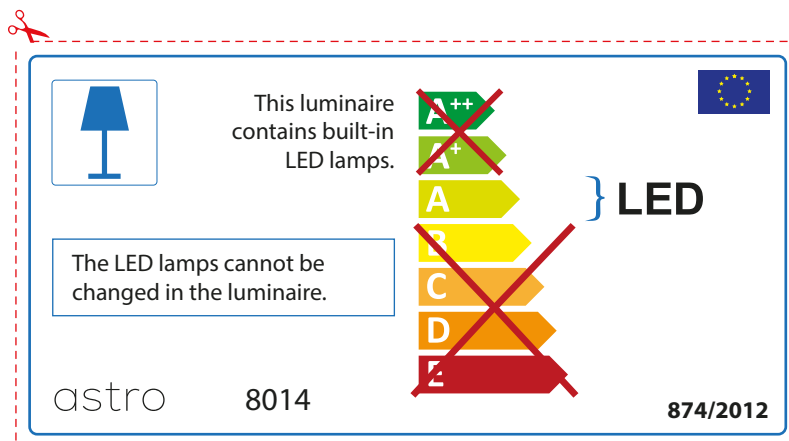

ENGLISH

Please check lamp dimensions for suitable fitting with your luminaire, as lamp sizes may vary between brands

FRENCH

Prenez soin de vérifier le dimensions des lampes (celles-ci varient selon les fournisseurs) afin de vous assurer qu'elles rentrent physiquement dans le luminaire