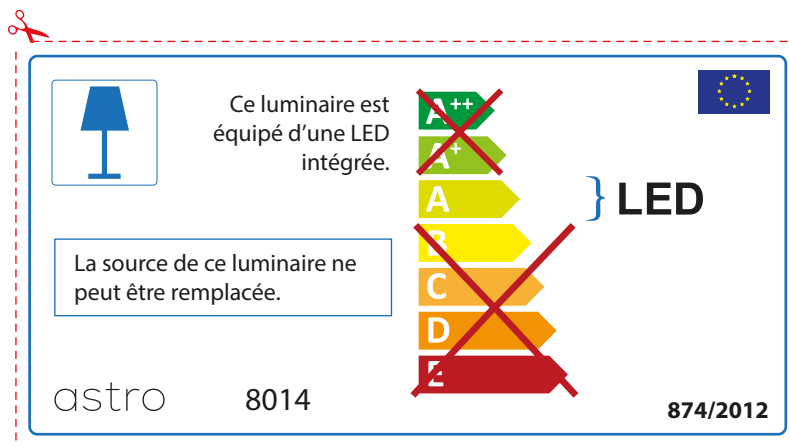

ENGLISH

Please check lamp dimensions for suitable fitting with your luminaire, as lamp sizes may vary between brands

FRENCH

Prenez soin de vérifier le dimensions des lampes (celles-ci varient selon les fournisseurs) afin de vous assurer qu'elles rentrent physiquement dans le luminaire