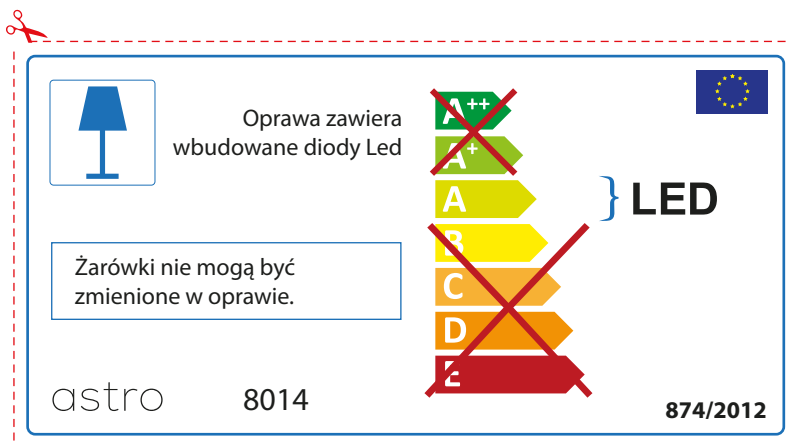

Ebben a lámpatestben található fényforrás nem cserélhető.

astro 8014 ~~A++~~
~~A+~~
A } LED
~~B~~
~~C~~
~~D~~
~~E~~

874/2012

IRISH

Moltar duit toisí lampa a sheiceáil sula bhfeistíonn tú é sa lonrán, toisc gur féidir le toisí lampaí a bheith éagsúil ó bhranda go branda

astro 8014

 Tá lampaí LED ionsuite sa lonrán seo.

~~A++~~
~~A+~~
A } LED
~~B~~
~~C~~
~~D~~
~~E~~

Ní féidir na lampaí LED sa lonrán a athrú.

874/2012 

 Tá lampaí LED ionsuite sa lonrán seo. 

Ní féidir na lampaí LED sa lonrán a athrú.

~~A++~~
~~A+~~
A } LED
~~B~~
~~C~~
~~D~~
~~E~~

astro 8014 874/2012

POLISH

Proszę sprawdzić wymiary żarówki czy pasują do danej oprawy , gdyż rozmiary żarówek mogą się różnić w zależności od producenta

PORTUGUESE

Por favor verifique as dimensões das lâmpadas compatíveis com a luminária, pois as mesmas podem variar de marcar para marcar

astro 8014

 Esta luminária contém lâmpada led incluída.

~~A++~~
~~A+~~
A } LED
~~B~~
~~C~~
~~D~~
~~E~~