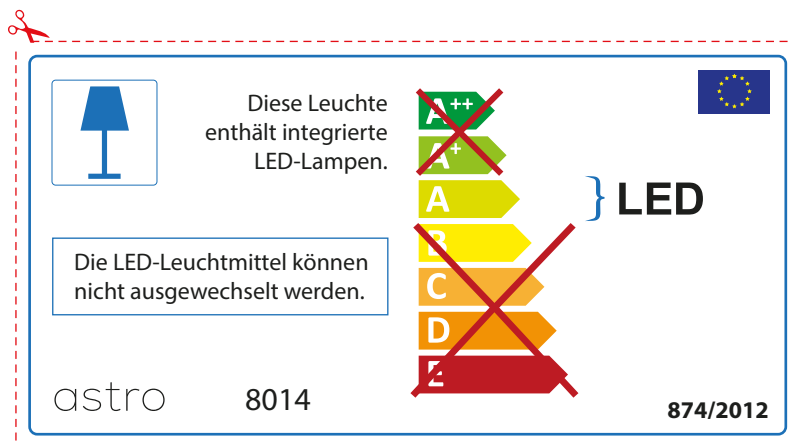

ENGLISH

Please check lamp dimensions for suitable fitting with your luminaire, as lamp sizes may vary between brands

FRENCH

Prenez soin de vérifier le dimensions des lampes (celles-ci varient selon les fournisseurs) afin de vous assurer qu'elles rentrent physiquement dans le luminaire

ITALIAN

Si prega di verificare le dimensioni della lampada per il montaggio adatto con il suo apparecchio di illuminazione, perché le dimensioni della lampada può variare tra le marche

GERMAN

Bitte überprüfen Sie, ob die Abmessungen der Lampe für die Armatur passend sind, da die Größe der Lampen zwischen verschiedenen Marken variieren können