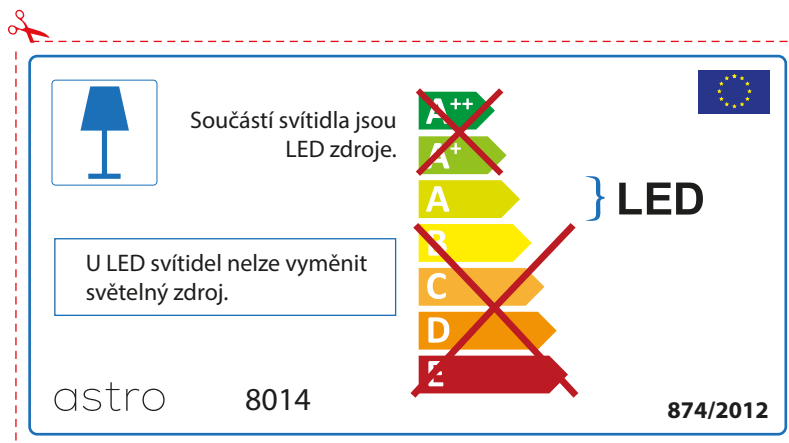

BULGARIAN

Моля проверете дали вида и размера на ел. лампите са подходящи за осветителното тяло

astro 8014

 Осветителното тяло е с вградени LED лампи.

~~A++~~
~~A+~~
A } LED
~~B~~
~~C~~
~~D~~
~~E~~

LED лампите на осветителното тяло не подлежат на подмяна.

874/2012 

 Осветителното тяло е с вградени LED лампи.

~~A++~~
~~A+~~
A } LED
~~B~~
~~C~~
~~D~~
~~E~~

LED лампите на осветителното тяло не подлежат на подмяна.

astro 8014  874/2012

CZECH

Zkontrolujte prosím rozměr světelného zdroje pro svítidlo, protože se liší u různých značek

RUSSIAN

Просьба проверить размеры лампы для установки в этот светильник, поскольку размеры ламп могут отличаться в зависимости от производителя

astro 8014

 Этот светильник содержит встроенный светодиодный источник света (LED).