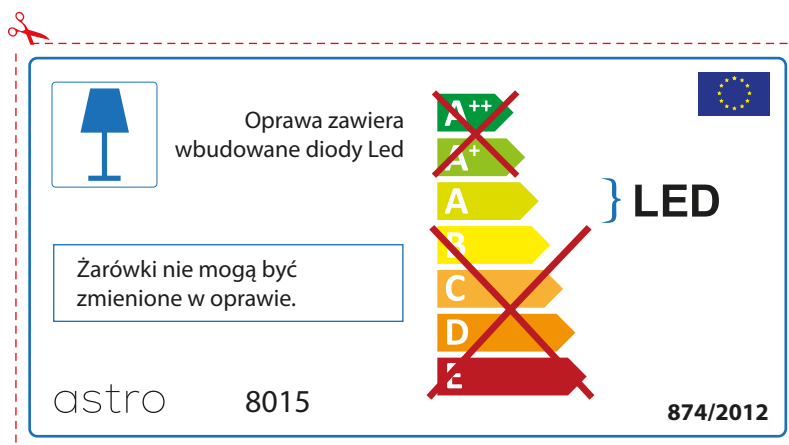

POLISH

Proszę sprawdzić wymiary żarówki czy pasują do danej oprawy , gdyż rozmiary żarówek mogą się różnić w zależności od producenta