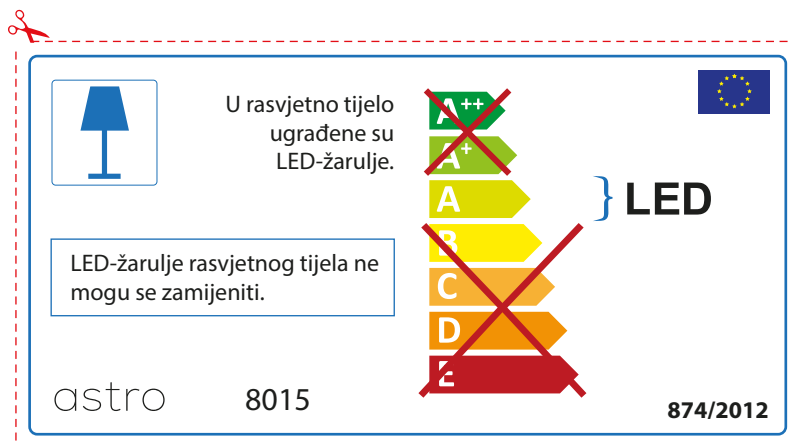

CROATIAN

Provjerite veličinu žarulje prije umetanja u rasvjetno tijelo jer se veličina žarulja razlikuje ovisno o proizvođaču