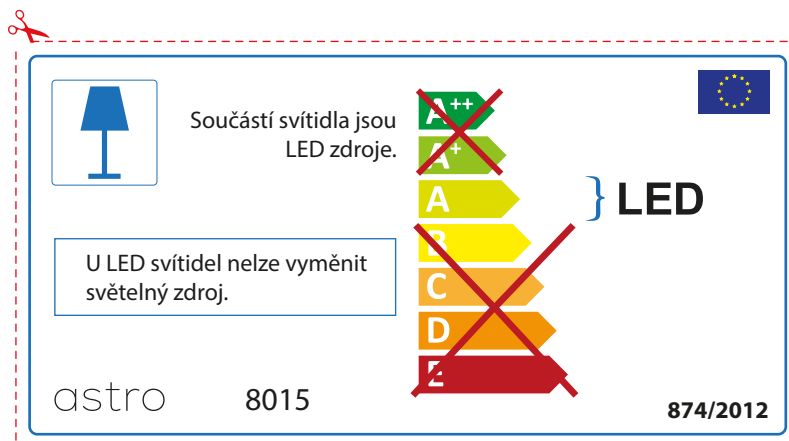

CZECH

Zkontrolujte prosím rozměr světelného zdroje pro svítidlo, protože se liší u různých značek