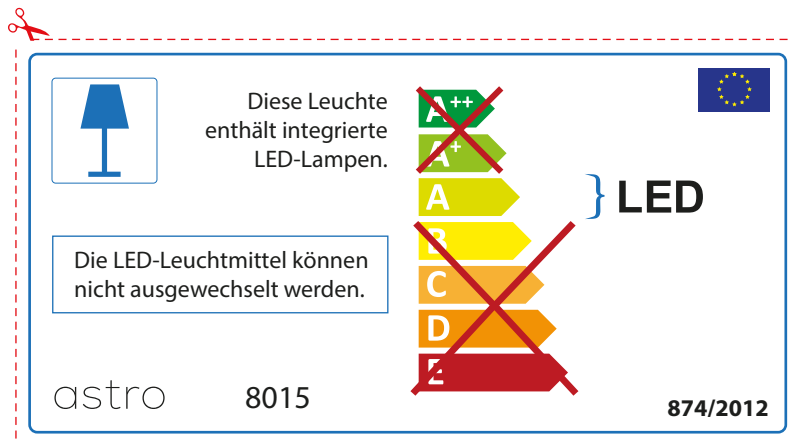

GERMAN

Bitte überprüfen Sie, ob die Abmessungen der Lampe für die Armatur passend sind, da die Größe der Lampen zwischen verschiedenen Marken variieren können