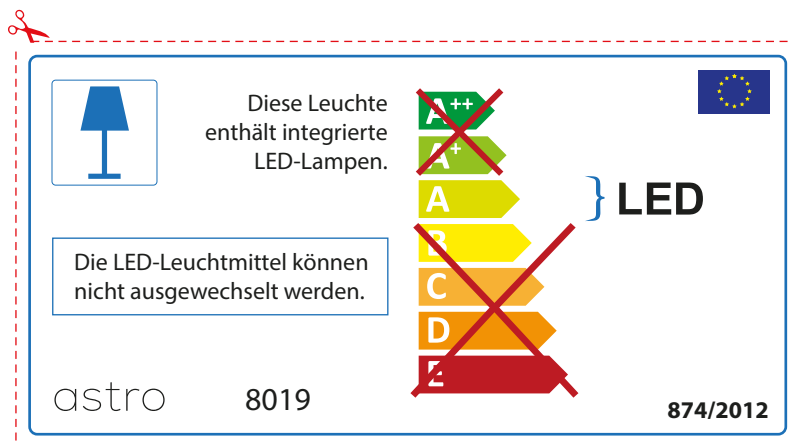

GERMAN

Bitte überprüfen Sie, ob die Abmessungen der Lampe für die Armatur passend sind, da die Größe der Lampen zwischen verschiedenen Marken variieren können