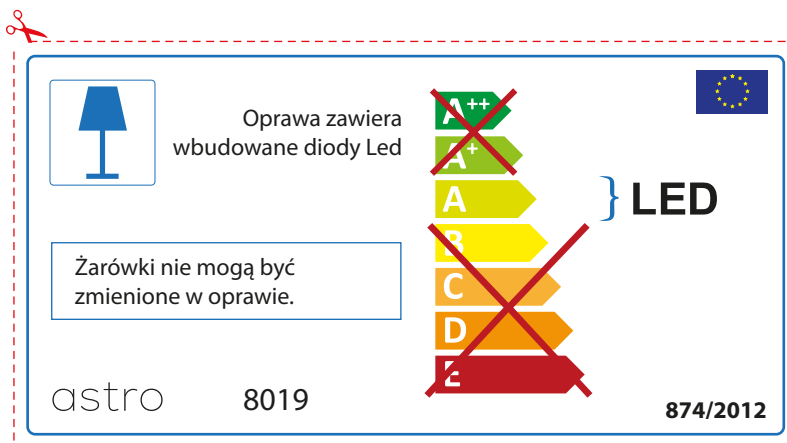

POLISH

Proszę sprawdzić wymiary żarówki czy pasują do danej oprawy , gdyż rozmiary żarówek mogą się różnić w zależności od producenta