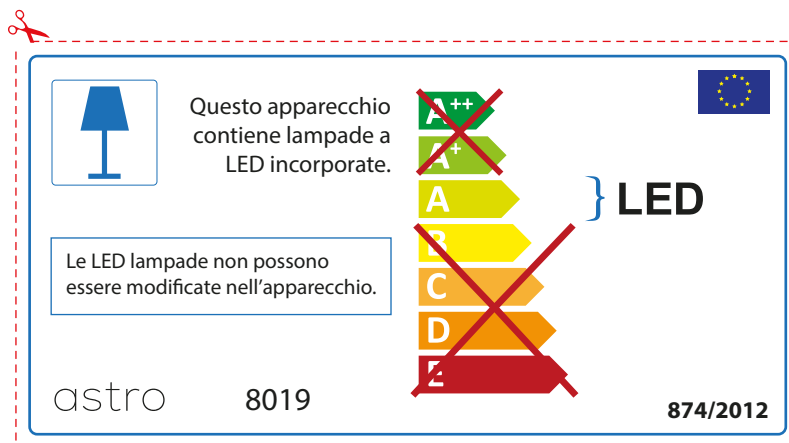

ITALIAN

Si prega di verificare le dimensioni della lampada per il montaggio adatto con il suo apparecchio di illuminazione, perché le dimensioni della lampada può variare tra le marche