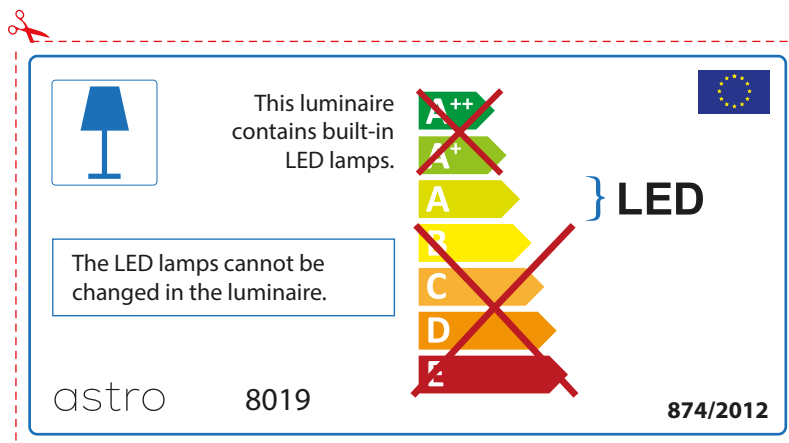

## ENGLISH

Please check lamp dimensions for suitable fitting with your luminaire, as lamp sizes may vary between brands

## FRENCH

Prenez soin de vérifier le dimensions des lampes (celles-ci varient selon les fournisseurs) afin de vous assurer qu'elles rentrent physiquement dans le luminaire

astro 8019

 Ce luminaire est équipé d'une LED intégrée.