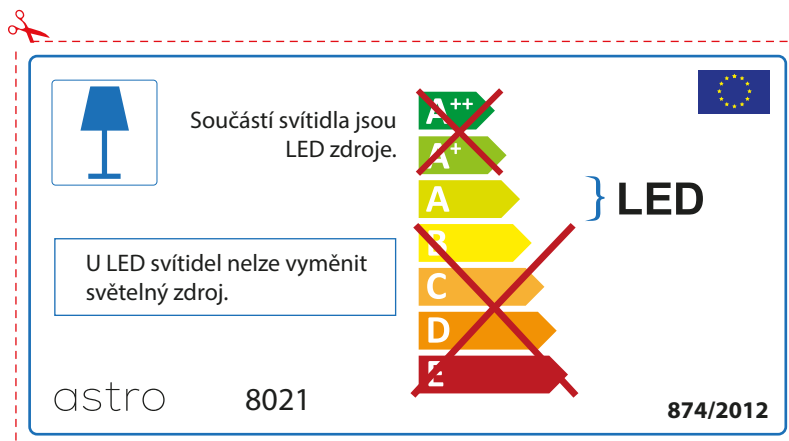

CZECH

Zkontrolujte prosím rozměr světelného zdroje pro svítidlo, protože se liší u různých značek