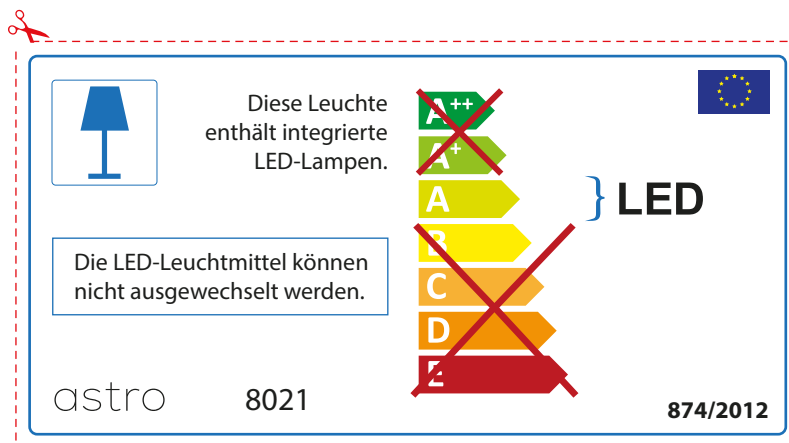

GERMAN

Bitte überprüfen Sie, ob die Abmessungen der Lampe für die Armatur passend sind, da die Größe der Lampen zwischen verschiedenen Marken variieren können