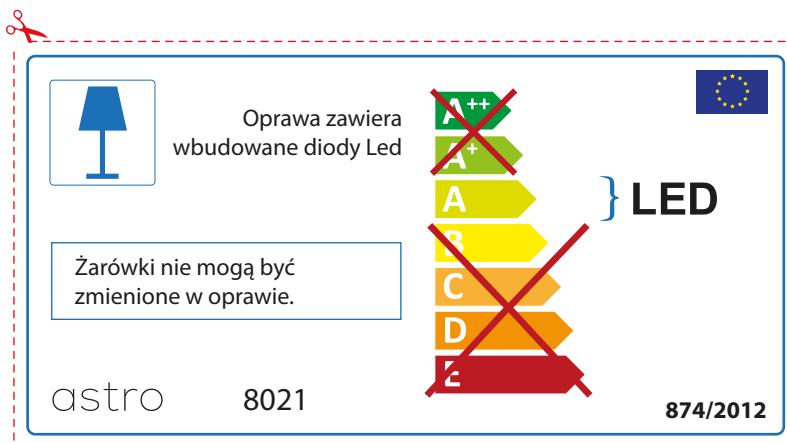

## IRISH

Moltar duit toisí lampa a sheiceáil sula bhfeistíonn tú é sa lonrán, toisc gur féidir le toisí lampaí a bheith éagsúil ó bhranda go branda

astro 8021

 Tá lampaí LED ionsuite sa lonrán seo.

~~A++~~  
~~A+~~  
A } LED  
~~B~~  
~~C~~  
~~D~~  
~~E~~

Ní féidir na lampaí LED sa lonrán a athrú.

874/2012 

 Tá lampaí LED ionsuite sa lonrán seo. 

Ní féidir na lampaí LED sa lonrán a athrú.

~~A++~~  
~~A+~~  
A } LED  
~~B~~  
~~C~~  
~~D~~  
~~E~~

astro 8021 874/2012

## PORTUGUESE

Por favor verifique as dimensões das lâmpadas compatíveis com a luminária, pois as mesmas podem variar de marcar para marcar

astro 8021

 Esta luminária contém lâmpada led incluída.

~~A++~~  
~~A+~~  
A } LED  
~~B~~  
~~C~~  
~~D~~  
~~E~~