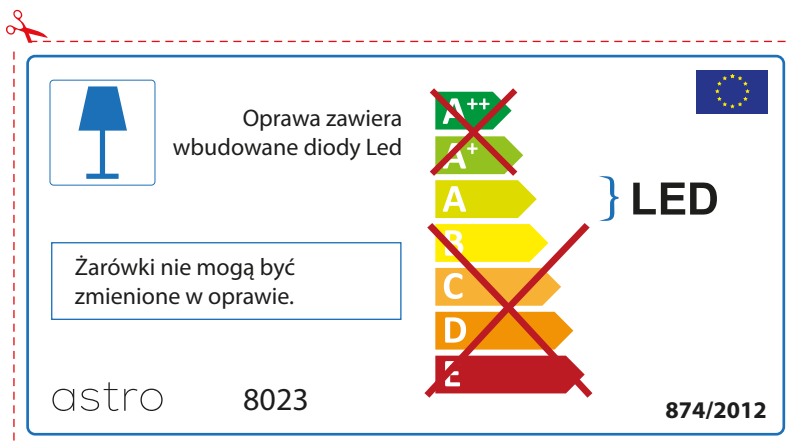

POLISH

Proszę sprawdzić wymiary żarówki czy pasują do danej oprawy , gdyż rozmiary żarówek mogą się różnić w zależności od producenta