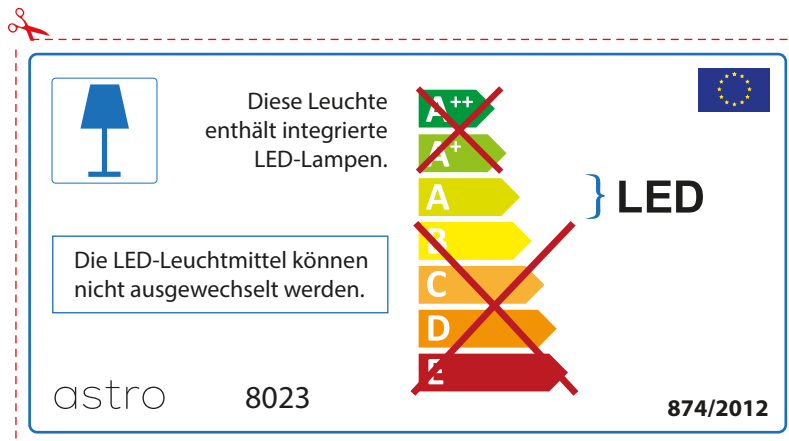

GERMAN

Bitte überprüfen Sie, ob die Abmessungen der Lampe für die Armatur passend sind, da die Größe der Lampen zwischen verschiedenen Marken variieren können