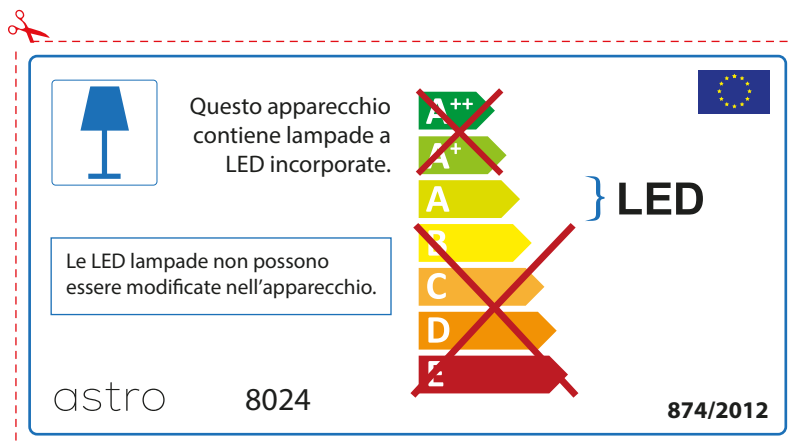

ITALIAN

Si prega di verificare le dimensioni della lampada per il montaggio adatto con il suo apparecchio di illuminazione, perché le dimensioni della lampada può variare tra le marche