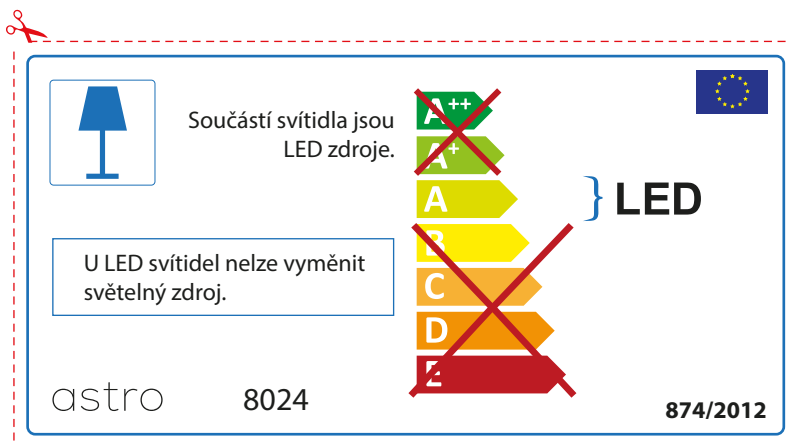

CZECH

Zkontrolujte prosím rozměr světelného zdroje pro svítidlo, protože se liší u různých značek