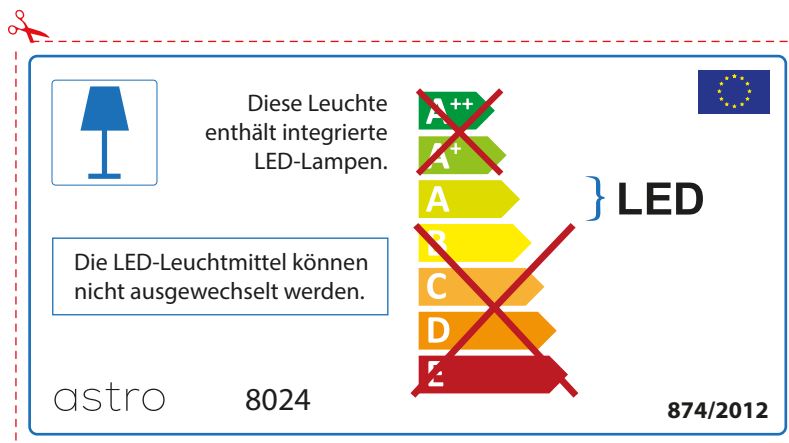

GERMAN

Bitte überprüfen Sie, ob die Abmessungen der Lampe für die Armatur passend sind, da die Größe der Lampen zwischen verschiedenen Marken variieren können