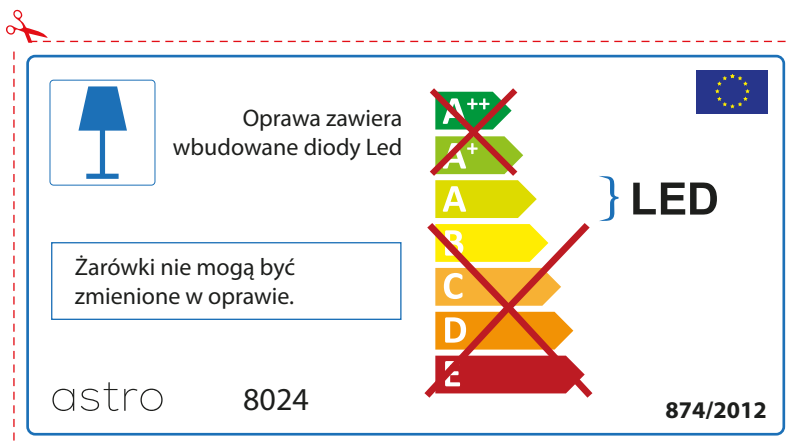

POLISH

Proszę sprawdzić wymiary żarówki czy pasują do danej oprawy , gdyż rozmiary żarówek mogą się różnić w zależności od producenta