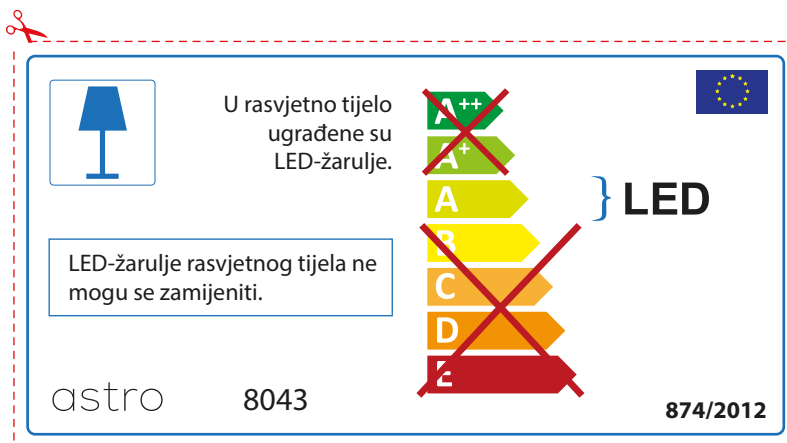

CROATIAN

Provjerite veličinu žarulje prije umetanja u rasvjetno tijelo jer se veličina žarulja razlikuje ovisno o proizvođaču