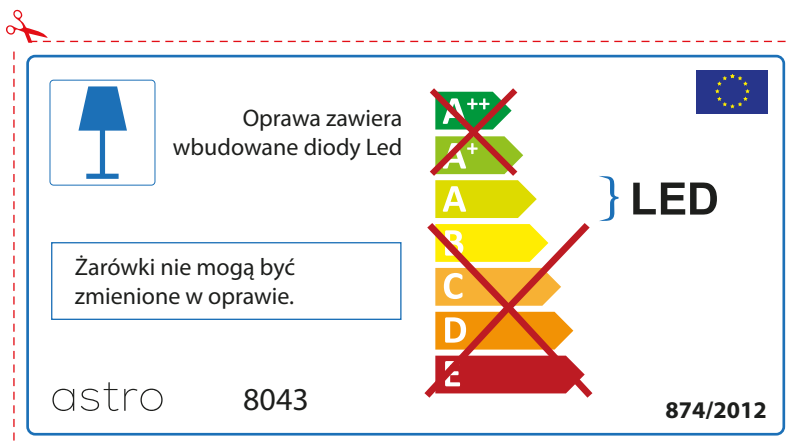

POLISH

Proszę sprawdzić wymiary żarówki czy pasują do danej oprawy , gdyż rozmiary żarówek mogą się różnić w zależności od producenta