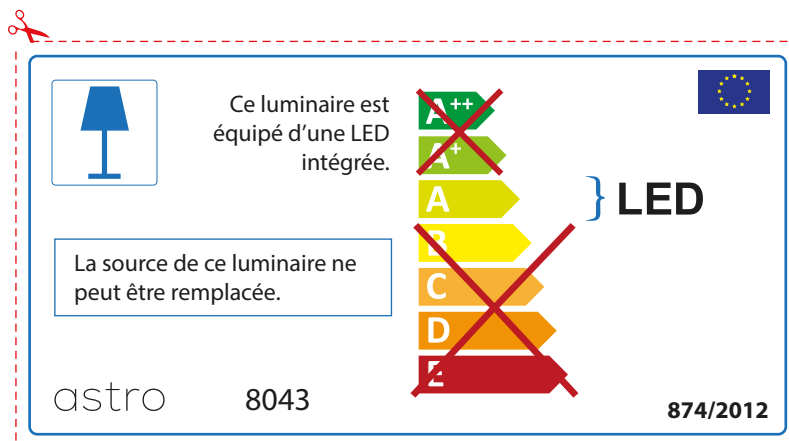

## ENGLISH

Please check lamp dimensions for suitable fitting with your luminaire, as lamp sizes may vary between brands

## FRENCH

Prenez soin de vérifier le dimensions des lampes (celles-ci varient selon les fournisseurs) afin de vous assurer qu'elles rentrent physiquement dans le luminaire