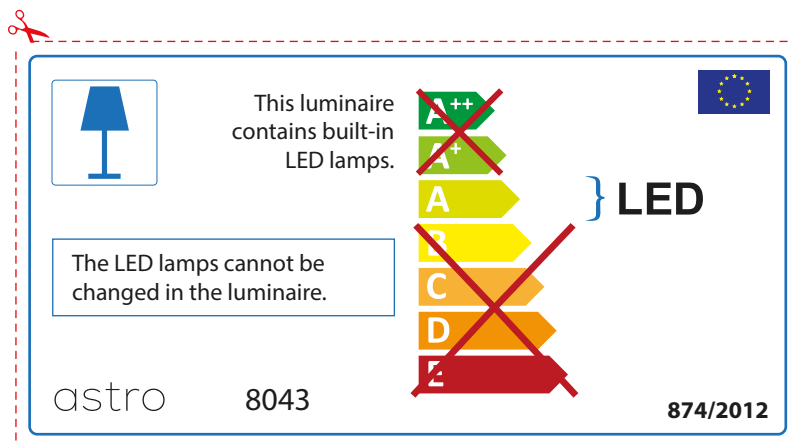

## ENGLISH

Please check lamp dimensions for suitable fitting with your luminaire, as lamp sizes may vary between brands

## FRENCH

Prenez soin de vérifier le dimensions des lampes (celles-ci varient selon les fournisseurs) afin de vous assurer qu'elles rentrent physiquement dans le luminaire