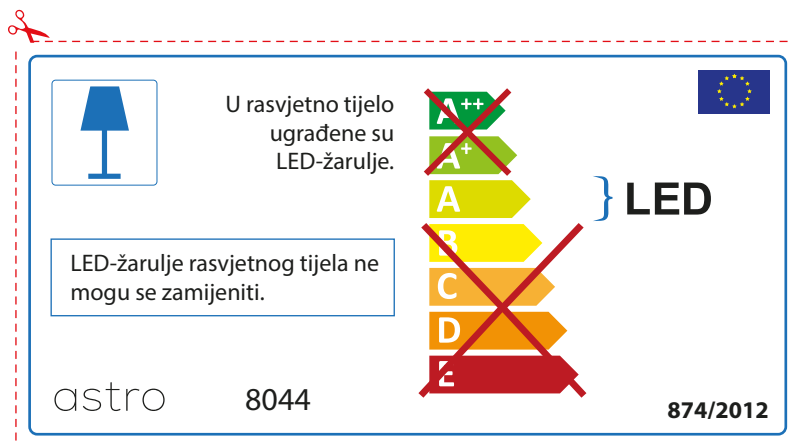

CROATIAN

Provjerite veličinu žarulje prije umetanja u rasvjetno tijelo jer se veličina žarulja razlikuje ovisno o proizvođaču