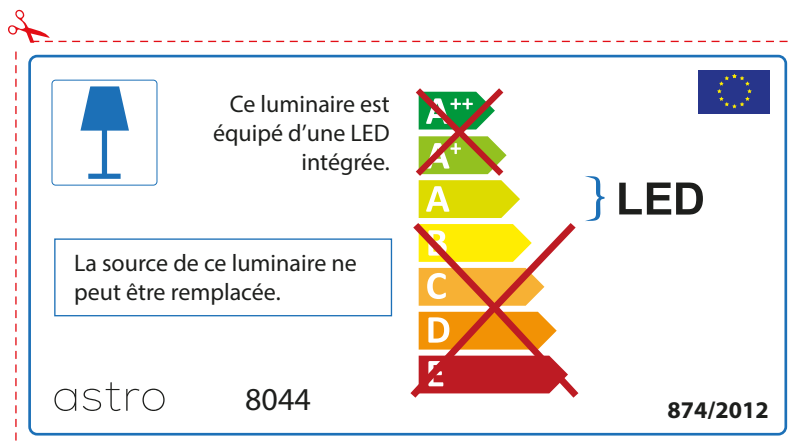

ENGLISH

Please check lamp dimensions for suitable fitting with your luminaire, as lamp sizes may vary between brands

FRENCH

Prenez soin de vérifier le dimensions des lampes (celles-ci varient selon les fournisseurs) afin de vous assurer qu'elles rentrent physiquement dans le luminaire

ITALIAN

Si prega di verificare le dimensioni della lampada per il montaggio adatto con il suo apparecchio di illuminazione, perché le dimensioni della lampada può variare tra le marche

astro 8044

 Questo apparecchio contiene lampade a LED incorporate.