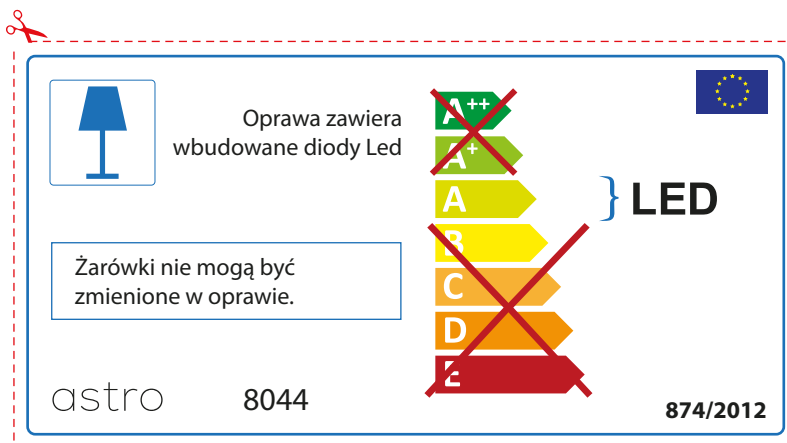

POLISH

Proszę sprawdzić wymiary żarówki czy pasują do danej oprawy , gdyż rozmiary żarówek mogą się różnić w zależności od producenta