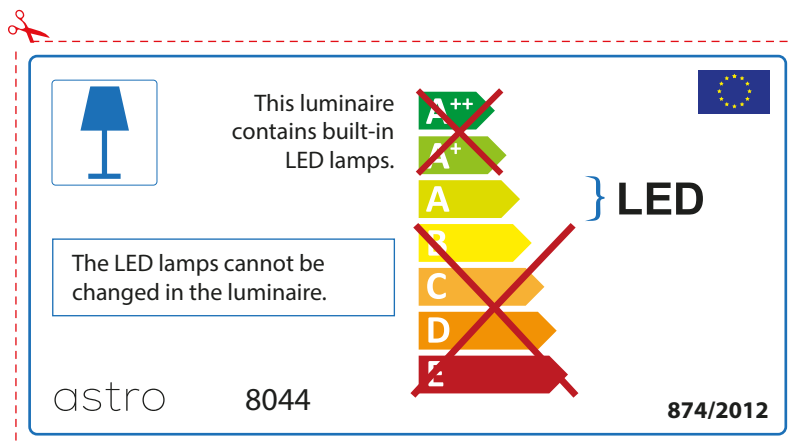

ENGLISH

Please check lamp dimensions for suitable fitting with your luminaire, as lamp sizes may vary between brands

FRENCH

Prenez soin de vérifier le dimensions des lampes (celles-ci varient selon les fournisseurs) afin de vous assurer qu'elles rentrent physiquement dans le luminaire

ITALIAN

Si prega di verificare le dimensioni della lampada per il montaggio adatto con il suo apparecchio di illuminazione, perché le dimensioni della lampada può variare tra le marche

astro 8044

 Questo apparecchio contiene lampade a LED incorporate.