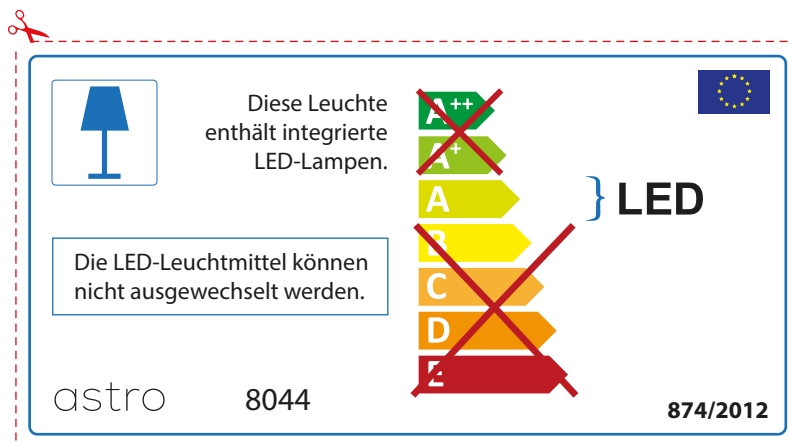

ITALIAN

Si prega di verificare le dimensioni della lampada per il montaggio adatto con il suo apparecchio di illuminazione, perché le dimensioni della lampada può variare tra le marche

astro 8044

 Questo apparecchio contiene lampade a LED incorporate.

~~A++~~
~~A+~~
A } LED
~~B~~
~~C~~
~~D~~
~~E~~

Le LED lampade non possono essere modificate nell'apparecchio.

874/2012 

 Questo apparecchio contiene lampade a LED incorporate.

Le LED lampade non possono essere modificate nell'apparecchio.

~~A++~~
~~A+~~
A } LED
~~B~~
~~C~~
~~D~~
~~E~~

astro 8044 

874/2012

GERMAN

Bitte überprüfen Sie, ob die Abmessungen der Lampe für die Armatur passend sind, da die Größe der Lampen zwischen verschiedenen Marken variieren können