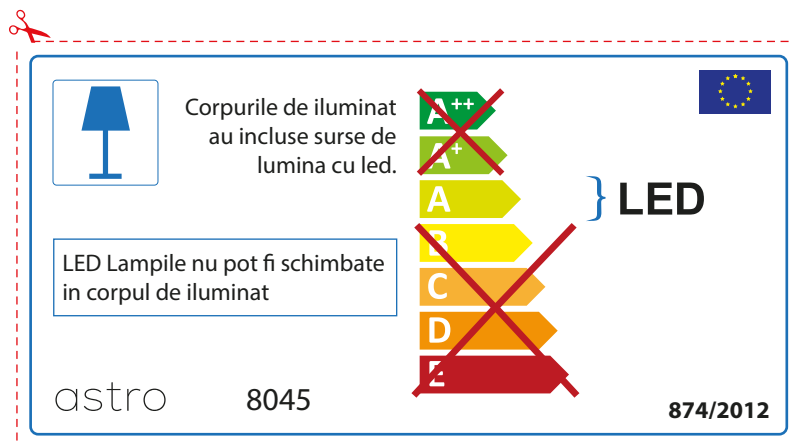

ROMANIAN

Verificati dimensiunea lampilor pentru a se potrivi corpului de iluminat, deoarece aceasta poate varia de la furnizor la furnizor.