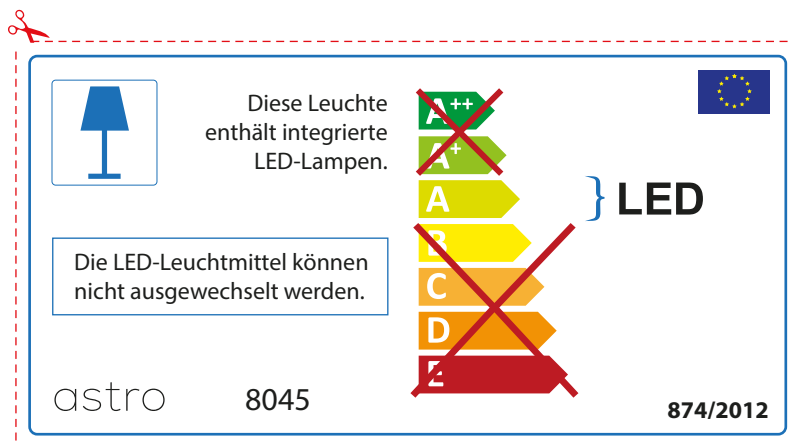

GERMAN

Bitte überprüfen Sie, ob die Abmessungen der Lampe für die Armatur passend sind, da die Größe der Lampen zwischen verschiedenen Marken variieren können