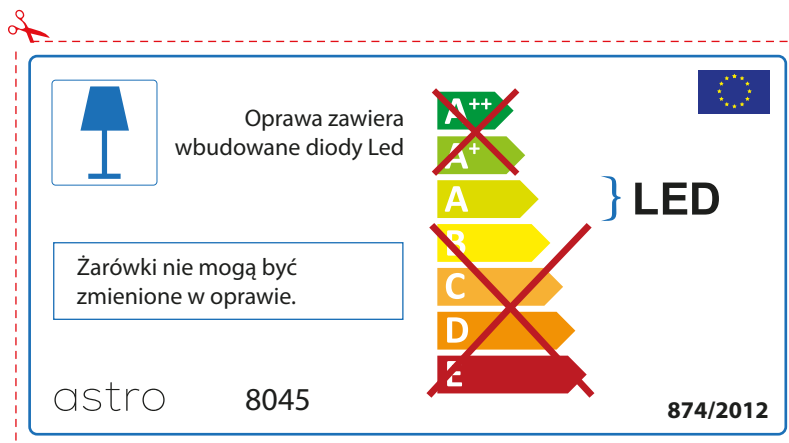

POLISH

Proszę sprawdzić wymiary żarówki czy pasują do danej oprawy , gdyż rozmiary żarówek mogą się różnić w zależności od producenta