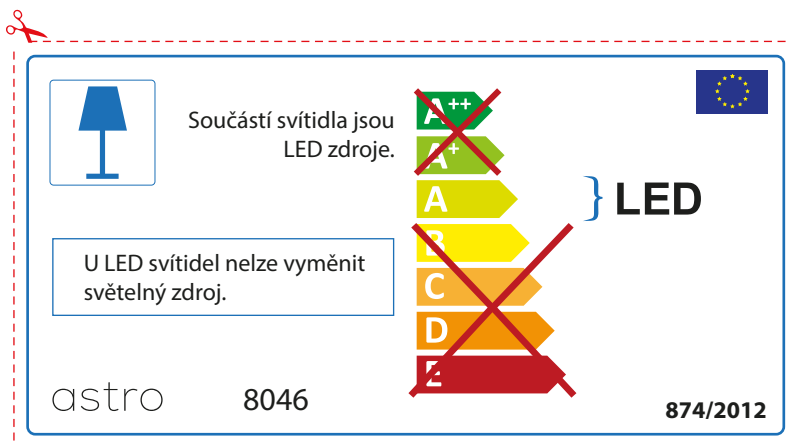

GERMAN

Bitte überprüfen Sie, ob die Abmessungen der Lampe für die Armatur passend sind, da die Größe der Lampen zwischen verschiedenen Marken variieren können

BULGARIAN

Моля проверете дали вида и размера на ел. лампите са подходящи за осветителното тяло

astro 8046

 Осветителното тяло е с вградени LED лампи.

~~A++~~
~~A+~~
A } LED
~~B~~
~~C~~
~~D~~
~~E~~

LED лампите на осветителното тяло не подлежат на подмяна.

874/2012 

 Осветителното тяло е с вградени LED лампи.

~~A++~~
~~A+~~
A } LED
~~B~~
~~C~~
~~D~~
~~E~~

LED лампите на осветителното тяло не подлежат на подмяна.

astro 8046  874/2012

CZECH

Zkontrolujte prosím rozměr světelného zdroje pro svítidlo, protože se liší u různých značek