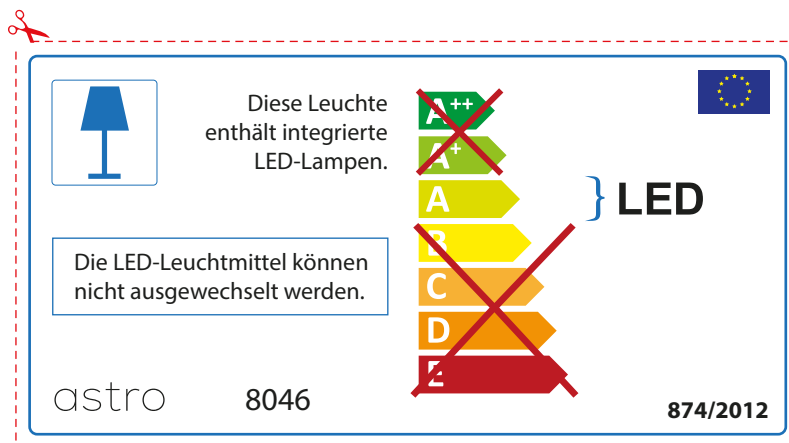

GERMAN

Bitte überprüfen Sie, ob die Abmessungen der Lampe für die Armatur passend sind, da die Größe der Lampen zwischen verschiedenen Marken variieren können