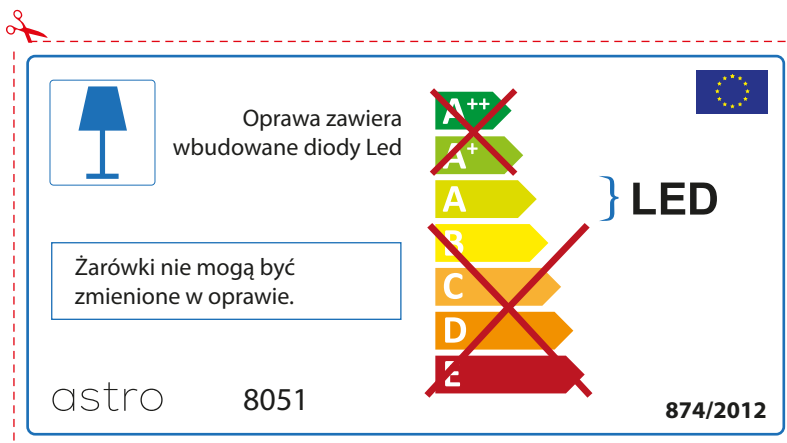

POLISH

Proszę sprawdzić wymiary żarówki czy pasują do danej oprawy , gdyż rozmiary żarówek mogą się różnić w zależności od producenta