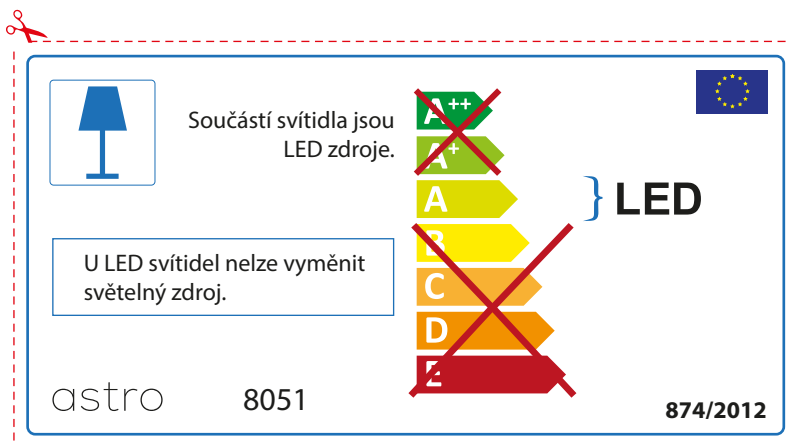

astro 8051

 Осветителното тяло е с вградени LED лампи.

~~A++~~
~~A+~~
A } LED
~~B~~
~~C~~
~~D~~
~~E~~

LED лампите на осветителното тяло не подлежат на подмяна.

874/2012 

 Осветителното тяло е с вградени LED лампи.

~~A++~~
~~A+~~
A } LED
~~B~~
~~C~~
~~D~~
~~E~~

LED лампите на осветителното тяло не подлежат на подмяна.

astro 8051 

874/2012

CZECH

Zkontrolujte prosím rozměr světelného zdroje pro svítidlo, protože se liší u různých značek

RUSSIAN

Просьба проверить размеры лампы для установки в этот светильник, поскольку размеры ламп могут отличаться в зависимости от производителя

astro 8051

 Этот светильник содержит встроенный светодиодный источник света (LED).