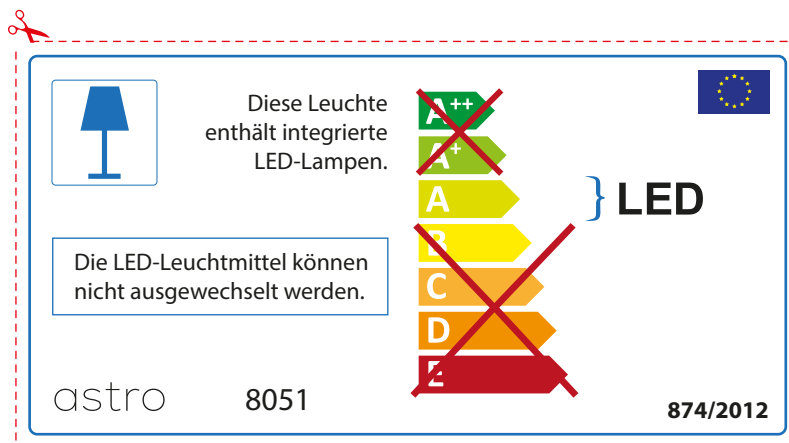

GERMAN

Bitte überprüfen Sie, ob die Abmessungen der Lampe für die Armatur passend sind, da die Größe der Lampen zwischen verschiedenen Marken variieren können