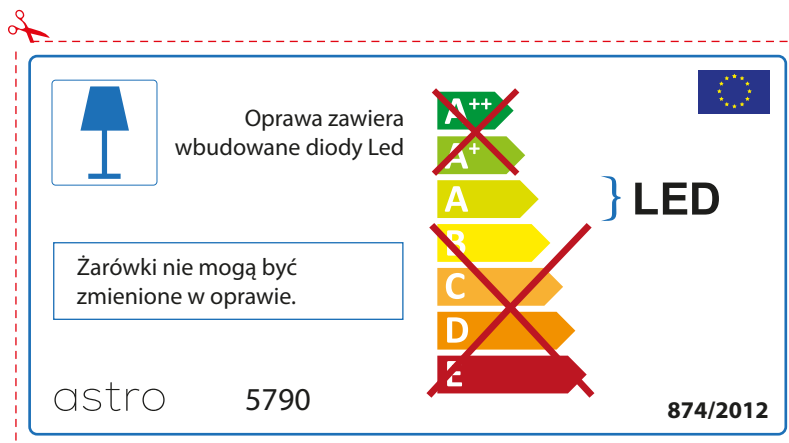

POLISH

Proszę sprawdzić wymiary żarówki czy pasują do danej oprawy , gdyż rozmiary żarówek mogą się różnić w zależności od producenta