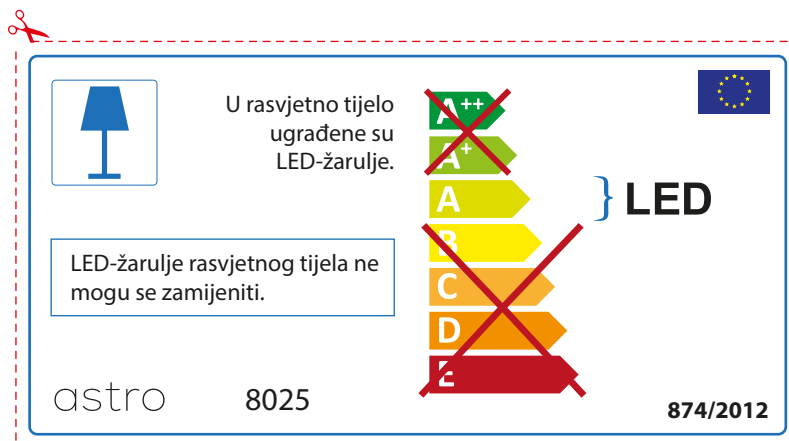

CROATIAN

Provjerite veličinu žarulje prije umetanja u rasvjetno tijelo jer se veličina žarulja razlikuje ovisno o proizvođaču