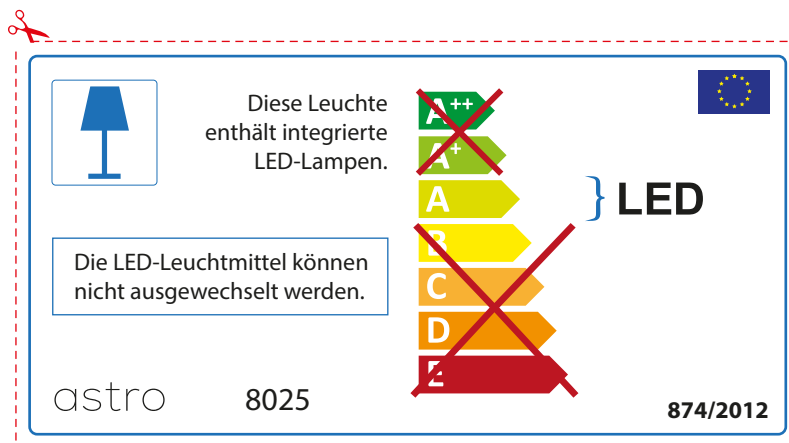

GERMAN

Bitte überprüfen Sie, ob die Abmessungen der Lampe für die Armatur passend sind, da die Größe der Lampen zwischen verschiedenen Marken variieren können