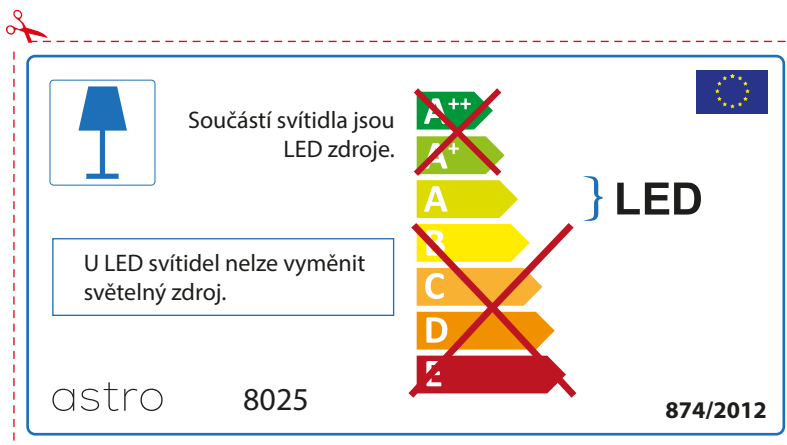

BULGARIAN

Моля проверете дали вида и размера на ел. лампите са подходящи за осветителното тяло

astro 8025

 Осветителното тяло е с вградени LED лампи.

~~A++~~
~~A+~~
A } LED
~~B~~
~~C~~
~~D~~
~~E~~

LED лампите на осветителното тяло не подлежат на подмяна.

874/2012 

 Осветителното тяло е с вградени LED лампи.

~~A++~~
~~A+~~
A } LED
~~B~~
~~C~~
~~D~~
~~E~~

LED лампите на осветителното тяло не подлежат на подмяна.

astro 8025  874/2012

CZECH

Zkontrolujte prosím rozměr světelného zdroje pro svítidlo, protože se liší u různých značek

RUSSIAN

Просьба проверить размеры лампы для установки в этот светильник, поскольку размеры ламп могут отличаться в зависимости от производителя

astro 8025

Этот светильник содержит встроенный светодиодный источник света (LED).