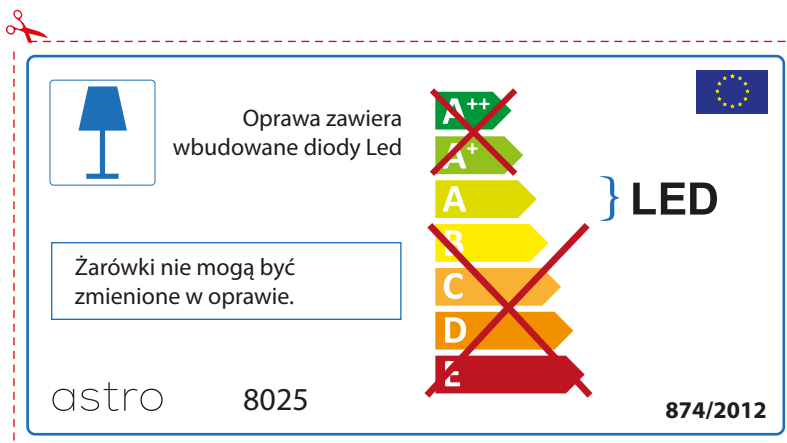

POLISH

Proszę sprawdzić wymiary żarówki czy pasują do danej oprawy , gdyż rozmiary żarówek mogą się różnić w zależności od producenta