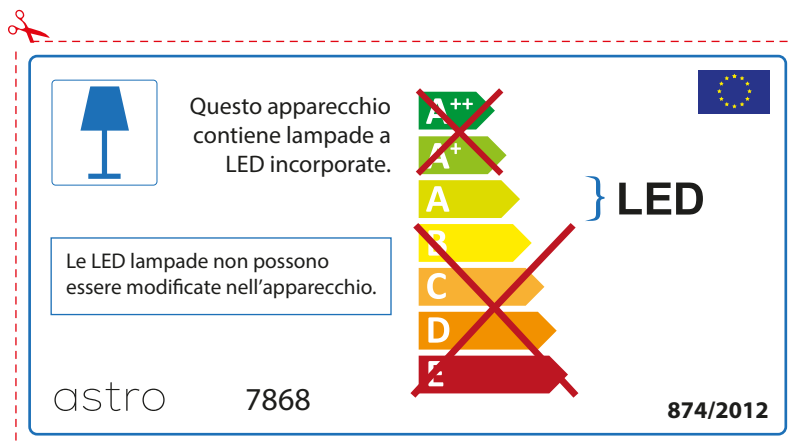

ITALIAN

Si prega di verificare le dimensioni della lampada per il montaggio adatto con il suo apparecchio di illuminazione, perché le dimensioni della lampada può variare tra le marche