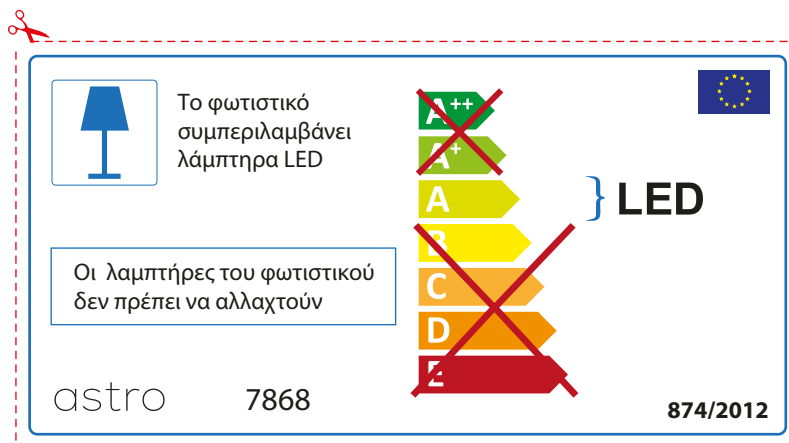

## RUSSIAN

Просьба проверить размеры лампы для установки в этот светильник, поскольку размеры ламп могут отличаться в зависимости от производителя

## GREEK

Ελέγξτε προσεκτικά τις διαστάσεις του λαμπτήρα ώστε να είναι κατάλληλοι για το συγκεκριμένο φωτιστικό γιατί οι διαστάσεις ίδιου τύπου λαμπήρα πολλές φορές διαφέρουν ανάλογα την εταιρία κατασκευής