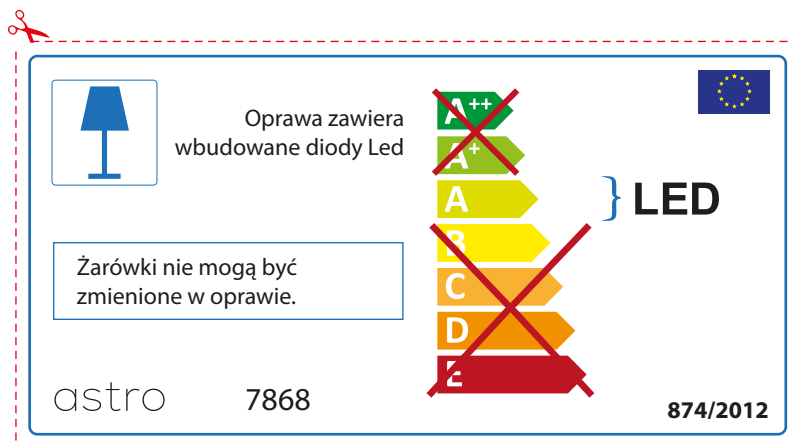

POLISH

Proszę sprawdzić wymiary żarówki czy pasują do danej oprawy , gdyż rozmiary żarówek mogą się różnić w zależności od producenta