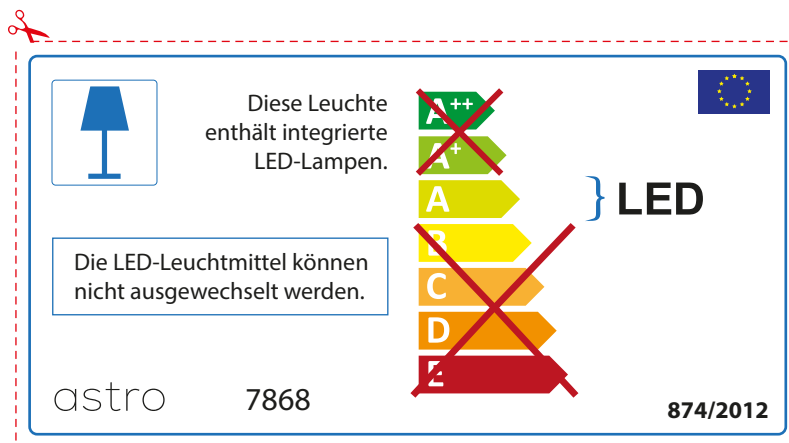

GERMAN

Bitte überprüfen Sie, ob die Abmessungen der Lampe für die Armatur passend sind, da die Größe der Lampen zwischen verschiedenen Marken variieren können