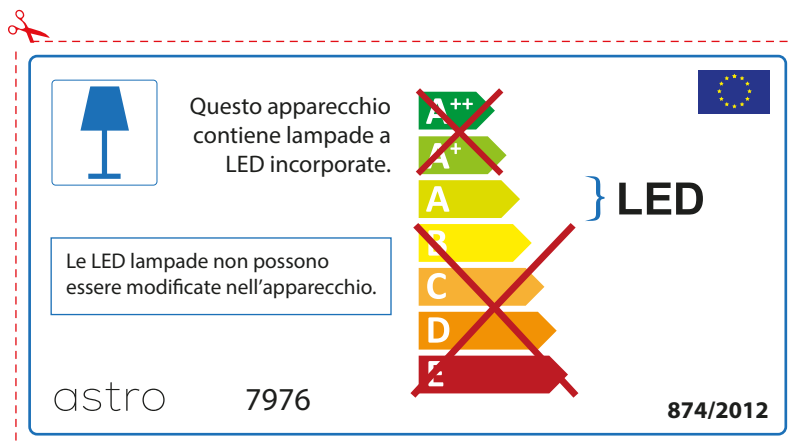

ITALIAN

Si prega di verificare le dimensioni della lampada per il montaggio adatto con il suo apparecchio di illuminazione, perché le dimensioni della lampada può variare tra le marche