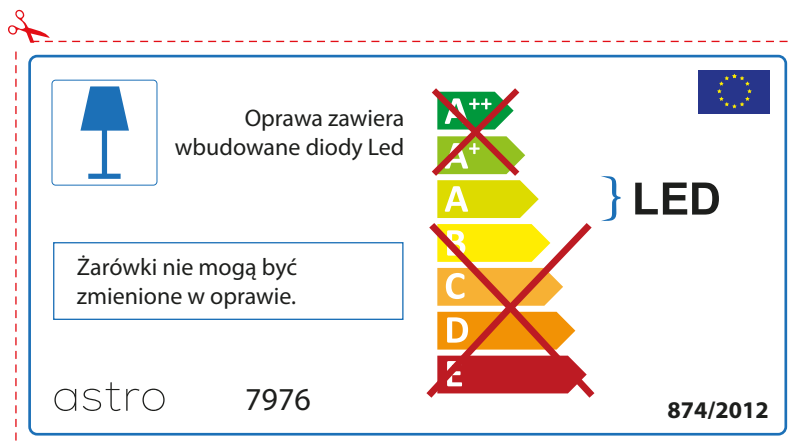

POLISH

Proszę sprawdzić wymiary żarówki czy pasują do danej oprawy , gdyż rozmiary żarówek mogą się różnić w zależności od producenta