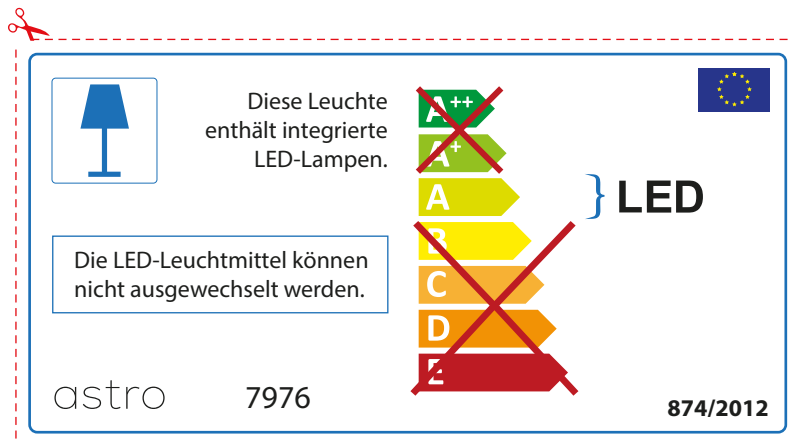

GERMAN

Bitte überprüfen Sie, ob die Abmessungen der Lampe für die Armatur passend sind, da die Größe der Lampen zwischen verschiedenen Marken variieren können