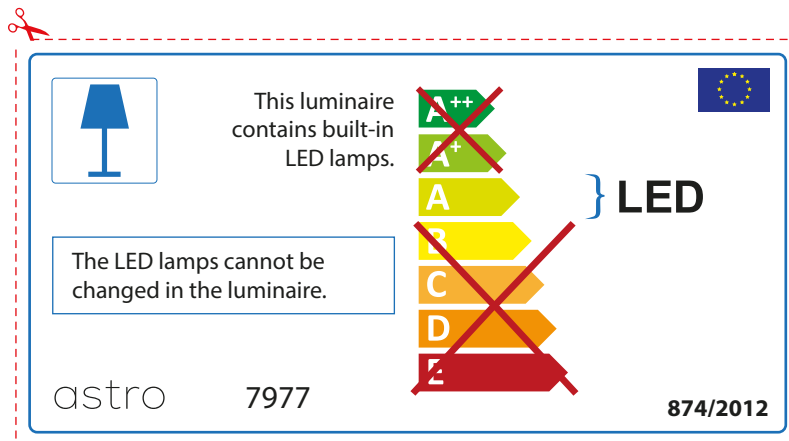

## ENGLISH

Please check lamp dimensions for suitable fitting with your luminaire, as lamp sizes may vary between brands

## FRENCH

Prenez soin de vérifier le dimensions des lampes (celles-ci varient selon les fournisseurs) afin de vous assurer qu'elles rentrent physiquement dans le luminaire