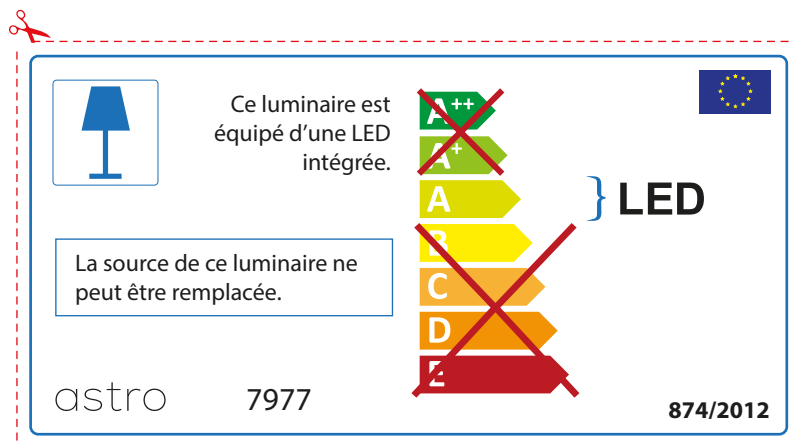

## ENGLISH

Please check lamp dimensions for suitable fitting with your luminaire, as lamp sizes may vary between brands

## FRENCH

Prenez soin de vérifier le dimensions des lampes (celles-ci varient selon les fournisseurs) afin de vous assurer qu'elles rentrent physiquement dans le luminaire