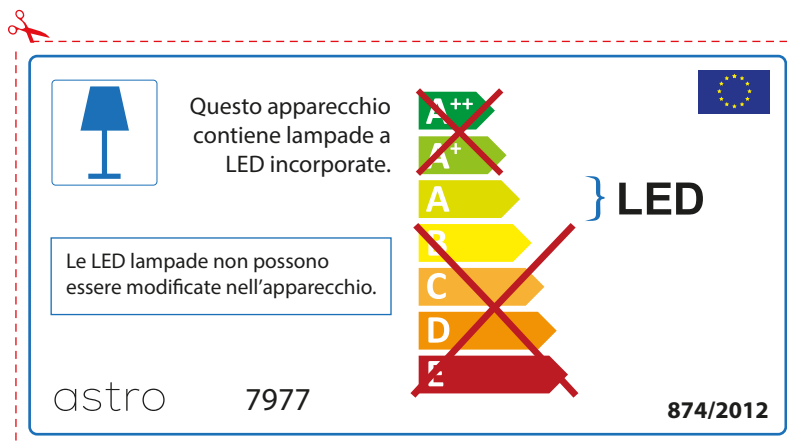

ITALIAN

Si prega di verificare le dimensioni della lampada per il montaggio adatto con il suo apparecchio di illuminazione, perché le dimensioni della lampada può variare tra le marche