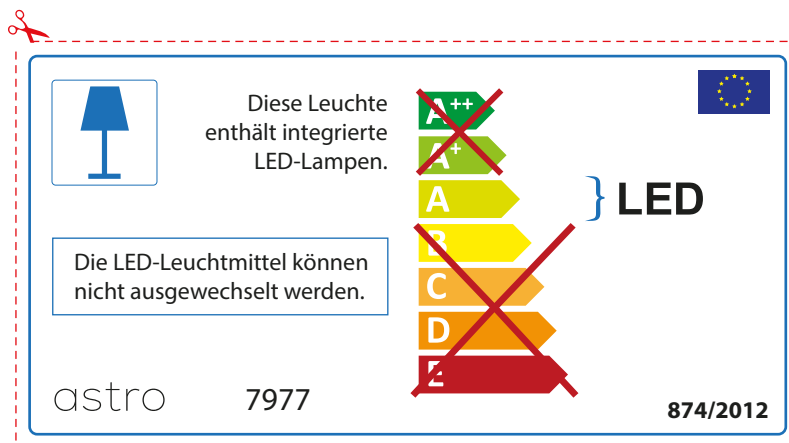

GERMAN

Bitte überprüfen Sie, ob die Abmessungen der Lampe für die Armatur passend sind, da die Größe der Lampen zwischen verschiedenen Marken variieren können