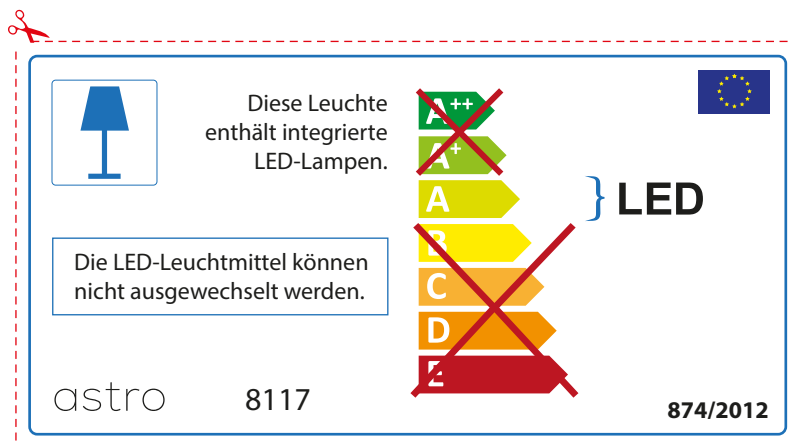

GERMAN

Bitte überprüfen Sie, ob die Abmessungen der Lampe für die Armatur passend sind, da die Größe der Lampen zwischen verschiedenen Marken variieren können