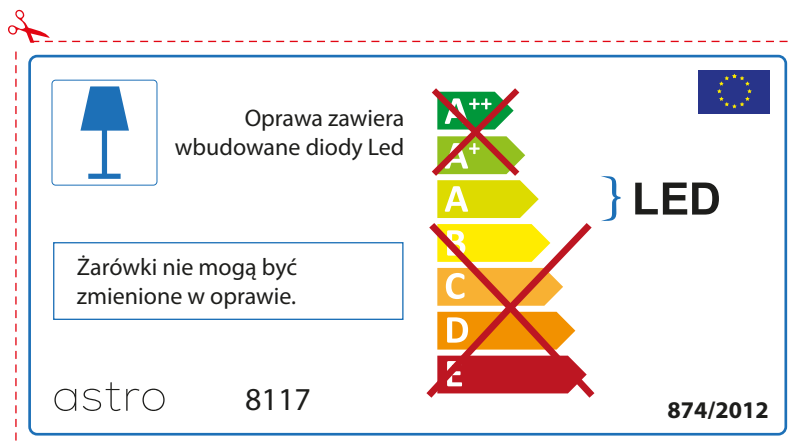

POLISH

Proszę sprawdzić wymiary żarówki czy pasują do danej oprawy , gdyż rozmiary żarówek mogą się różnić w zależności od producenta