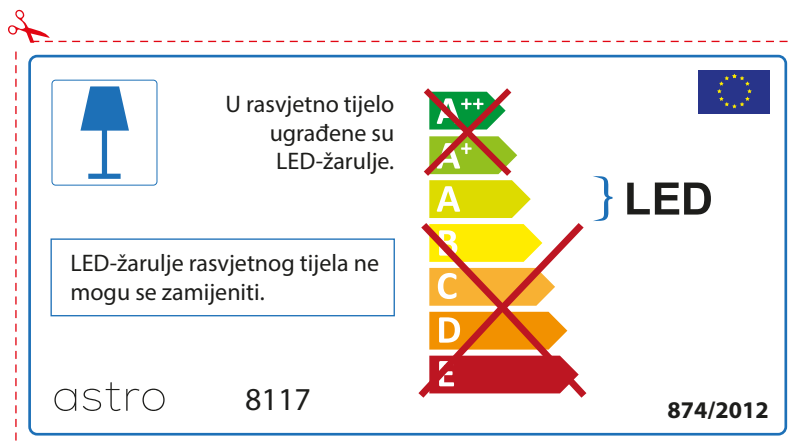

CROATIAN

Provjerite veličinu žarulje prije umetanja u rasvjetno tijelo jer se veličina žarulja razlikuje ovisno o proizvođaču