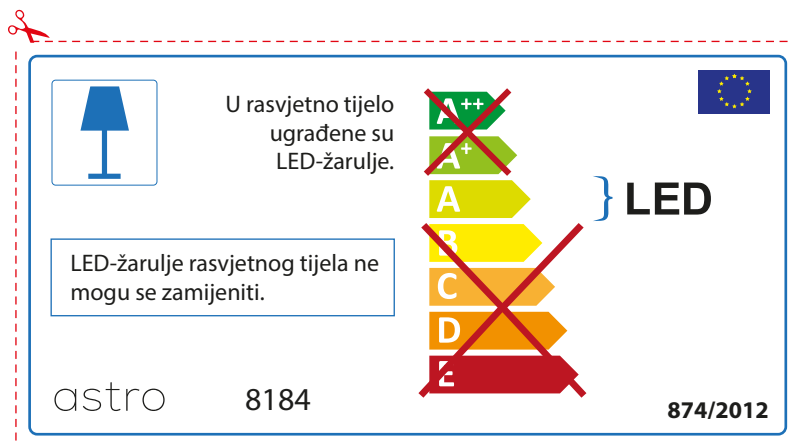

Por favor verifique as dimensões das lâmpadas compatíveis com a luminária, pois as mesmas podem variar de marcar para marcar

astro 8184

 Esta luminária contém lâmpada led incluída.

~~A++~~
~~A+~~
A } LED
~~B~~
~~C~~
~~D~~
~~E~~

As LED lâmpadas não podem ser alteradas na luminária.

874/2012 

 Esta luminária contém lâmpada led incluída. 

As LED lâmpadas não podem ser alteradas na luminária.

~~A++~~
~~A+~~
A } LED
~~B~~
~~C~~
~~D~~
~~E~~

astro 8184 874/2012

ROMANIAN

Verificati dimensiunea lampilor pentru a se potrivi corpului de iluminat, deoarece aceasta poate varia de la furnizor la furnizor.

CROATIAN

Provjerite veličinu žarulje prije umetanja u rasvjetno tijelo jer se veličina žarulja razlikuje ovisno o proizvođaču

SPANISH

Por favor, comprobar las dimensiones de las lámparas para esta luminaria. Las dimensiones de las lámparas pueden variar entre las diferentes marcas

astro 8184

 Esta luminaria incluye lámparas LED integradas.