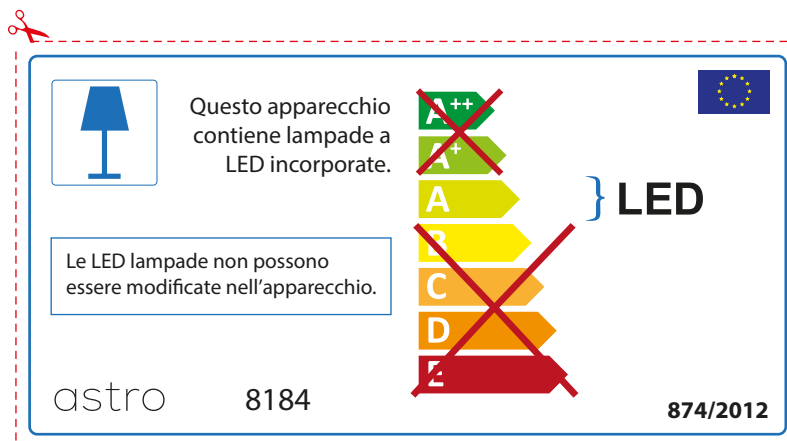

ENGLISH

Please check lamp dimensions for suitable fitting with your luminaire, as lamp sizes may vary between brands

FRENCH

Prenez soin de vérifier le dimensions des lampes (celles-ci varient selon les fournisseurs) afin de vous assurer qu'elles rentrent physiquement dans le luminaire

ITALIAN

Si prega di verificare le dimensioni della lampada per il montaggio adatto con il suo apparecchio di illuminazione, perché le dimensioni della lampada può variare tra le marche

GERMAN

Bitte überprüfen Sie, ob die Abmessungen der Lampe für die Armatur passend sind, da die Größe der Lampen zwischen verschiedenen Marken variieren können