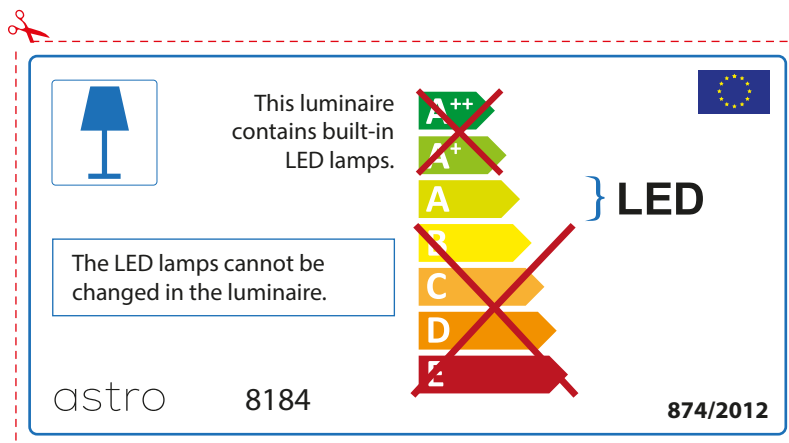

ENGLISH

Please check lamp dimensions for suitable fitting with your luminaire, as lamp sizes may vary between brands

FRENCH

Prenez soin de vérifier le dimensions des lampes (celles-ci varient selon les fournisseurs) afin de vous assurer qu'elles rentrent physiquement dans le luminaire