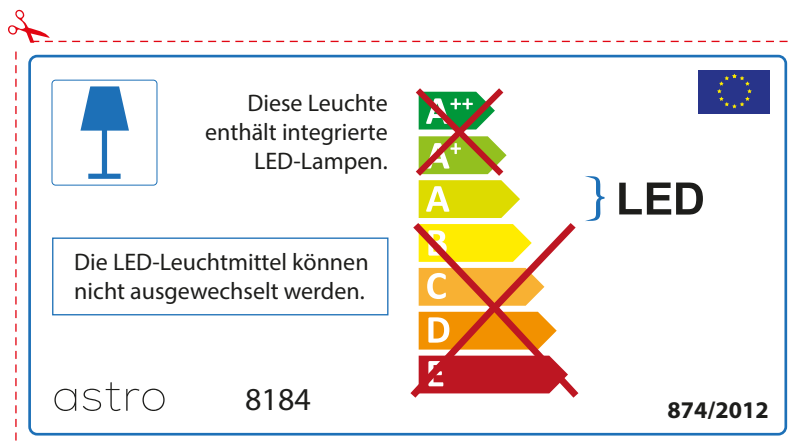

ENGLISH

Please check lamp dimensions for suitable fitting with your luminaire, as lamp sizes may vary between brands

FRENCH

Prenez soin de vérifier le dimensions des lampes (celles-ci varient selon les fournisseurs) afin de vous assurer qu'elles rentrent physiquement dans le luminaire

ITALIAN

Si prega di verificare le dimensioni della lampada per il montaggio adatto con il suo apparecchio di illuminazione, perché le dimensioni della lampada può variare tra le marche

GERMAN

Bitte überprüfen Sie, ob die Abmessungen der Lampe für die Armatur passend sind, da die Größe der Lampen zwischen verschiedenen Marken variieren können