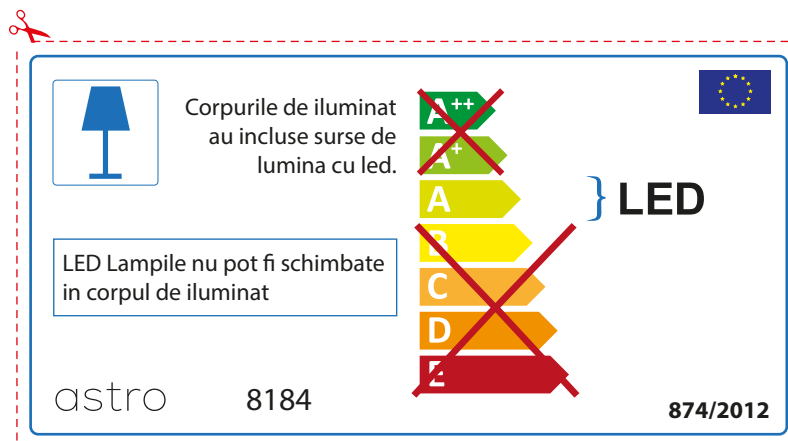

ROMANIAN

Verificati dimensiunea lampilor pentru a se potrivi corpului de iluminat, deoarece aceasta poate varia de la furnizor la furnizor.