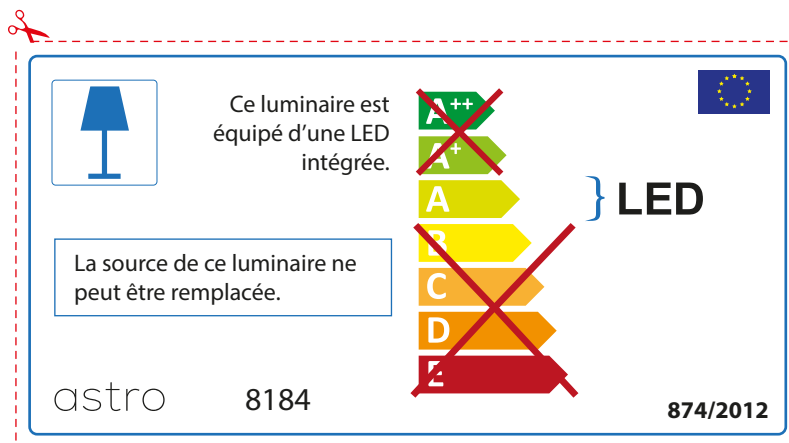

ENGLISH

Please check lamp dimensions for suitable fitting with your luminaire, as lamp sizes may vary between brands

FRENCH

Prenez soin de vérifier le dimensions des lampes (celles-ci varient selon les fournisseurs) afin de vous assurer qu'elles rentrent physiquement dans le luminaire