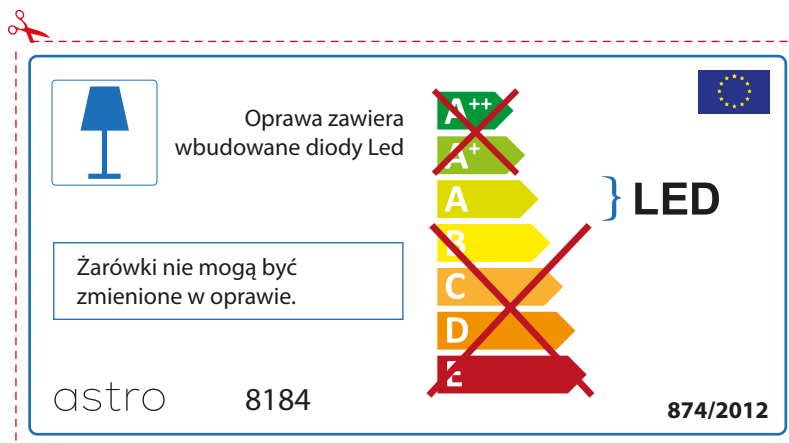

Ebben a lámpatestben található fényforrás nem cserélhető.

~~A++~~
~~A+~~
A } LED
~~B~~
~~C~~
~~D~~
~~E~~

astro 8184  874/2012

IRISH

Moltar duit toisí lampa a sheiceáil sula bhfeistíonn tú é sa lonrán, toisc gur féidir le toisí lampaí a bheith éagsúil ó bhranda go branda

astro 8184

 Tá lampaí LED ionsuite sa lonrán seo.

~~A++~~
~~A+~~
A } LED
~~B~~
~~C~~
~~D~~
~~E~~

Ní féidir na lampaí LED sa lonrán a athrú.

874/2012 

 Tá lampaí LED ionsuite sa lonrán seo. 

Ní féidir na lampaí LED sa lonrán a athrú.

~~A++~~
~~A+~~
A } LED
~~B~~
~~C~~
~~D~~
~~E~~

astro 8184 874/2012

POLISH

Proszę sprawdzić wymiary żarówki czy pasują do danej oprawy , gdyż rozmiary żarówek mogą się różnić w zależności od producenta

PORTUGUESE

Por favor verifique as dimensões das lâmpadas compatíveis com a luminária, pois as mesmas podem variar de marcar para marcar

astro 8184

 Esta luminária contém lâmpada led incluída.

~~A++~~
~~A+~~
A } LED
~~B~~
~~C~~
~~D~~
~~E~~