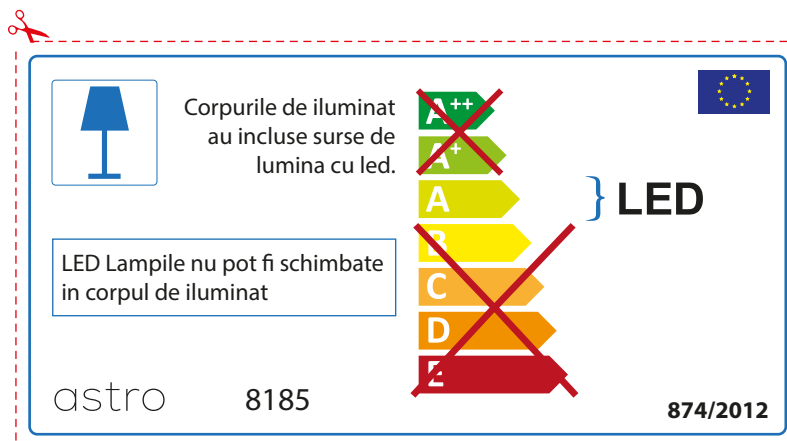

ROMANIAN

Verificati dimensiunea lampilor pentru a se potrivi corpului de iluminat, deoarece aceasta poate varia de la furnizor la furnizor.