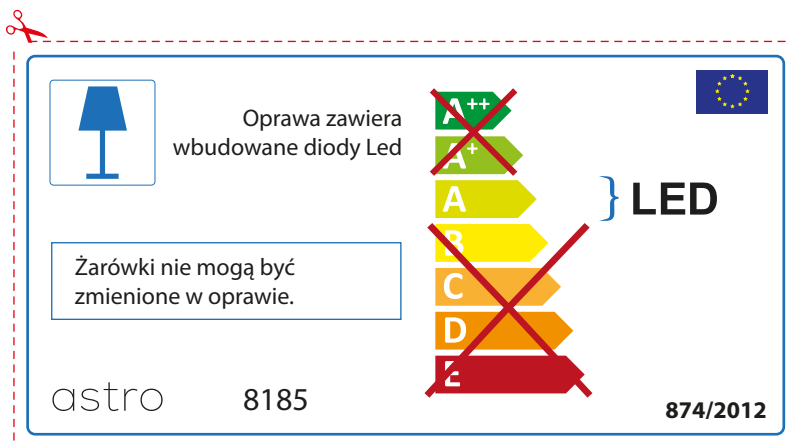

POLISH

Proszę sprawdzić wymiary żarówki czy pasują do danej oprawy , gdyż rozmiary żarówek mogą się różnić w zależności od producenta