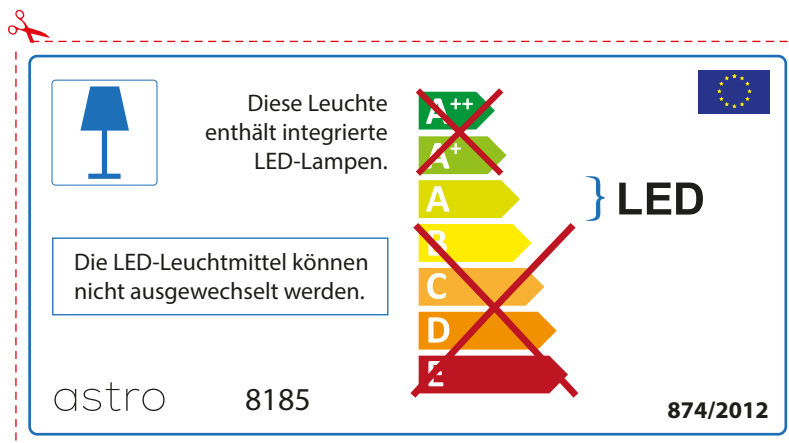

GERMAN

Bitte überprüfen Sie, ob die Abmessungen der Lampe für die Armatur passend sind, da die Größe der Lampen zwischen verschiedenen Marken variieren können