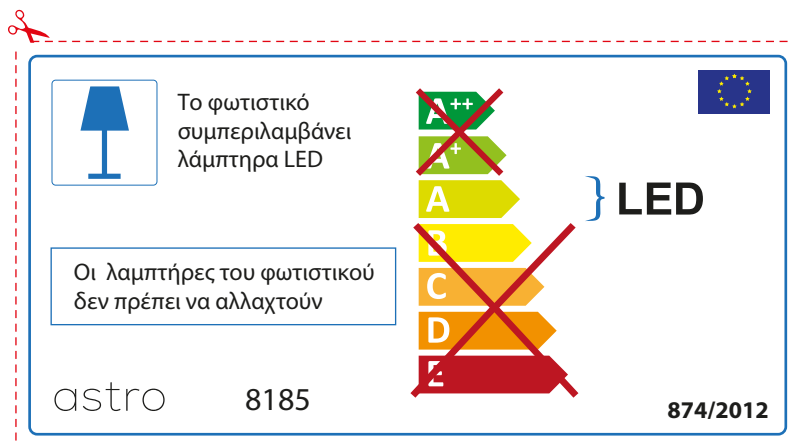

astro 8185

 Этот светильник содержит встроенный светодиодный источник света (LED).

~~A++~~
~~A+~~
A } LED
~~B~~
~~C~~
~~D~~
~~E~~

Замена ламп в этом светильнике невозможна.

874/2012 

 Этот светильник содержит встроенный светодиодный источник света (LED).

~~A++~~
~~A+~~
A } LED
~~B~~
~~C~~
~~D~~
~~E~~

Замена ламп в этом светильнике невозможна.

astro 8185  874/2012

GREEK

Ελέγξτε προσεκτικά τις διαστάσεις του λαμπτήρα ώστε να είναι κατάλληλοι για το συγκεκριμένο φωτιστικό γιατί οι διαστάσεις ίδιου τύπου λαμπτήρα πολλές φορές διαφέρουν ανάλογα την εταιρία κατασκευής