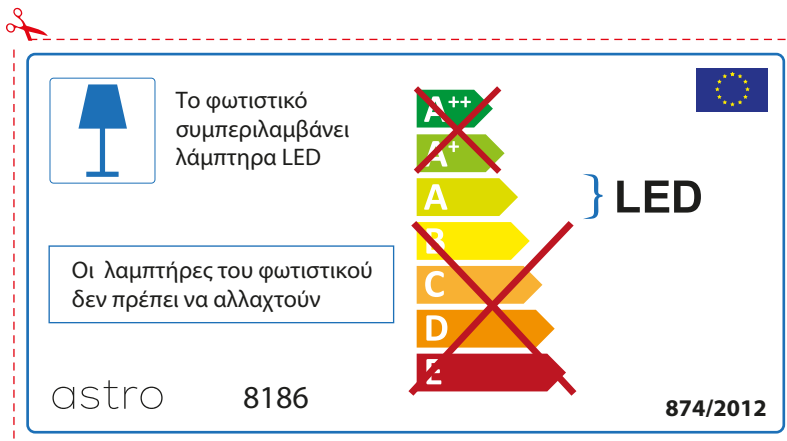

GREEK

Ελέγξτε προσεκτικά τις διαστάσεις του λαμπτήρα ώστε να είναι κατάλληλοι για το συγκεκριμένο φωτιστικό γιατί οι διαστάσεις ίδιου τύπου λαμπήρα πολλές φορές διαφέρουν ανάλογα την εταιρία κατασκευής