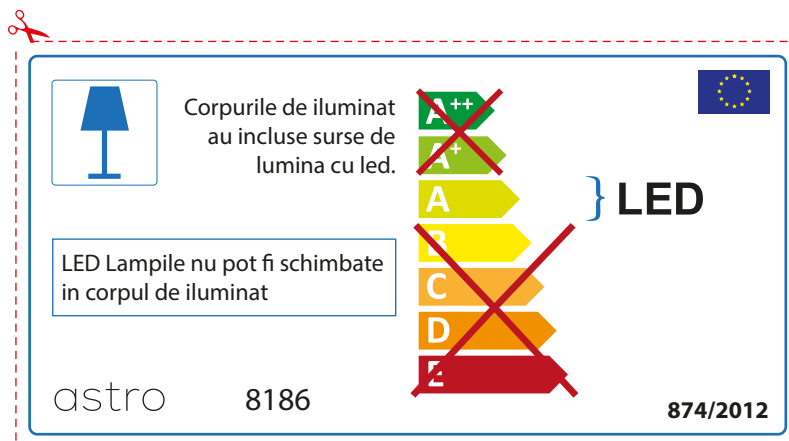

ROMANIAN

Verificati dimensiunea lampilor pentru a se potrivi corpului de iluminat, deoarece aceasta poate varia de la furnizor la furnizor.