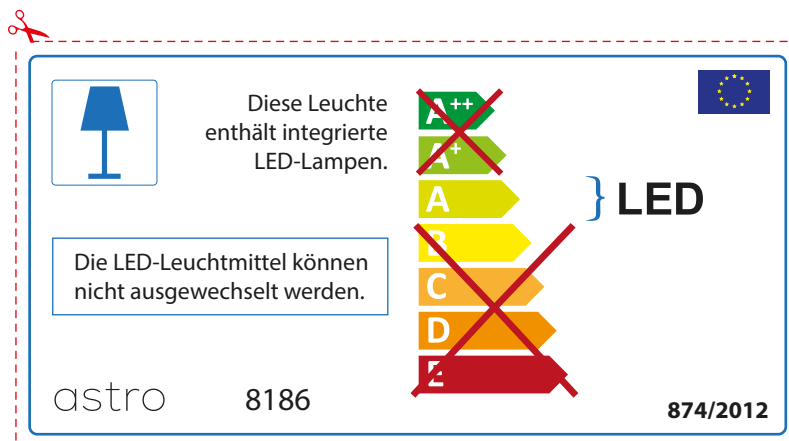

GERMAN

Bitte überprüfen Sie, ob die Abmessungen der Lampe für die Armatur passend sind, da die Größe der Lampen zwischen verschiedenen Marken variieren können