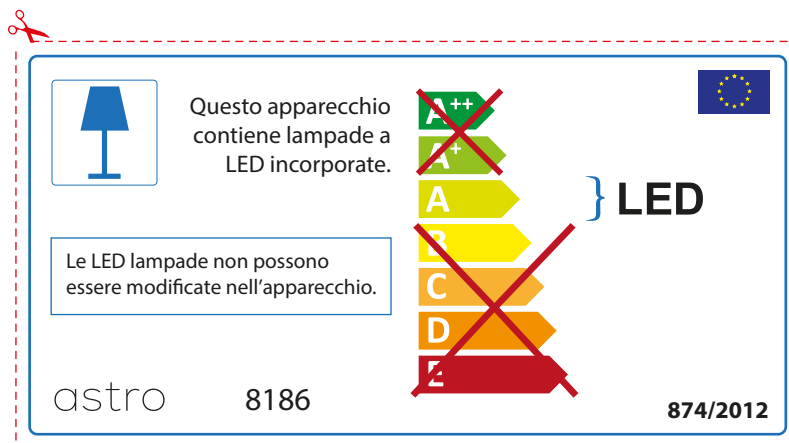

ITALIAN

Si prega di verificare le dimensioni della lampada per il montaggio adatto con il suo apparecchio di illuminazione, perché le dimensioni della lampada può variare tra le marche