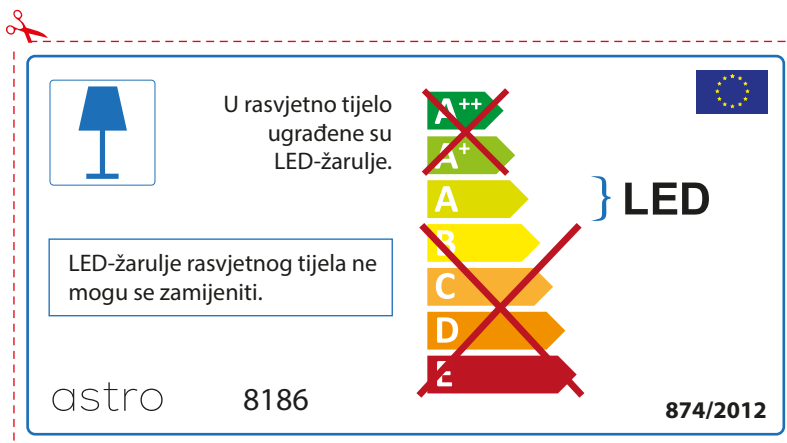

CROATIAN

Provjerite veličinu žarulje prije umetanja u rasvjetno tijelo jer se veličina žarulja razlikuje ovisno o proizvođaču