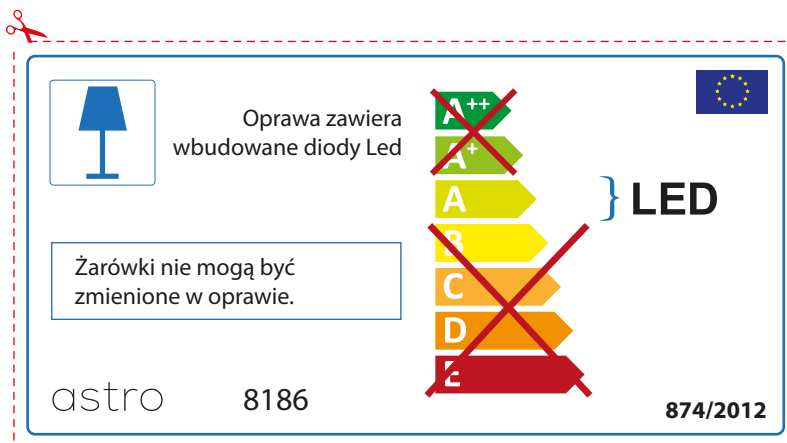

## IRISH

Moltar duit toisí lampa a sheiceáil sula bhfeistíonn tú é sa lonrán, toisc gur féidir le toisí lampaí a bheith éagsúil ó bhranda go branda

astro 8186

 Tá lampaí LED ionsuite sa lonrán seo.

~~A++~~  
~~A+~~  
A } LED  
~~B~~  
~~C~~  
~~D~~  
~~E~~

Ní féidir na lampaí LED sa lonrán a athrú.

874/2012 

 Tá lampaí LED ionsuite sa lonrán seo. 

Ní féidir na lampaí LED sa lonrán a athrú.

~~A++~~  
~~A+~~  
A } LED  
~~B~~  
~~C~~  
~~D~~  
~~E~~

astro 8186 874/2012

## PORTUGUESE

Por favor verifique as dimensões das lâmpadas compatíveis com a luminária, pois as mesmas podem variar de marcar para marcar

astro 8186

 Esta luminária contém lâmpada led incluída.

~~A++~~  
~~A+~~  
A } LED  
~~B~~  
~~C~~  
~~D~~  
~~E~~