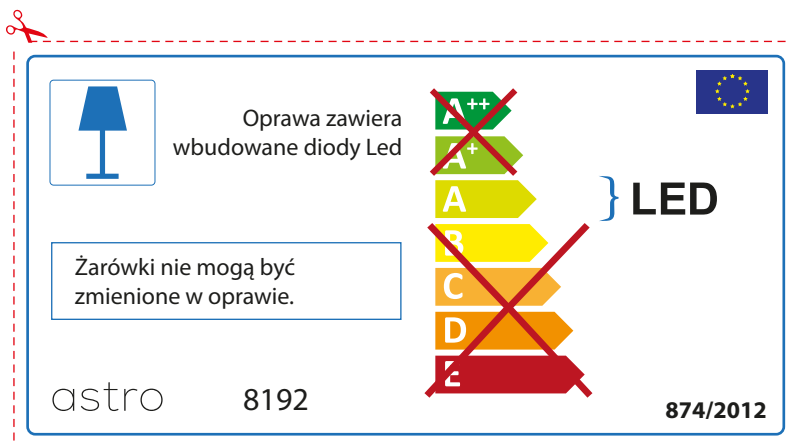

Ebben a lámpatestben található fényforrás nem cserélhető.

~~A++~~
~~A+~~
A } LED
~~B~~
~~C~~
~~D~~
~~E~~

astro 8192  874/2012

IRISH

Moltar duit toisí lampa a sheiceáil sula bhfeistíonn tú é sa lonrán, toisc gur féidir le toisí lampaí a bheith éagsúil ó bhranda go branda

astro 8192

 Tá lampaí LED ionsuite sa lonrán seo.

~~A++~~
~~A+~~
A } LED
~~B~~
~~C~~
~~D~~
~~E~~

Ní féidir na lampaí LED sa lonrán a athrú.

874/2012 

 Tá lampaí LED ionsuite sa lonrán seo. 

Ní féidir na lampaí LED sa lonrán a athrú.

~~A++~~
~~A+~~
A } LED
~~B~~
~~C~~
~~D~~
~~E~~

astro 8192 874/2012

POLISH

Proszę sprawdzić wymiary żarówki czy pasują do danej oprawy , gdyż rozmiary żarówek mogą się różnić w zależności od producenta

PORTUGUESE

Por favor verifique as dimensões das lâmpadas compatíveis com a luminária, pois as mesmas podem variar de marcar para marcar

astro 8192

 Esta luminária contém lâmpada led incluída.

~~A++~~
~~A+~~
A } LED
~~B~~
~~C~~
~~D~~
~~E~~