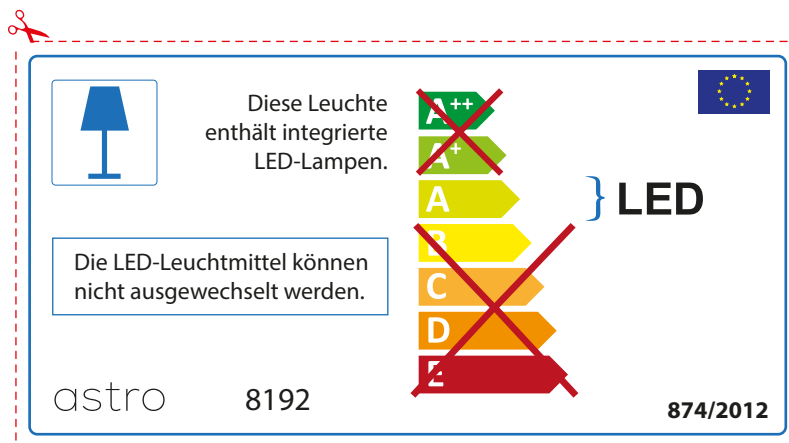

GERMAN

Bitte überprüfen Sie, ob die Abmessungen der Lampe für die Armatur passend sind, da die Größe der Lampen zwischen verschiedenen Marken variieren können