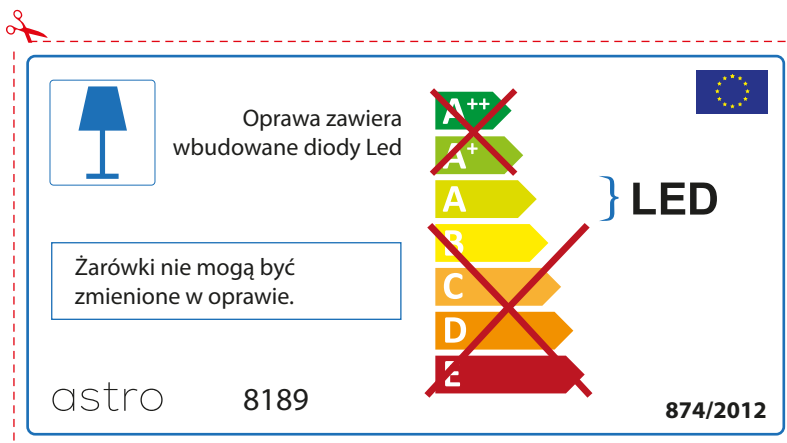

POLISH

Proszę sprawdzić wymiary żarówki czy pasują do danej oprawy , gdyż rozmiary żarówek mogą się różnić w zależności od producenta