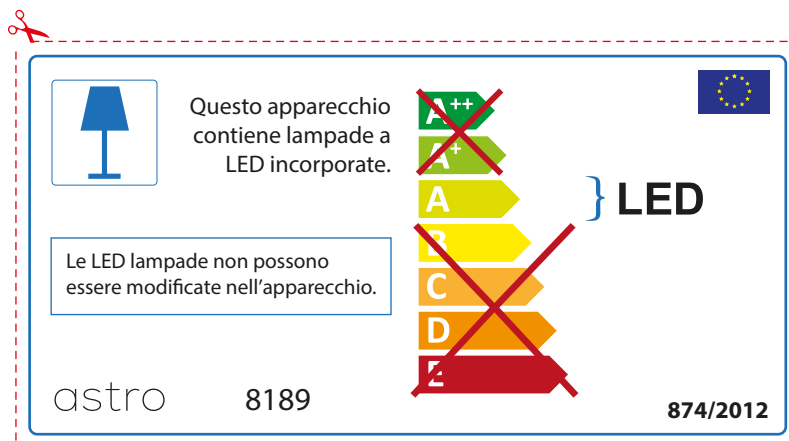

ITALIAN

Si prega di verificare le dimensioni della lampada per il montaggio adatto con il suo apparecchio di illuminazione, perché le dimensioni della lampada può variare tra le marche