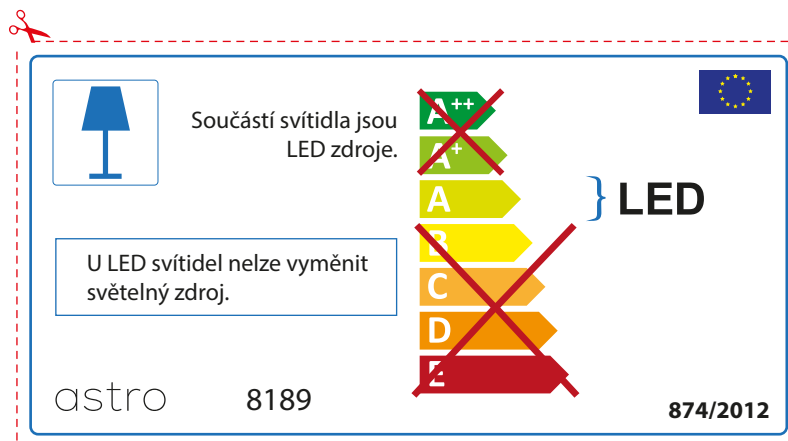

CZECH

Zkontrolujte prosím rozměr světelného zdroje pro svítidlo, protože se liší u různých značek