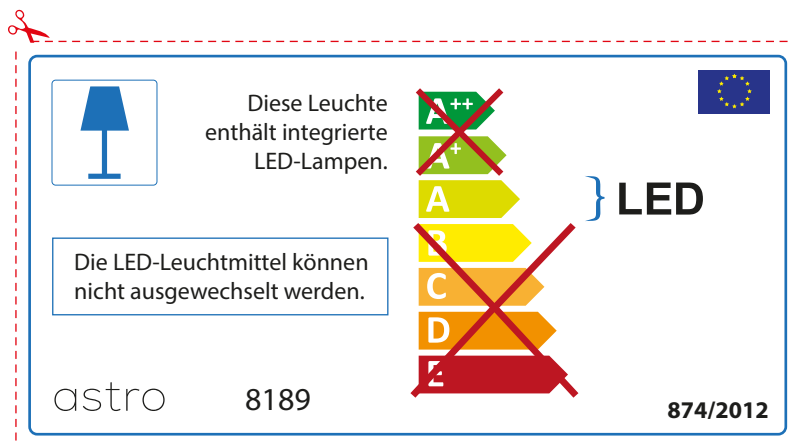

GERMAN

Bitte überprüfen Sie, ob die Abmessungen der Lampe für die Armatur passend sind, da die Größe der Lampen zwischen verschiedenen Marken variieren können