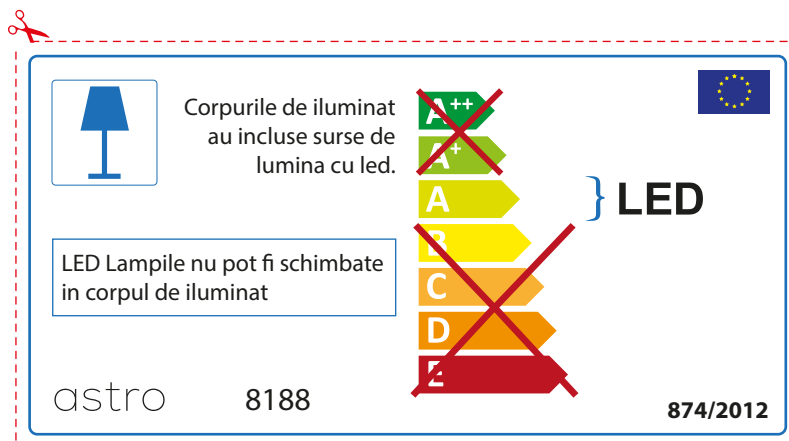

ROMANIAN

Verificati dimensiunea lampilor pentru a se potrivi corpului de iluminat, deoarece aceasta poate varia de la furnizor la furnizor.