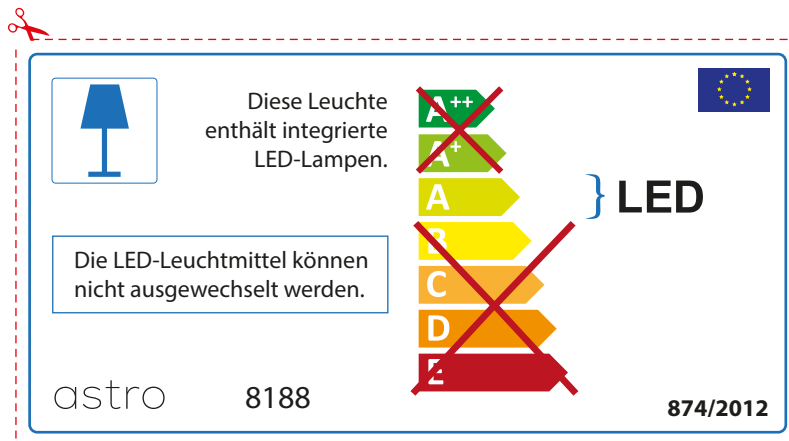

GERMAN

Bitte überprüfen Sie, ob die Abmessungen der Lampe für die Armatur passend sind, da die Größe der Lampen zwischen verschiedenen Marken variieren können