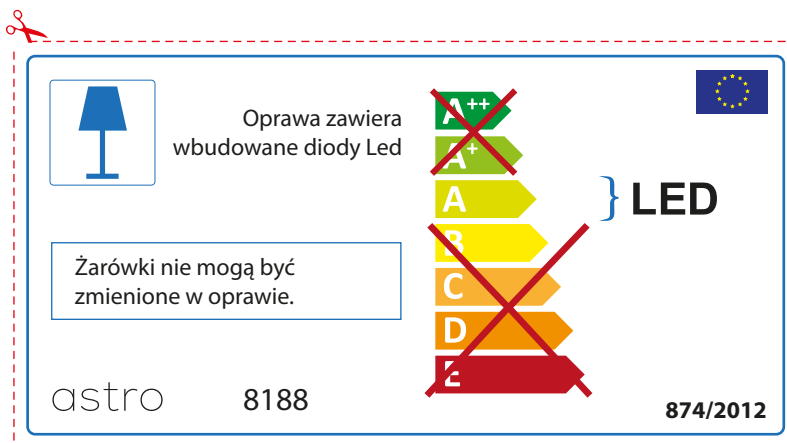

POLISH

Proszę sprawdzić wymiary żarówki czy pasują do danej oprawy , gdyż rozmiary żarówek mogą się różnić w zależności od producenta