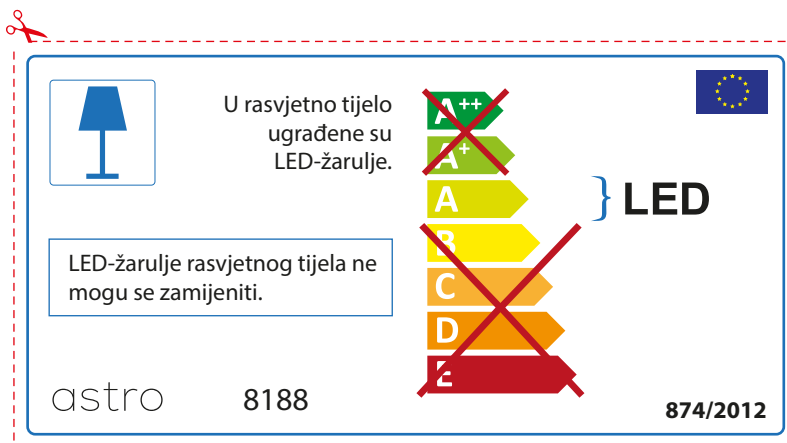

CROATIAN

Provjerite veličinu žarulje prije umetanja u rasvjetno tijelo jer se veličina žarulja razlikuje ovisno o proizvođaču