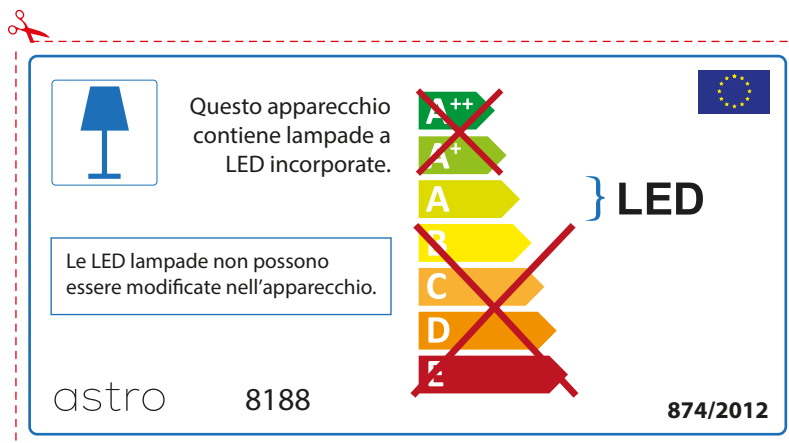

ITALIAN

Si prega di verificare le dimensioni della lampada per il montaggio adatto con il suo apparecchio di illuminazione, perché le dimensioni della lampada può variare tra le marche