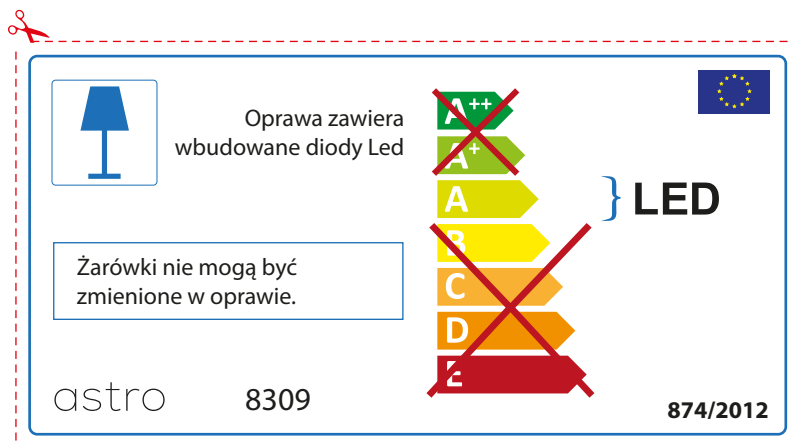

POLISH

Proszę sprawdzić wymiary żarówki czy pasują do danej oprawy , gdyż rozmiary żarówek mogą się różnić w zależności od producenta