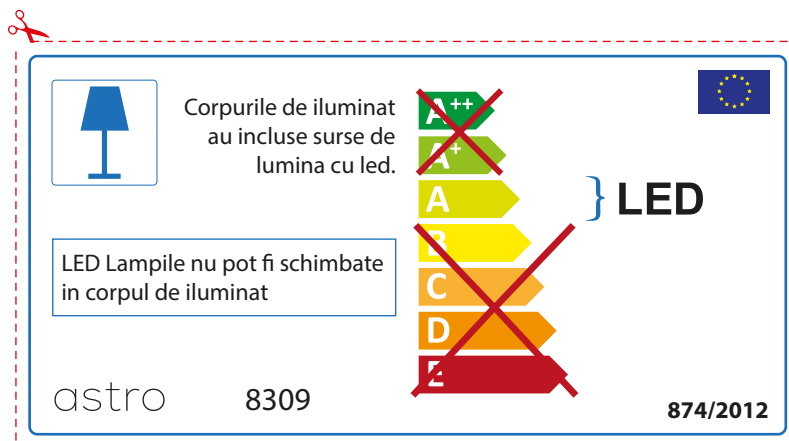

ROMANIAN

Verificati dimensiunea lampilor pentru a se potrivi corpului de iluminat, deoarece aceasta poate varia de la furnizor la furnizor.