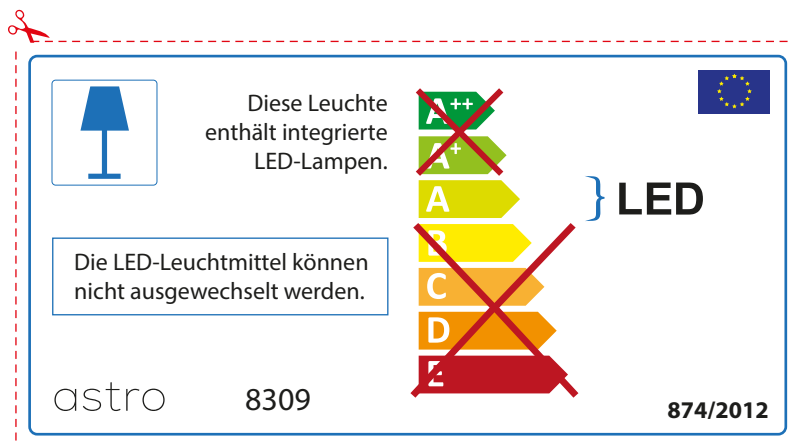

GERMAN

Bitte überprüfen Sie, ob die Abmessungen der Lampe für die Armatur passend sind, da die Größe der Lampen zwischen verschiedenen Marken variieren können