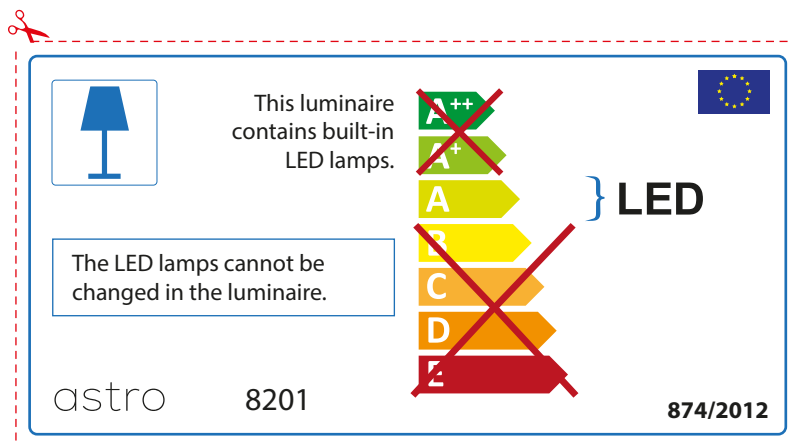

ENGLISH

Please check lamp dimensions for suitable fitting with your luminaire, as lamp sizes may vary between brands

FRENCH

Prenez soin de vérifier le dimensions des lampes (celles-ci varient selon les fournisseurs) afin de vous assurer qu'elles rentrent physiquement dans le luminaire

ITALIAN

Si prega di verificare le dimensioni della lampada per il montaggio adatto con il suo apparecchio di illuminazione, perché le dimensioni della lampada può variare tra le marche

astro 8201

 Questo apparecchio contiene lampade a LED incorporate.