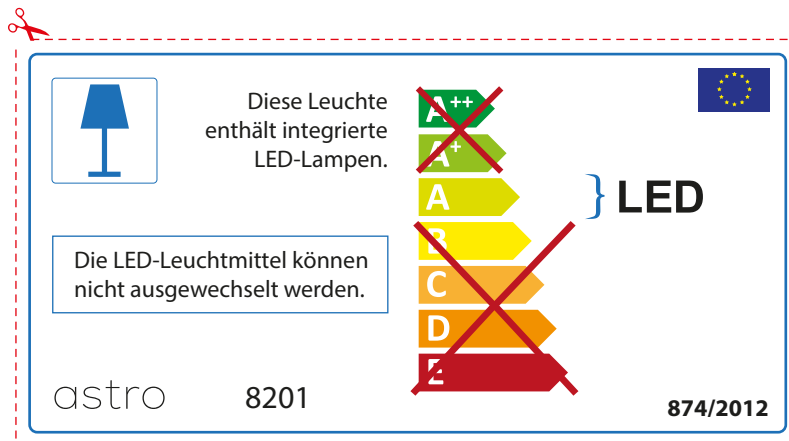

ITALIAN

Si prega di verificare le dimensioni della lampada per il montaggio adatto con il suo apparecchio di illuminazione, perché le dimensioni della lampada può variare tra le marche

astro 8201

 Questo apparecchio contiene lampade a LED incorporate.

~~A++~~
~~A+~~
A } LED
~~B~~
~~C~~
~~D~~
~~E~~

Le LED lampade non possono essere modificate nell'apparecchio.

874/2012 

 Questo apparecchio contiene lampade a LED incorporate.

Le LED lampade non possono essere modificate nell'apparecchio.

~~A++~~
~~A+~~
A } LED
~~B~~
~~C~~
~~D~~
~~E~~

astro 8201 

874/2012

GERMAN

Bitte überprüfen Sie, ob die Abmessungen der Lampe für die Armatur passend sind, da die Größe der Lampen zwischen verschiedenen Marken variieren können