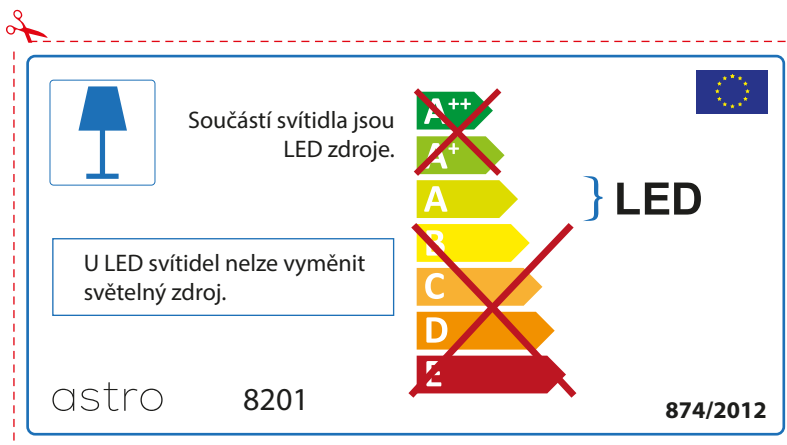

BULGARIAN

Моля проверете дали вида и размера на ел. лампите са подходящи за осветителното тяло

astro 8201

 Осветителното тяло е с вградени LED лампи.

~~A++~~
~~A+~~
A } LED
~~B~~
~~C~~
~~D~~
~~E~~

LED лампите на осветителното тяло не подлежат на подмяна.

874/2012 

 Осветителното тяло е с вградени LED лампи.

~~A++~~
~~A+~~
A } LED
~~B~~
~~C~~
~~D~~
~~E~~

LED лампите на осветителното тяло не подлежат на подмяна.

astro 8201  874/2012

CZECH

Zkontrolujte prosím rozměr světelného zdroje pro svítidlo, protože se liší u různých značek

RUSSIAN

Просьба проверить размеры лампы для установки в этот светильник, поскольку размеры ламп могут отличаться в зависимости от производителя

astro 8201

 Этот светильник содержит встроенный светодиодный источник света (LED).