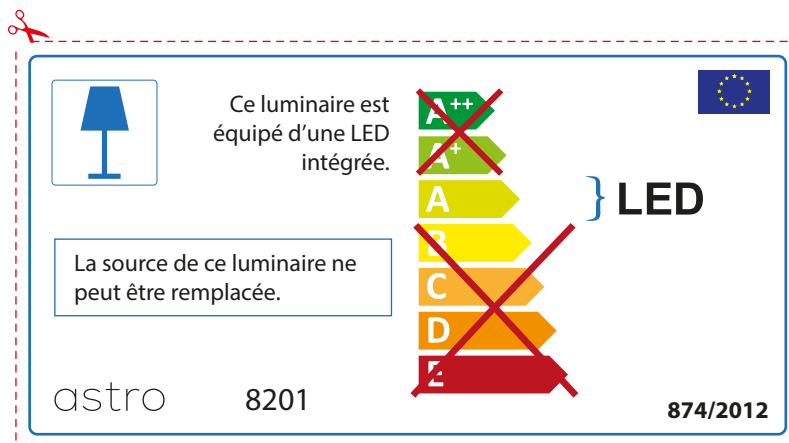

ENGLISH

Please check lamp dimensions for suitable fitting with your luminaire, as lamp sizes may vary between brands

FRENCH

Prenez soin de vérifier le dimensions des lampes (celles-ci varient selon les fournisseurs) afin de vous assurer qu'elles rentrent physiquement dans le luminaire

ITALIAN

Si prega di verificare le dimensioni della lampada per il montaggio adatto con il suo apparecchio di illuminazione, perché le dimensioni della lampada può variare tra le marche

astro 8201

 Questo apparecchio contiene lampade a LED incorporate.