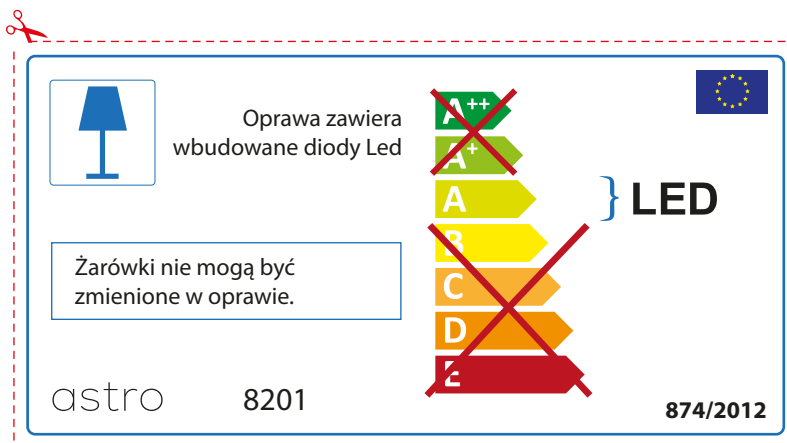

POLISH

Proszę sprawdzić wymiary żarówki czy pasują do danej oprawy , gdyż rozmiary żarówek mogą się różnić w zależności od producenta