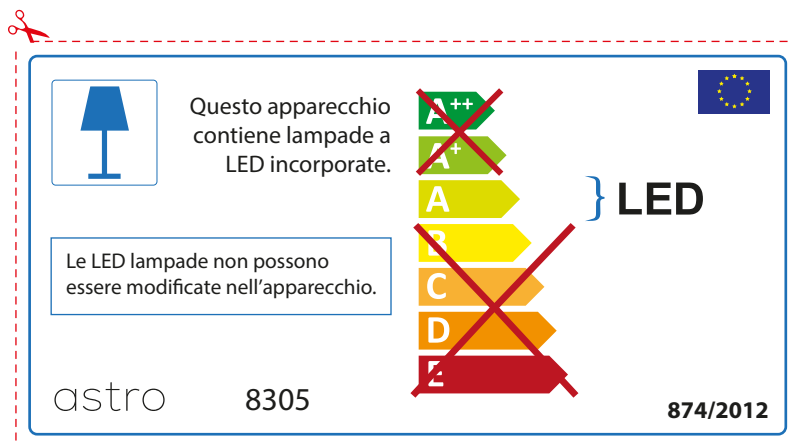

ITALIAN

Si prega di verificare le dimensioni della lampada per il montaggio adatto con il suo apparecchio di illuminazione, perché le dimensioni della lampada può variare tra le marche