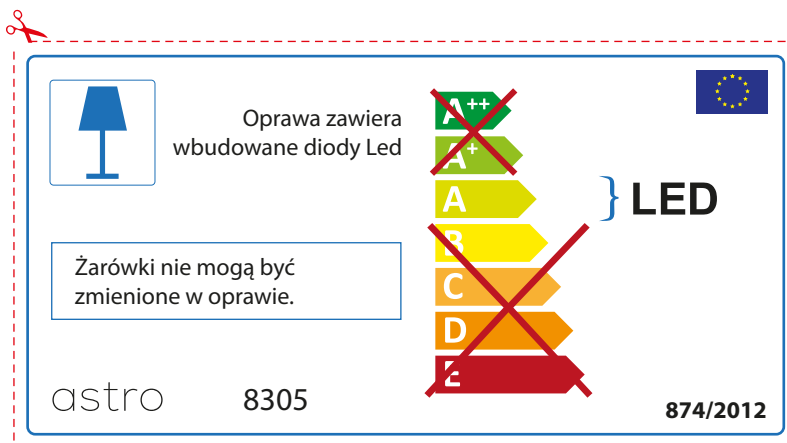

POLISH

Proszę sprawdzić wymiary żarówki czy pasują do danej oprawy , gdyż rozmiary żarówek mogą się różnić w zależności od producenta