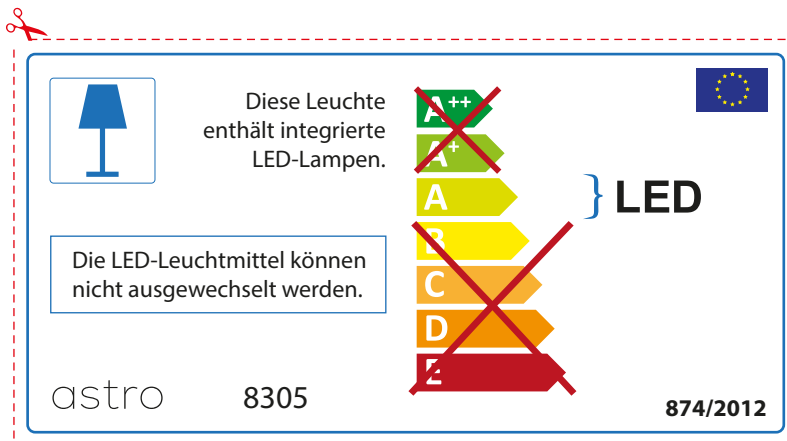

GERMAN

Bitte überprüfen Sie, ob die Abmessungen der Lampe für die Armatur passend sind, da die Größe der Lampen zwischen verschiedenen Marken variieren können