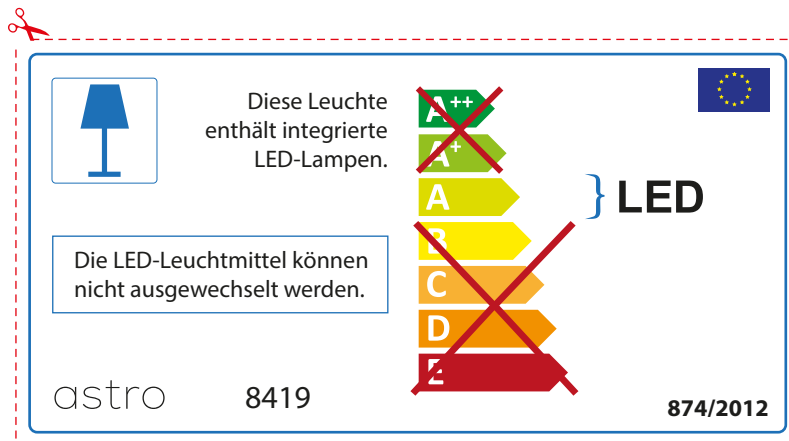

GERMAN

Bitte überprüfen Sie, ob die Abmessungen der Lampe für die Armatur passend sind, da die Größe der Lampen zwischen verschiedenen Marken variieren können