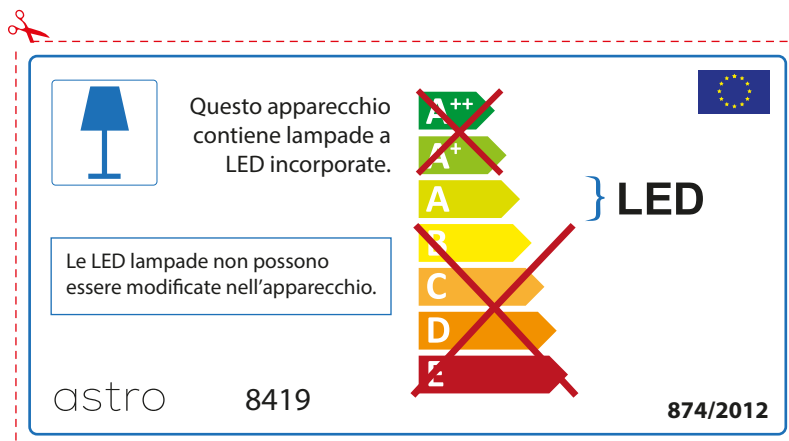

ITALIAN

Si prega di verificare le dimensioni della lampada per il montaggio adatto con il suo apparecchio di illuminazione, perché le dimensioni della lampada può variare tra le marche