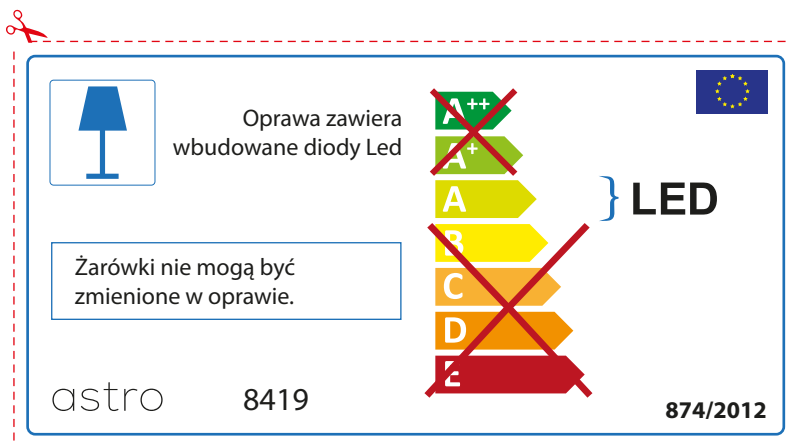

POLISH

Proszę sprawdzić wymiary żarówki czy pasują do danej oprawy , gdyż rozmiary żarówek mogą się różnić w zależności od producenta