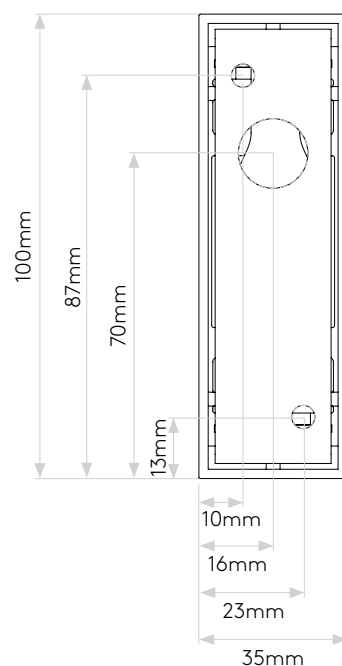

Please note that some dimensions may vary slightly due to manufacturing tolerances, this includes cable entry and fixing holes

Veillez noter que certaines dimensions peuvent varier légèrement en raison des tolérances de fabrication, y compris l'entrée de câble et les trous de fixation.

Bitte beachten Sie, dass die Maße Fertigungstoleranzen unterliegen und daher in geringem Umfang von der angegebenen Größe abweichen können. Dies gilt auch für Kabeleingänge und Befestigungslöcher.

Si prega notare che possono esserci piccole variazioni in alcune dimensioni dovute alle tolleranze di produzione, queste includono l'ingresso del cavo e i fori di fissaggio.