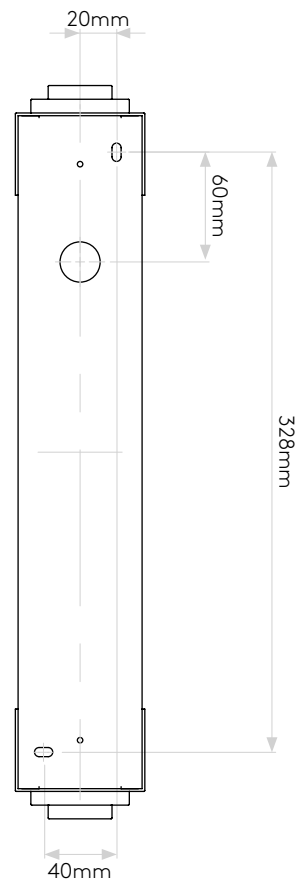

Please note that some dimensions may vary slightly due to manufacturing tolerances, this includes cable entry and fixing holes

Veillez noter que certaines dimensions peuvent varier légèrement en raison des tolérances de fabrication, y compris l'entrée de câble et les trous de fixation.

Bitte beachten Sie, dass die Maße Fertigungstoleranzen unterliegen und daher in geringem Umfang von der angegebenen Größe abweichen können. Dies gilt auch für Kabeleingänge und Befestigungslöcher.

Si prega notare che possono esserci piccole variazioni in alcune dimensioni dovute alle tolleranze di produzione, queste includono l'ingresso del cavo e i fori di fissaggio.