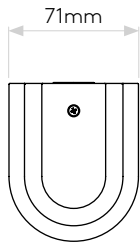

Please note that some dimensions may vary slightly due to manufacturing tolerances, this includes cable entry and fixing holes

Veillez noter que certaines dimensions peuvent varier légèrement en raison des tolérances de fabrication, y compris l'entrée de câble et les trous de fixation.

Bitte beachten Sie, dass die Maße Fertigungstoleranzen unterliegen und daher in geringem Umfang von der angegebenen Größe abweichen können. Dies gilt auch für Kabeleingänge und Befestigungslöcher.

Si prega notare che possono esserci piccole variazioni in alcune dimensioni dovute alle tolleranze di produzione, queste includono l'ingresso del cavo e i fori di fissaggio.