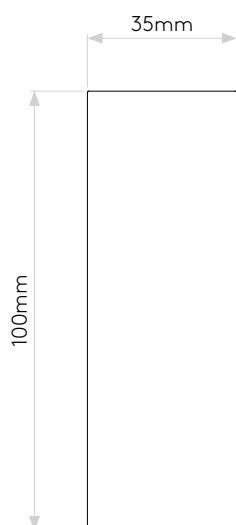

Please note that some dimensions may vary slightly due to manufacturing tolerances, this includes cable entry and fixing holes

Veillez noter que certaines dimensions peuvent varier légèrement en raison des tolérances de fabrication, y compris l'entrée de câble et les trous de fixation.

Bitte beachten Sie, dass die Maße Fertigungstoleranzen unterliegen und daher in geringem Umfang von der angegebenen Größe abweichen können. Dies gilt auch für Kabeleingänge und Befestigungslöcher.

Si prega notare che possono esserci piccole variazioni in alcune dimensioni dovute alle tolleranze di produzione, queste includono l'ingresso del cavo e i fori di fissaggio.