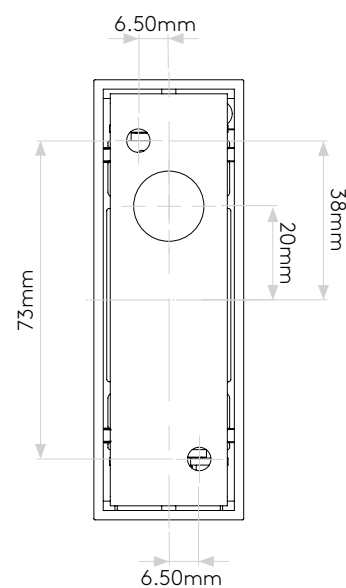

Please note that some dimensions may vary slightly due to manufacturing tolerances, this includes cable entry and fixing holes

Veillez noter que certaines dimensions peuvent varier légèrement en raison des tolérances de fabrication, y compris l'entrée de câble et les trous de fixation.

Bitte beachten Sie, dass die Maße Fertigungstoleranzen unterliegen und daher in geringem Umfang von der angegebenen Größe abweichen können. Dies gilt auch für Kabeleingänge und Befestigungslöcher.

Si prega notare che possono esserci piccole variazioni in alcune dimensioni dovute alle tolleranze di produzione, queste includono l'ingresso del cavo e i fori di fissaggio.