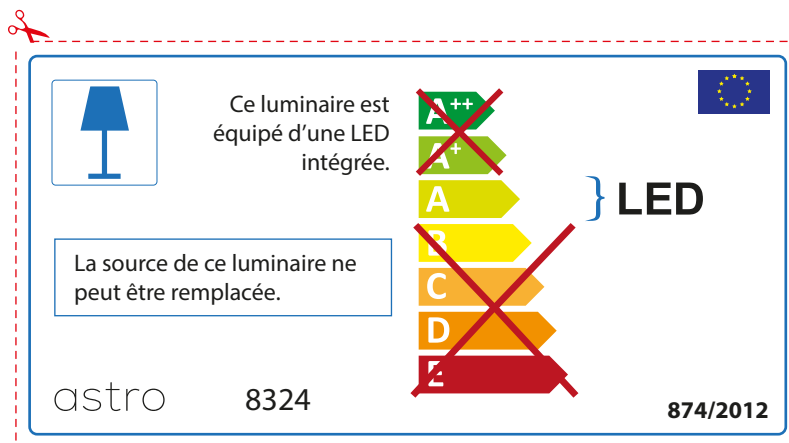

The LED lamps cannot be changed in the luminaire.

874/2012 

 This luminaire contains built-in LED lamps. 

The LED lamps cannot be changed in the luminaire.

~~A++~~
~~A+~~
A } LED
~~B~~
~~C~~
~~D~~
~~E~~

astro 8324 874/2012

FRENCH

Prenez soin de vérifier le dimensions des lampes (celles-ci varient selon les fournisseurs) afin de vous assurer qu'elles rentrent physiquement dans le luminaire

ITALIAN

Si prega di verificare le dimensioni della lampada per il montaggio adatto con il suo apparecchio di illuminazione, perché le dimensioni della lampada può variare tra le marche