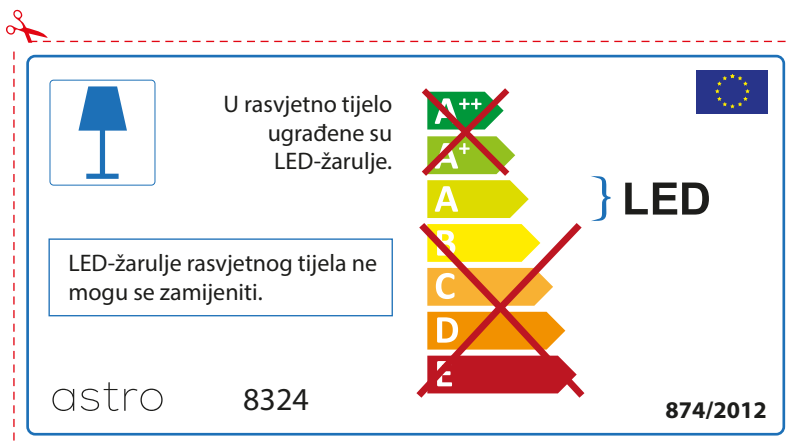

CROATIAN

Provjerite veličinu žarulje prije umetanja u rasvjetno tijelo jer se veličina žarulja razlikuje ovisno o proizvođaču