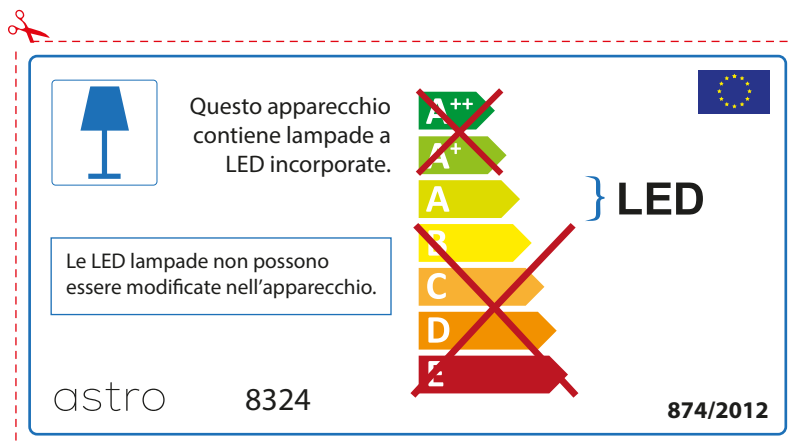

The LED lamps cannot be changed in the luminaire.

874/2012 

 This luminaire contains built-in LED lamps. 

The LED lamps cannot be changed in the luminaire.

~~A++~~
~~A+~~
A } LED
~~B~~
~~C~~
~~D~~
~~E~~

astro 8324 874/2012

FRENCH

Prenez soin de vérifier le dimensions des lampes (celles-ci varient selon les fournisseurs) afin de vous assurer qu'elles rentrent physiquement dans le luminaire

ITALIAN

Si prega di verificare le dimensioni della lampada per il montaggio adatto con il suo apparecchio di illuminazione, perché le dimensioni della lampada può variare tra le marche