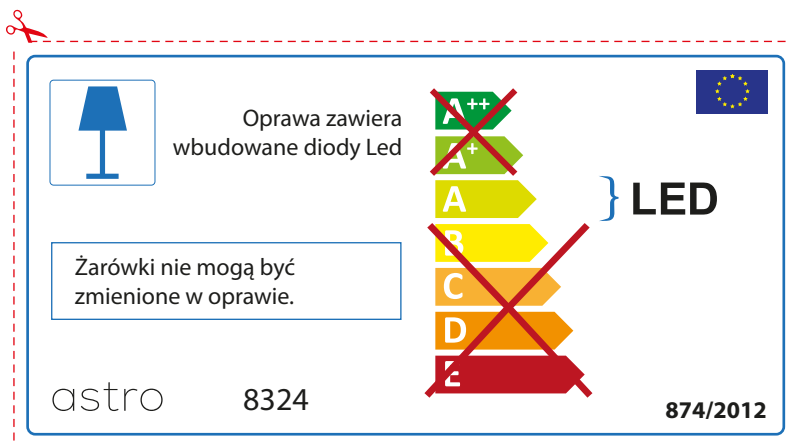

POLISH

Proszę sprawdzić wymiary żarówki czy pasują do danej oprawy , gdyż rozmiary żarówek mogą się różnić w zależności od producenta