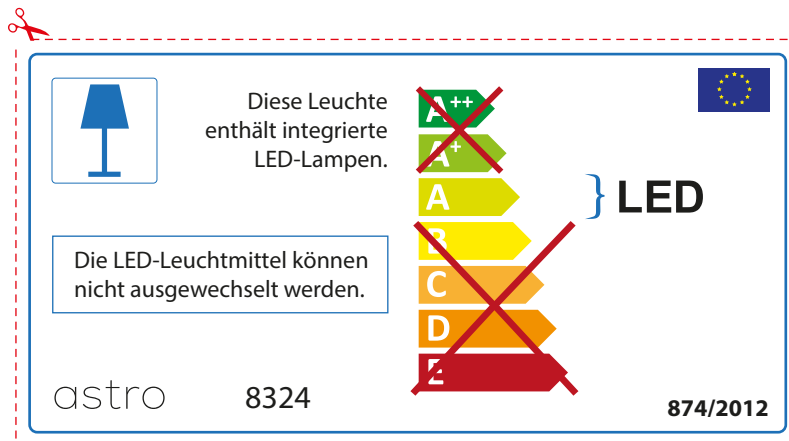

GERMAN

Bitte überprüfen Sie, ob die Abmessungen der Lampe für die Armatur passend sind, da die Größe der Lampen zwischen verschiedenen Marken variieren können