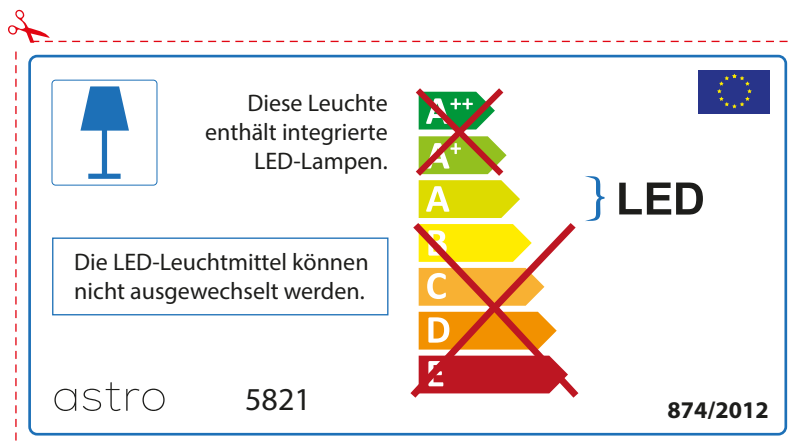

astro 5821

 Questo apparecchio contiene lampade a LED incorporate.

~~A++~~
~~A+~~
A } LED
~~B~~
~~C~~
~~D~~
~~E~~

Le LED lampade non possono essere modificate nell'apparecchio.

874/2012 

 Questo apparecchio contiene lampade a LED incorporate.

Le LED lampade non possono essere modificate nell'apparecchio.

~~A++~~
~~A+~~
A } LED
~~B~~
~~C~~
~~D~~
~~E~~

astro 5821 

874/2012

GERMAN

Bitte überprüfen Sie, ob die Abmessungen der Lampe für die Armatur passend sind, da die Größe der Lampen zwischen verschiedenen Marken variieren können

BULGARIAN

Моля проверете дали вида и размера на ел. лампите са подходящи за осветителното тяло

astro 5821

 Осветителното тяло е с вградени LED лампи.

~~A++~~
~~A+~~
A } LED
~~B~~
~~C~~
~~D~~
~~E~~

LED лампите на осветителното тяло не подлежат на подмяна.