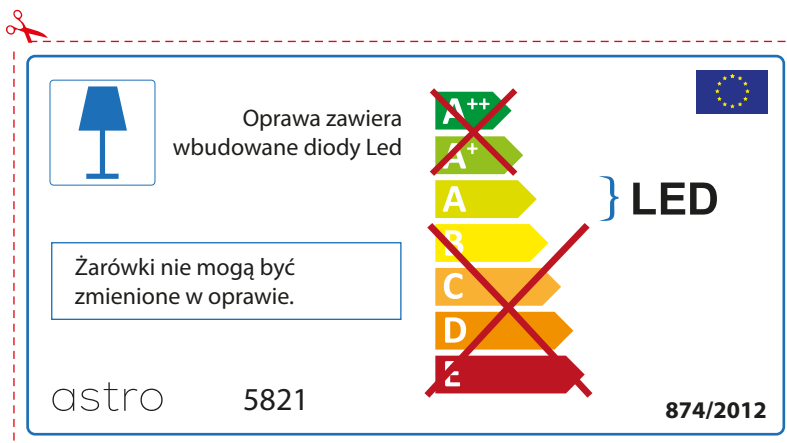

POLISH

Proszę sprawdzić wymiary żarówki czy pasują do danej oprawy , gdyż rozmiary żarówek mogą się różnić w zależności od producenta