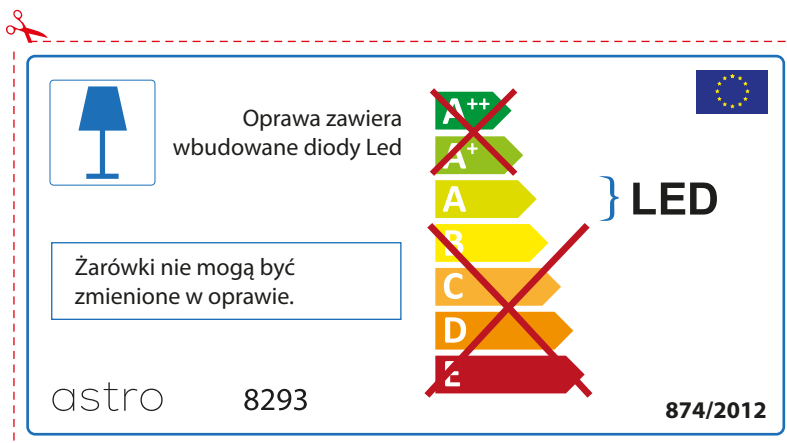

~~A++~~
~~A+~~
A } LED
~~B~~
~~C~~
~~D~~
~~E~~

Ebben a lámpatestben található fényforrás nem cserélhető.

astro 8293  874/2012

IRISH

Moltar duit toisí lampa a sheiceáil sula bhfeistíonn tú é sa lonrán, toisc gur féidir le toisí lampaí a bheith éagsúil ó bhranda go branda

astro 8293

 Tá lampaí LED ionsuite sa lonrán seo.

~~A++~~
~~A+~~
A } LED
~~B~~
~~C~~
~~D~~
~~E~~

Ní féidir na lampaí LED sa lonrán a athrú.

874/2012 

 Tá lampaí LED ionsuite sa lonrán seo. 

Ní féidir na lampaí LED sa lonrán a athrú.

~~A++~~
~~A+~~
A } LED
~~B~~
~~C~~
~~D~~
~~E~~

astro 8293 874/2012

POLISH

Proszę sprawdzić wymiary żarówki czy pasują do danej oprawy , gdyż rozmiary żarówek mogą się różnić w zależności od producenta

PORTUGUESE