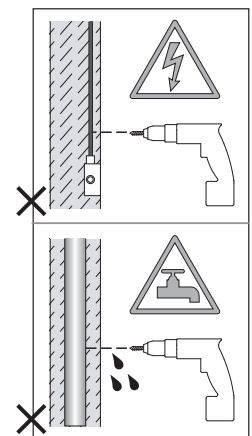

Cavo positivo: normalmente marrone o rosso
Cavo neutro: normalmente blu o nero
Cavo terra: normalmente verde o giallo

FR

LIRE ATTENTIVEMENT LES INSTRUCTIONS
AVANT DE COMMENCER LE MONTAGE

Phase: Normalement Brun / Rouge
Neutre: Normalement Bleu / Noir
Terre: Normalement Vert / Jaune

DE

LESEN SIE BITTE DIE ANWEISUNGEN
SORGFÄLTIG DURCH, BEVOR SIE MIT DEM
ZUSAMMENBAUEN BEGINNEN

Phase: Normalerweise Braun / Rot
Nulleiter: Normalerweise Blau / Schwarz
Erde: Normalerweise Grün / Gelb

NOT INCLUDED - NON INCLUS - NON INCLUSO - NICHT ENTHALTEN

E27
Ø35
L190mm

FOR WALL USE ONLY
Usage mural uniquement
Solo per uso a parete
Nur zur Verwendung als Wandleuchte

TURN OFF POWER

Couper Le Courant! / Strom Abhalten!
/ Corte La Corriente!