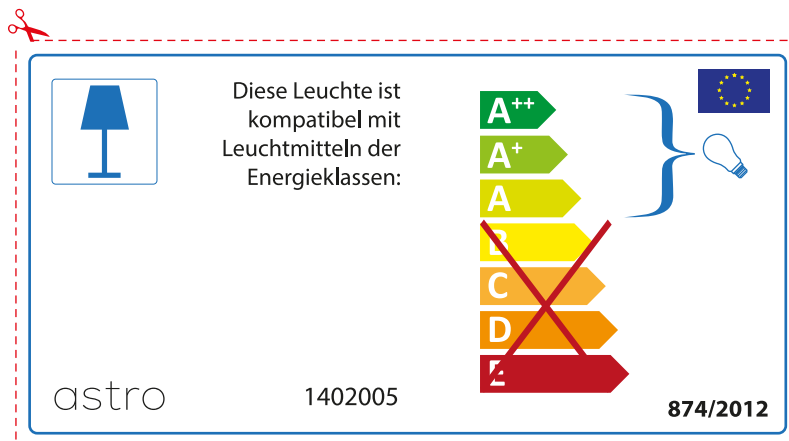

GERMAN

Bitte überprüfen Sie, ob die Abmessungen der Lampe für die Armatur passend sind, da die Größe der Lampen zwischen verschiedenen Marken variieren können