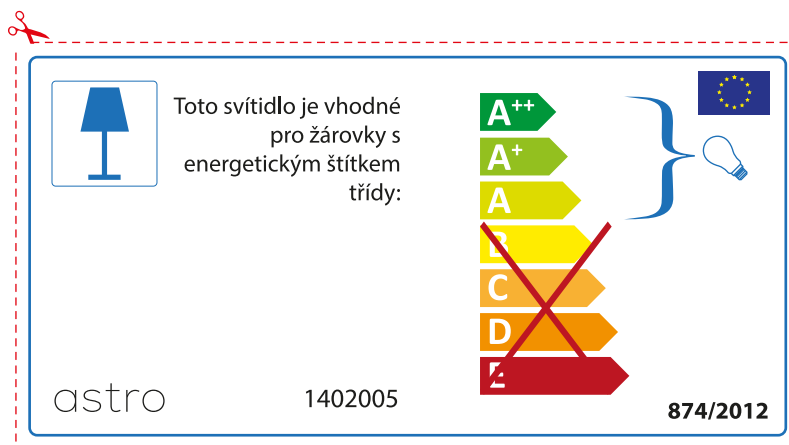

astro 1402005

 Осветителното тяло е съвместимо с електрически лампи от енергиен клас:

874/2012 

 Осветителното тяло е съвместимо с електрически лампи от енергиен клас:

astro 1402005 874/2012

CZECH

Zkontrolujte prosím rozměr světelného zdroje pro svítidlo, protože se liší u různých značek