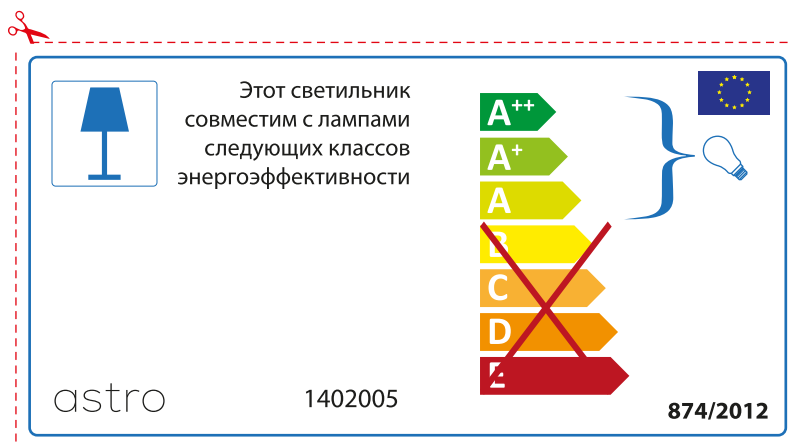

RUSSIAN

Просьба проверить размеры лампы для установки в этот светильник, поскольку размеры ламп могут отличаться в зависимости от производителя