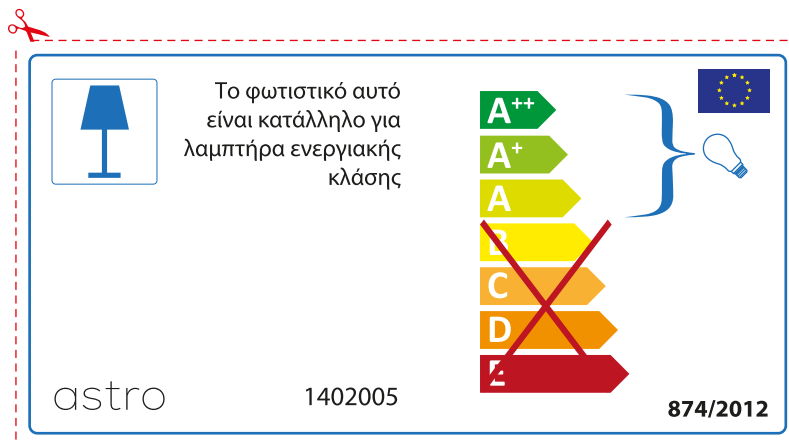

GREEK

Ελέγξτε προσεκτικά τις διαστάσεις του λαμπτήρα ώστε να είναι κατάλληλοι για το συγκεκριμένο φωτιστικό γιατί οι διαστάσεις ίδιου τύπου λαμπτήρα πολλές φορές διαφέρουν ανάλογα την εταιρία κατασκευής