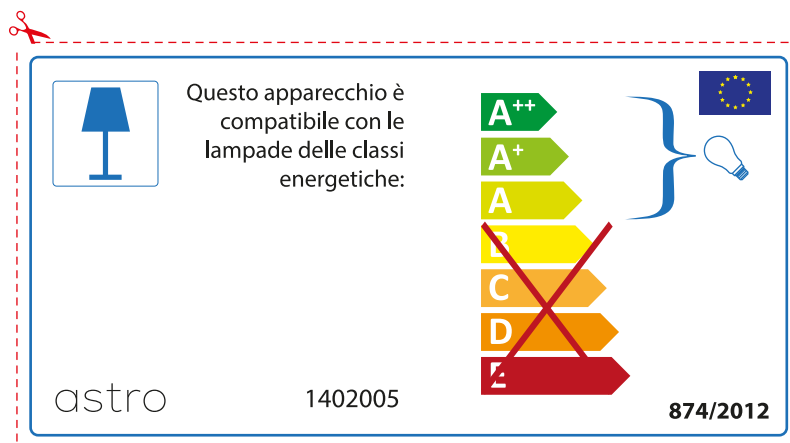

Prenez soin de vérifier le dimensions des lampes (celles-ci varient selon les fournisseurs) afin de vous assurer qu'elles rentrent physiquement dans le luminaire

astro 1402005

 Ce luminaire est compatible avec des sources de classes:

A++
A+
A
~~B~~
~~C~~
~~D~~
~~E~~

874/2012 

 Ce luminaire est compatible avec des sources de classes:

A++
A+
A
~~B~~
~~C~~
~~D~~
~~E~~

astro 1402005  874/2012

ITALIAN

Si prega di verificare le dimensioni della lampada per il montaggio adatto con il suo apparecchio di illuminazione, perché le dimensioni della lampada può variare tra le marche