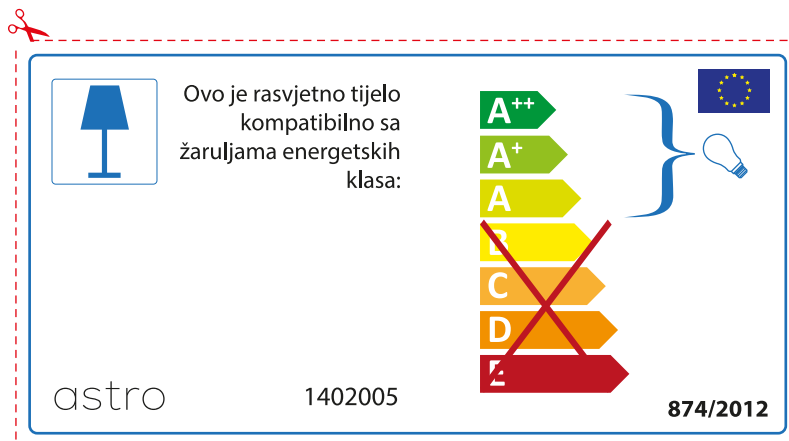

ROMANIAN

Verificati dimensiunea lampilor pentru a se potrivi corpului de iluminat, deoarece aceasta poate varia de la furnizor la furnizor.

astro 1402005

 Corpurile de iluminat sunt compatibile cu surse de lumina din clasa:

A++
A+
A
~~B~~
~~C~~
~~D~~
~~E~~

874/2012 

 Corpurile de iluminat sunt compatibile cu surse de lumina din clasa:

A++
A+
A
~~B~~
~~C~~
~~D~~
~~E~~

astro 1402005 

874/2012

CROATIAN

Provjerite veličinu žarulje prije umetanja u rasvjetno tijelo jer se veličina žarulja razlikuje ovisno o proizvođaču

SPANISH

Por favor, comprobar las dimensiones de las lámparas para esta luminaria. Las dimensiones de las lámparas pueden variar entre las diferentes marcas

astro 1402005

 Esta luminaria es compatible con lámparas de clase energética: