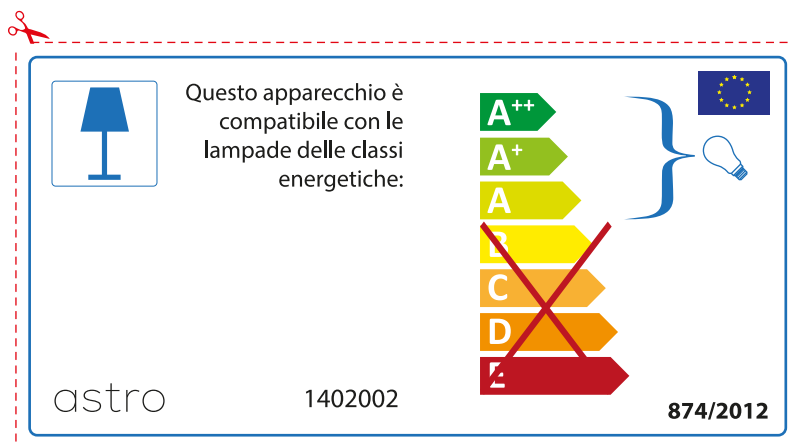

FRENCH

Prenez soin de vérifier le dimensions des lampes (celles-ci varient selon les fournisseurs) afin de vous assurer qu'elles rentrent physiquement dans le luminaire

astro 1402002

 Ce luminaire est compatible avec des sources de classes:

A++
A+
A
~~B~~
~~C~~
~~D~~
~~E~~

874/2012 

 Ce luminaire est compatible avec des sources de classes:

A++
A+
A
~~B~~
~~C~~
~~D~~
~~E~~

astro 1402002 874/2012

ITALIAN

Si prega di verificare le dimensioni della lampada per il montaggio adatto con il suo apparecchio di illuminazione, perché le dimensioni della lampada può variare tra le marche