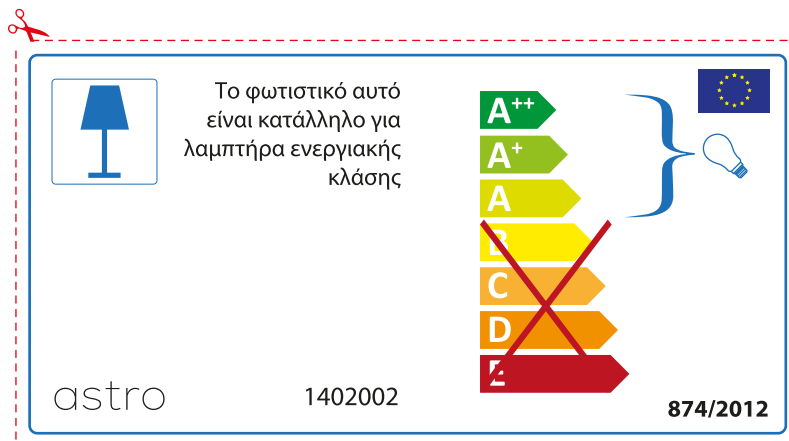

GREEK

Ελέγξτε προσεκτικά τις διαστάσεις του λαμπτήρα ώστε να είναι κατάλληλοι για το συγκεκριμένο φωτιστικό γιατί οι διαστάσεις ίδιου τύπου λαμπτήρα πολλές φορές διαφέρουν ανάλογα την εταιρία κατασκευής