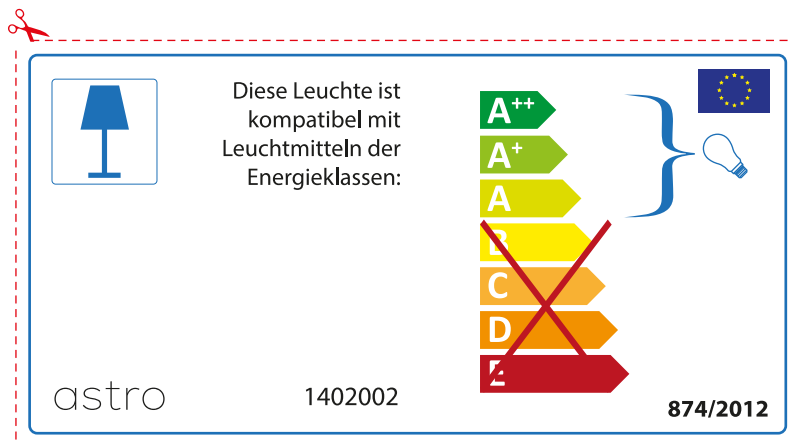

GERMAN

Bitte überprüfen Sie, ob die Abmessungen der Lampe für die Armatur passend sind, da die Größe der Lampen zwischen verschiedenen Marken variieren können