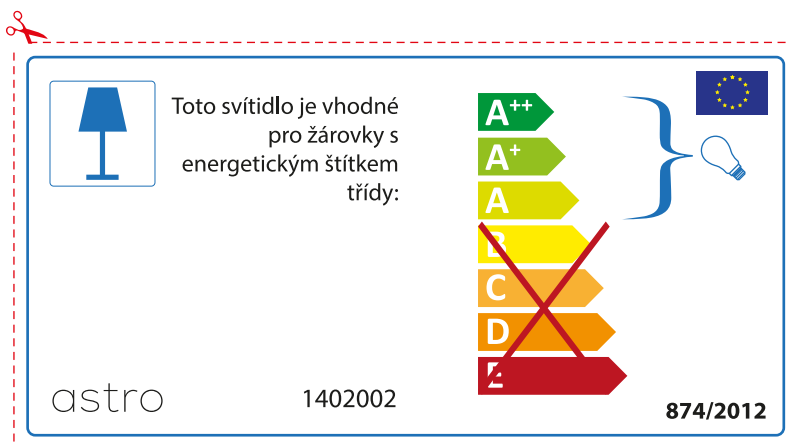

CZECH

Zkontrolujte prosím rozměr světelného zdroje pro svítidlo, protože se liší u různých značek