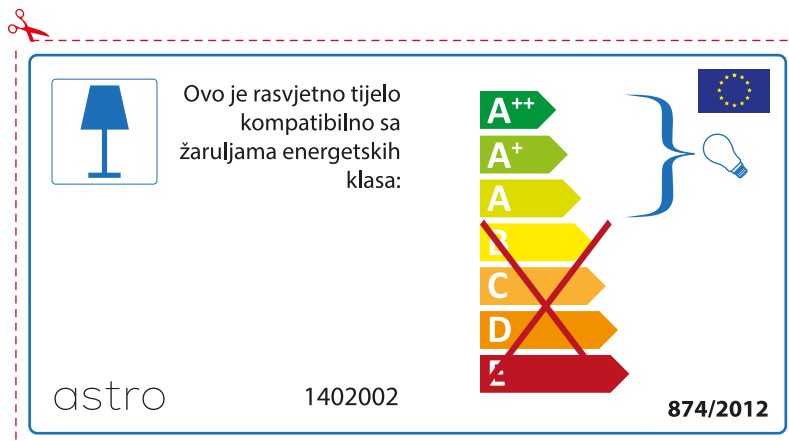

ROMANIAN

Verificati dimensiunea lampilor pentru a se potrivi corpului de iluminat, deoarece aceasta poate varia de la furnizor la furnizor.

astro 1402002

 Corpurile de iluminat sunt compatibile cu surse de lumina din clasa:

A++
A+
A
~~B~~
~~C~~
~~D~~
~~E~~

874/2012 

 Corpurile de iluminat sunt compatibile cu surse de lumina din clasa:

A++
A+
A
~~B~~
~~C~~
~~D~~
~~E~~

astro 1402002  874/2012

CROATIAN

Provjerite veličinu žarulje prije umetanja u rasvjetno tijelo jer se veličina žarulja razlikuje ovisno o proizvođaču

SPANISH

Por favor, comprobar las dimensiones de las lámparas para esta luminaria. Las dimensiones de las lámparas pueden variar entre las diferentes marcas

astro 1402002

 Esta luminaria es compatible con lámparas de clase energética: