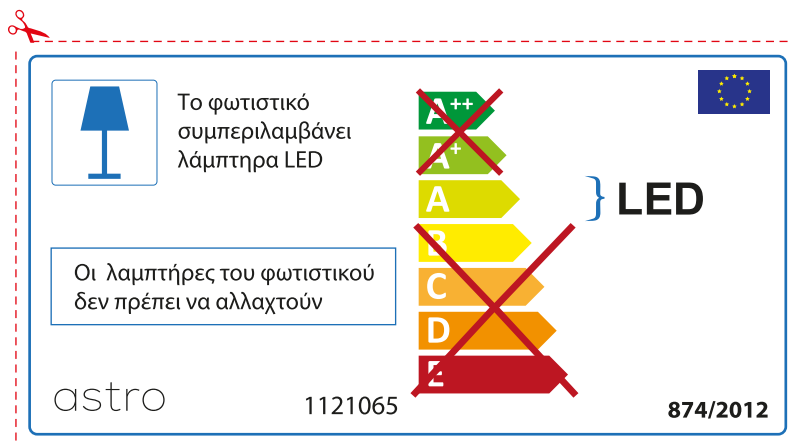

~~A++~~
~~A+~~
A } LED
~~B~~
~~C~~
~~D~~
~~E~~

astro 1121065 874/2012

RUSSIAN

Просьба проверить размеры лампы для установки в этот светильник, поскольку размеры ламп могут отличаться в зависимости от производителя

astro 1121065

 Этот светильник содержит встроенный светодиодный источник света (LED).

~~A++~~
~~A+~~
A } LED
~~B~~
~~C~~
~~D~~
~~E~~

Замена ламп в этом светильнике невозможна.

874/2012 

 Этот светильник содержит встроенный светодиодный источник света (LED).

~~A++~~
~~A+~~
A } LED
~~B~~
~~C~~
~~D~~
~~E~~

Замена ламп в этом светильнике невозможна.

astro 1121065  874/2012

GREEK

Ελέγξτε προσεκτικά τις διαστάσεις του λαμπτήρα ώστε να είναι κατάλληλοι για το συγκεκριμένο φωτιστικό γιατί οι διαστάσεις ίδιου τύπου λαμπήρα πολλές φορές διαφέρουν ανάλογα την εταιρία κατασκευής