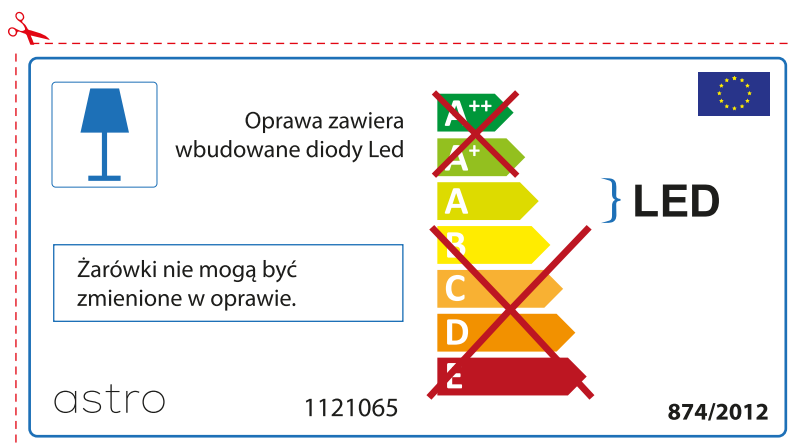

POLISH

Proszę sprawdzić wymiary żarówki czy pasują do danej oprawy , gdyż rozmiary żarówek mogą się różnić w zależności od producenta