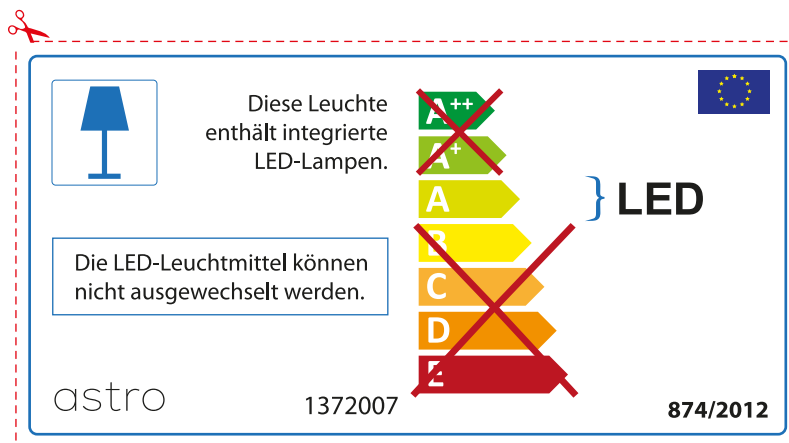

GERMAN

Bitte überprüfen Sie, ob die Abmessungen der Lampe für die Armatur passend sind, da die Größe der Lampen zwischen verschiedenen Marken variieren können