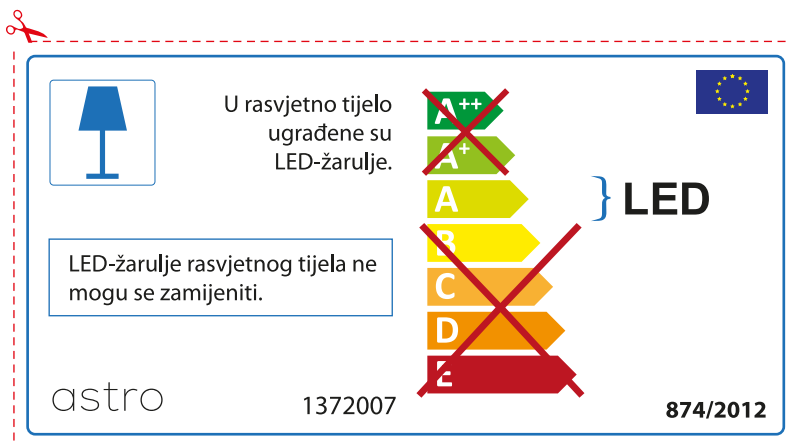

CROATIAN

Provjerite veličinu žarulje prije umetanja u rasvjetno tijelo jer se veličina žarulja razlikuje ovisno o proizvođaču