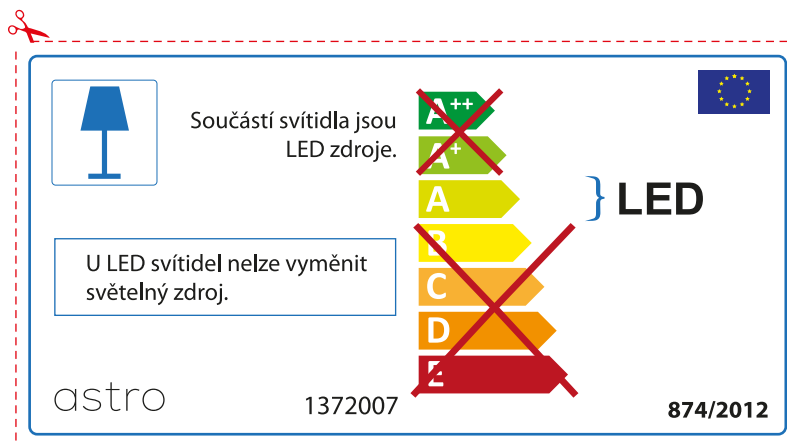

CZECH

Zkontrolujte prosím rozměr světelného zdroje pro svítidlo, protože se liší u různých značek