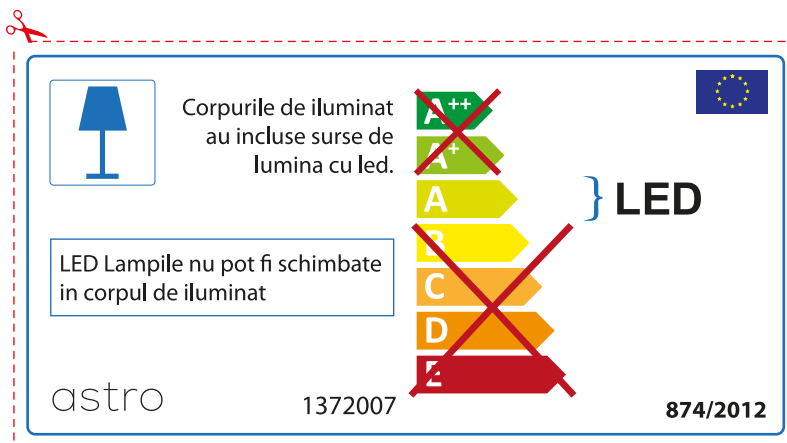

ROMANIAN

Verificati dimensiunea lampilor pentru a se potrivi corpului de iluminat, deoarece aceasta poate varia de la furnizor la furnizor.