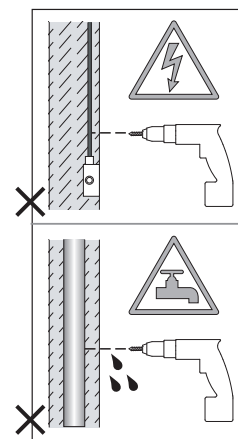

PORTREE

8505 / SKU 1400001

astro

GB

PLEASE READ THE INSTRUCTIONS CAREFULLY
BEFORE COMMENCING ASSEMBLY

Live: Normally Brown / Red
Neutral: Normally Blue / Black
Earth: Normally Green / Yellow

IT

LEGGERE ATTENTAMENTE LE ISTRUZIONI
PRIMA DI COMINCIARE L'ASSEMBLAGGIO

Cavo positivo: normalmente marrone o rosso
Cavo neutro: normalmente blu o nero
Cavo terra: normalmente verde o giallo

FR

LIRE ATTENTIVEMENT LES INSTRUCTIONS
AVANT DE COMMENCER LE MONTAGE

Phase: Normalement Brun / Rouge
Neutre: Normalement Bleu / Noir
Terre: Normalement Vert / Jaune

DE

LESEN SIE BITTE DIE ANWEISUNGEN
SORGFALTIG DURCH, BEVOR SIE MIT DEM
ZUSAMMENBAUEN BEGINNEN

Phase: Normalerweise Braun / Rot
Nulleiter: Normalerweise Blau / Schwarz
Erde: Normalerweise Grün / Gelb

FOR WALL USE ONLY
Usage mural uniquement
Solo per uso a parete
Nur zur Verwendung als Wandleuchte