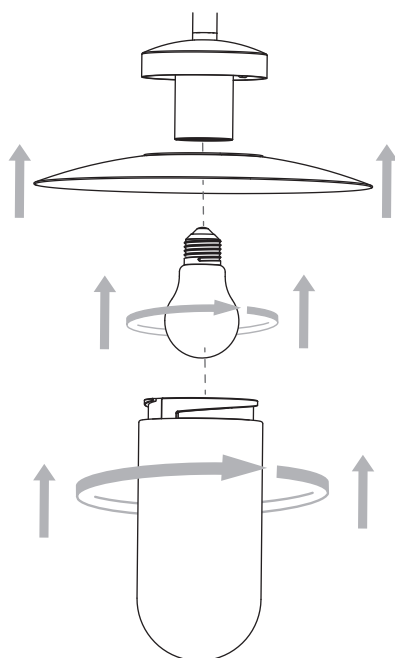

PORTREE

8505 / SKU 1400001

astro

GB

PLEASE READ THE INSTRUCTIONS CAREFULLY
BEFORE COMMENCING ASSEMBLY

Live: Normally Brown / Red
Neutral: Normally Blue / Black
Earth: Normally Green / Yellow

IT

LEGGERE ATTENTAMENTE LE ISTRUZIONI
PRIMA DI COMINCIARE L'ASSEMBLAGGIO

Cavo positivo: normalmente marrone o rosso
Cavo neutro: normalmente blu o nero
Cavo terra: normalmente verde o giallo

FR

LIRE ATTENTIVEMENT LES INSTRUCTIONS
AVANT DE COMMENCER LE MONTAGE

Phase: Normalement Brun / Rouge
Neutre: Normalement Bleu / Noir
Terre: Normalement Vert / Jaune

DE

LESEN SIE BITTE DIE ANWEISUNGEN
SORGFALTIG DURCH, BEVOR SIE MIT DEM
ZUSAMMENBAUEN BEGINNEN

Phase: Normalerweise Braun / Rot
Nulleiter: Normalerweise Blau / Schwarz
Erde: Normalerweise Grün / Gelb

FOR WALL USE ONLY
Usage mural uniquement
Solo per uso a parete
Nur zur Verwendung als Wandleuchte

1

TURN OFF POWER
 Couper Le Courant! / Strom Abshalten!
 / Corte La Corriente!

2

3

4

5

6