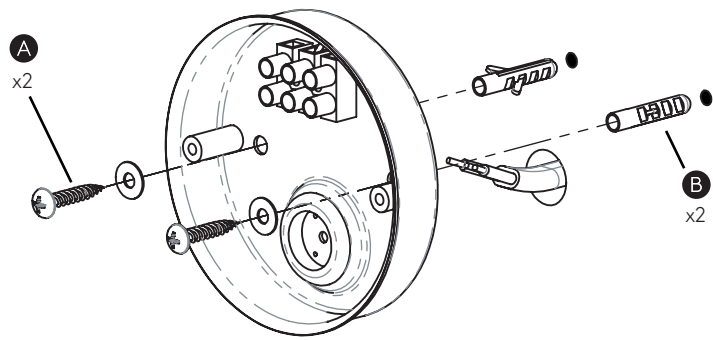

TURN OFF POWER
Couper Le Courant! / Strom Abshalten!
/ Corte La Corriente!

2