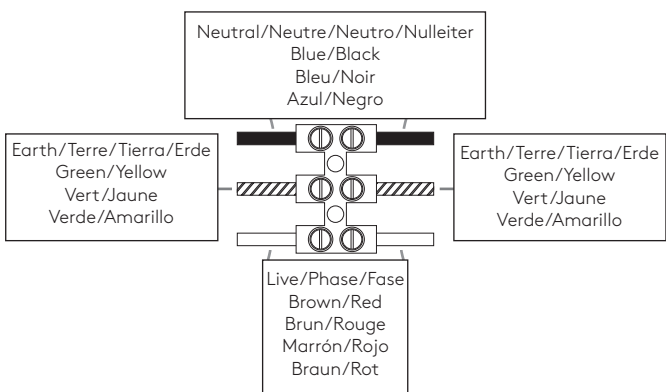

PORTREE

8505 / SKU 1400001

astro

GB

PLEASE READ THE INSTRUCTIONS CAREFULLY
BEFORE COMMENCING ASSEMBLY

Live: Normally Brown / Red
Neutral: Normally Blue / Black
Earth: Normally Green / Yellow

IT

LEGGERE ATTENTAMENTE LE ISTRUZIONI
PRIMA DI COMINCIARE L'ASSEMBLAGGIO

Cavo positivo: normalmente marrone o rosso
Cavo neutro: normalmente blu o nero
Cavo terra: normalmente verde o giallo

FR

LIRE ATTENTIVEMENT LES INSTRUCTIONS
AVANT DE COMMENCER LE MONTAGE

Phase: Normalement Brun / Rouge
Neutre: Normalement Bleu / Noir
Terre: Normalement Vert / Jaune

DE

LESEN SIE BITTE DIE ANWEISUNGEN
SORGFALTIG DURCH, BEVOR SIE MIT DEM
ZUSAMMENBAUEN BEGINNEN

Phase: Normalerweise Braun / Rot
Nulleiter: Normalerweise Blau / Schwarz
Erde: Normalerweise Grün / Gelb

FOR WALL USE ONLY
Usage mural uniquement
Solo per uso a parete
Nur zur Verwendung als Wandleuchte

1

TURN OFF POWER
 Couper Le Courant! / Strom Abshalten!
 / Corte La Corriente!

2

3

4

5

6