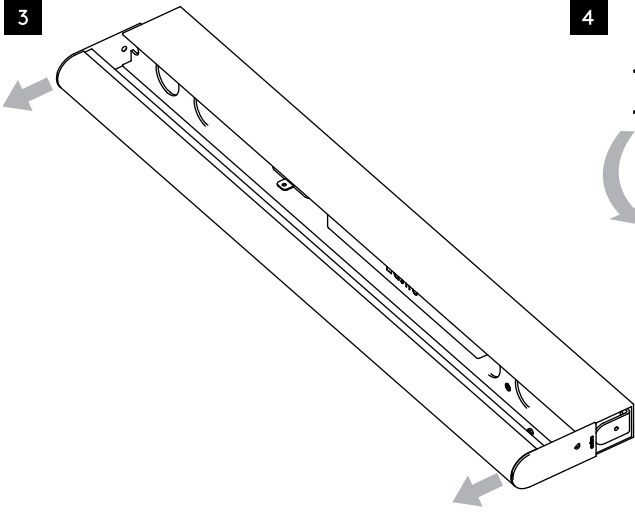

FOR WALL USE ONLY
Usage mural uniquement
Solo per uso a parete
Nur zur Verwendung als Wandleuchte

1

TURN OFF POWER
Couper Le Courant! / Strom Abshalten!
/ Corte La Corriente!

2

3

4

5

6