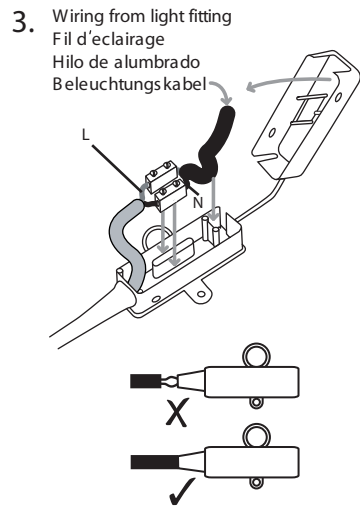

GB
Please read instructions carefully
before commencing assembly

F
Lire attentivement les instructions
avant de commencer le montage

E
Leer atentamente las instrucciones
antes de comenzar el montaje

D
Lesen Sie bitte die Anweisungen
sorgfältig durch, bevor Sie mit dem
Zusammenbauen beginnen

Phase : Ruhestellung Braun / Rot
Nulleiter : Ruhestellung Blau / Schwarz
Erde : Grün / Gelb

- Palermo / Romano 600 = 14w T5
- Palermo / Romano 900 = 21w T5
- Palermo / Romano 1200 = 28w T5
- Palermo 600 High Output = 24w T5 HO
- Palermo 900 High Output = 39w T5 HO