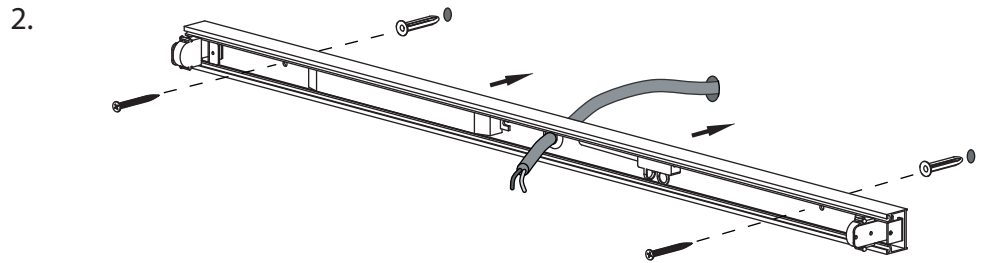

GB
Please read instructions carefully
before commencing assembly

F
Lire attentivement les instructions
avant de commencer le montage

E
Leer atentamente las instrucciones
antes de comenzar el montaje

D
Lesen Sie bitte die Anweisungen
sorgfältig durch, bevor Sie mit dem
Zusammenbauen beginnen

Phase : Ruhestellung Braun / Rot
Nulleiter : Ruhestellung Blau / Schwarz
Erde : Grün / Gelb

- Palermo / Romano 600 = 14w T5
- Palermo / Romano 900 = 21w T5
- Palermo / Romano 1200 = 28w T5
- Palermo 600 High Output = 24w T5 HO
- Palermo 900 High Output = 39w T5 HO