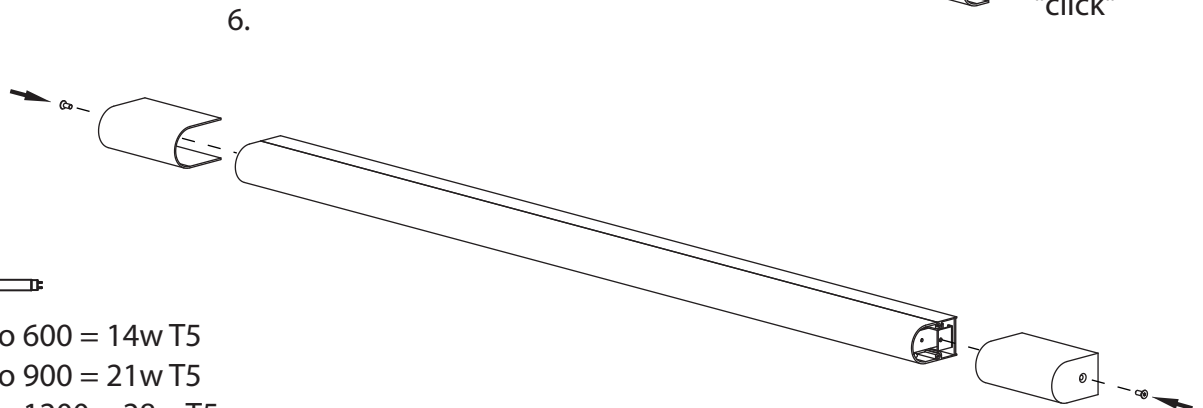

Phase : Ruhestellung Braun / Rot
Nulleiter : Ruhestellung Blau / Schwarz
Erde : Grün / Gelb

- Palermo / Romano 600 = 14w T5
- Palermo / Romano 900 = 21w T5
- Palermo / Romano 1200 = 28w T5
- Palermo 600 High Output = 24w T5 HO
- Palermo 900 High Output = 39w T5 HO