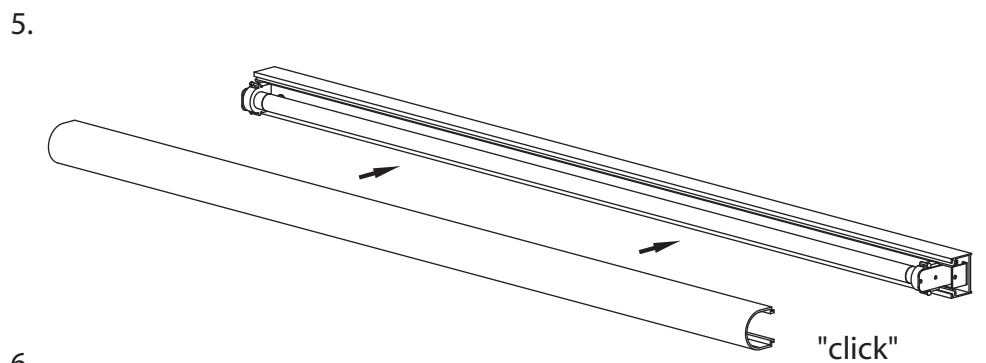

GB
Please read instructions carefully
before commencing assembly

F
Lire attentivement les instructions
avant de commencer le montage

E
Leer atentamente las instrucciones
antes de comenzar el montaje

D
Lesen Sie bitte die Anweisungen
sorgfältig durch, bevor Sie mit dem
Zusammenbauen beginnen

Phase : Ruhestellung Braun / Rot
Nulleiter : Ruhestellung Blau / Schwarz
Erde : Grün / Gelb

- Palermo / Romano 600 = 14w T5
- Palermo / Romano 900 = 21w T5
- Palermo / Romano 1200 = 28w T5
- Palermo 600 High Output = 24w T5 HO
- Palermo 900 High Output = 39w T5 HO