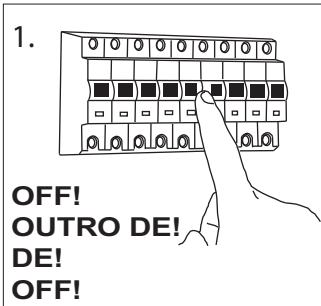

GB
Please read instructions carefully
before commencing assembly

F
Lire attentivement les instructions
avant de commencer le montage

E
Leer atentamente las instrucciones
antes de comenzar el montaje

D
Lesen Sie bitte die Anweisungen
sorgfältig durch, bevor Sie mit dem
Zusammenbauen beginnen

Live : Normally Brown / Red
Neutral : Normally Blue / Black

Phase : au repos Brun / Rouge
Neutre : au repos Bleu / Noir
Terre : au repos Vert / Jaune

Fase : en reposo Marron / Rojo
Neutro : en reposo Azul / Negro
Tierra : en reposo Verde / Amarillo

Phase : Ruhestellung Braun / Rot
Nulleiter : Ruhestellung Blau / Schwarz
Erde : Grün / Gelb

- Palermo / Romano 600 = 14w T5
- Palermo / Romano 900 = 21w T5
- Palermo / Romano 1200 = 28w T5
- Palermo 600 High Output = 24w T5 HO
- Palermo 900 High Output = 39w T5 HO