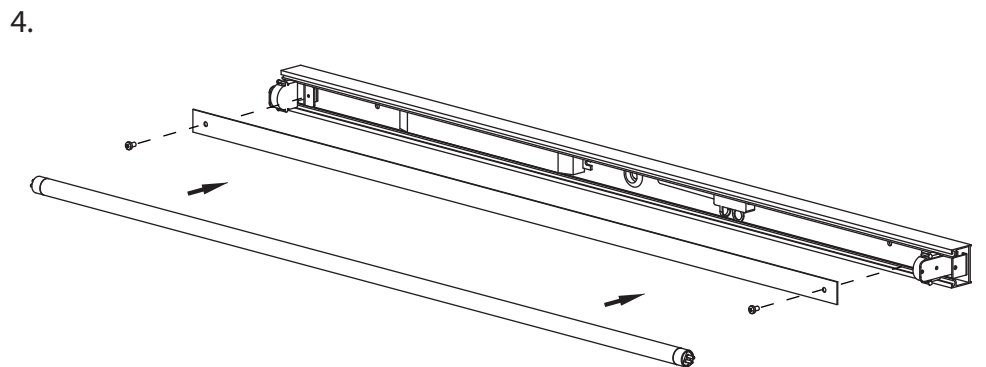

Phase : Ruhestellung Braun / Rot
Nulleiter : Ruhestellung Blau / Schwarz
Erde : Grün / Gelb

- Palermo / Romano 600 = 14w T5
- Palermo / Romano 900 = 21w T5
- Palermo / Romano 1200 = 28w T5
- Palermo 600 High Output = 24w T5 HO
- Palermo 900 High Output = 39w T5 HO