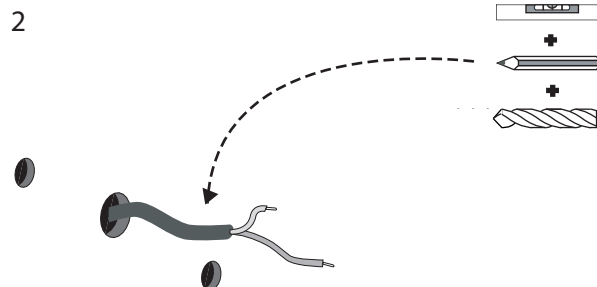

GB
Please read the instructions carefully
before commencing assembly

F
Lire attentivement les instructions
avant de commencer le montage

E
Leer atentamente las instrucciones
antes de comenzar el montaje

D
Lesen Sie bitte die Anweisungen
sorgfältig durch, bevor Sie mit dem
Zusammenbauen beginnen

Live : Normally Brown / Red
Neutral : Normally Blue / Black

Phase : Normalement Brun / Rouge
Neutre : Normalement Bleu / Noir

Fase : Normalmente Marro / Rojo
Neutro : Normalmente Azul / Negro

Phase : Normalerweise Braun / Rot
Nulleiter : Normalerweise Blau / Schwarz

0600 Epsilon 0672 Kappa

25w G9
IP44