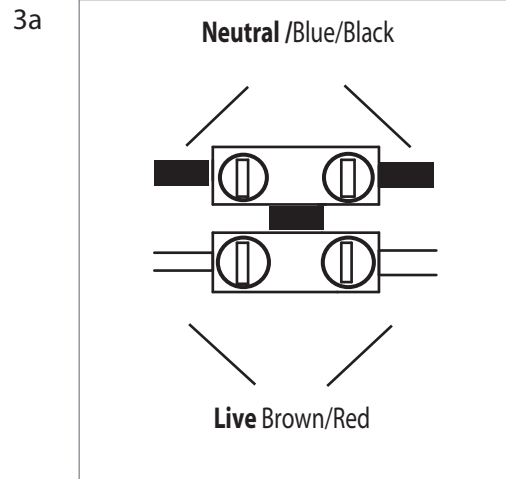

GB
Please read the instructions carefully
before commencing assembly

F
Lire attentivement les instructions
avant de commencer le montage

E
Leer atentamente las instrucciones
antes de comenzar el montaje

D
Lesen Sie bitte die Anweisungen
sorgfältig durch, bevor Sie mit dem
Zusammenbauen beginnen

Live : Normally Brown / Red
Neutral : Normally Blue / Black

Phase : Normalement Brun / Rouge
Neutre : Normalement Bleu / Noir

Fase : Normalmente Marro / Rojo
Neutro : Normalmente Azul / Negro

Phase : Normalerweise Braun / Rot
Nulleiter : Normalerweise Blau / Schwarz

0600 Epsilon 0672 Kappa

25w G9
IP44