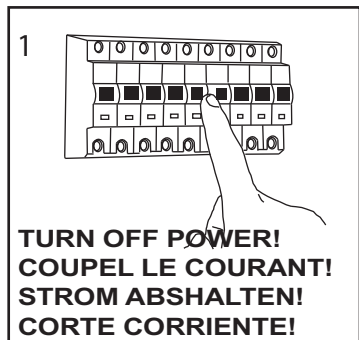

GB
Please read the instructions carefully
before commencing assembly

F
Lire attentivement les instructions
avant de commencer le montage

E
Leer atentamente las instrucciones
antes de comenzar el montaje

D
Lesen Sie bitte die Anweisungen
sorgfältig durch, bevor Sie mit dem
Zusammenbauen beginnen

Live : Normally Brown / Red
Neutral : Normally Blue / Black

Phase : Normalement Brun / Rouge
Neutre : Normalement Bleu / Noir

Fase : Normalmente Marro / Rojo
Neutro : Normalmente Azul / Negro

Phase : Normalerweise Braun / Rot
Nulleiter : Normalerweise Blau / Schwarz

0600 Epsilon 0672 Kappa

25w G9
IP44