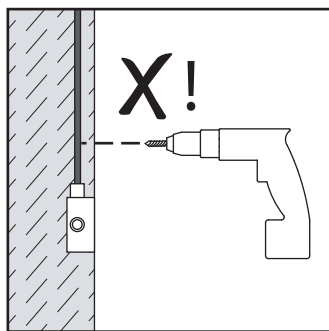

GB
Please read the instructions carefully
before commencing assembly

F
Lire attentivement les instructions
avant de commencer le montage

E
Leer atentamente las instrucciones
antes de comenzar el montaje

D
Lesen Sie bitte die Anweisungen
sorgfältig durch, bevor Sie mit dem
Zusammenbauen beginnen

Live : Normally Brown / Red
Neutral : Normally Blue / Black

Phase : Normalement Brun / Rouge
Neutre : Normalement Bleu / Noir

Fase : Normalmente Marro / Rojo
Neutro : Normalmente Azul / Negro

Phase : Normalerweise Braun / Rot
Nulleiter : Normalerweise Blau / Schwarz

0600 Epsilon 0672 Kappa

25w G9
IP44