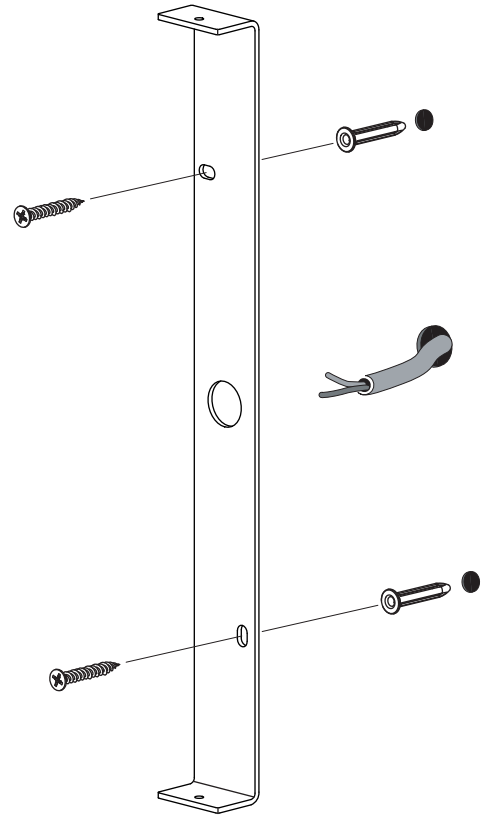

1

2

3

Wiring from light fitting
Fil d éclairage
Hilo de alumbrado
Beleuchtungskabel

Live: Brown / Red
Neutral: Blue / Black

4