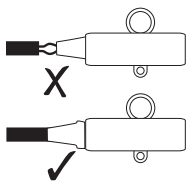

1

2

3

Wiring from light fitting
Fil d éclairage
Hilo de alumbrado
Beleuchtungskabel

Live: Brown / Red
Neutral: Blue / Black

4