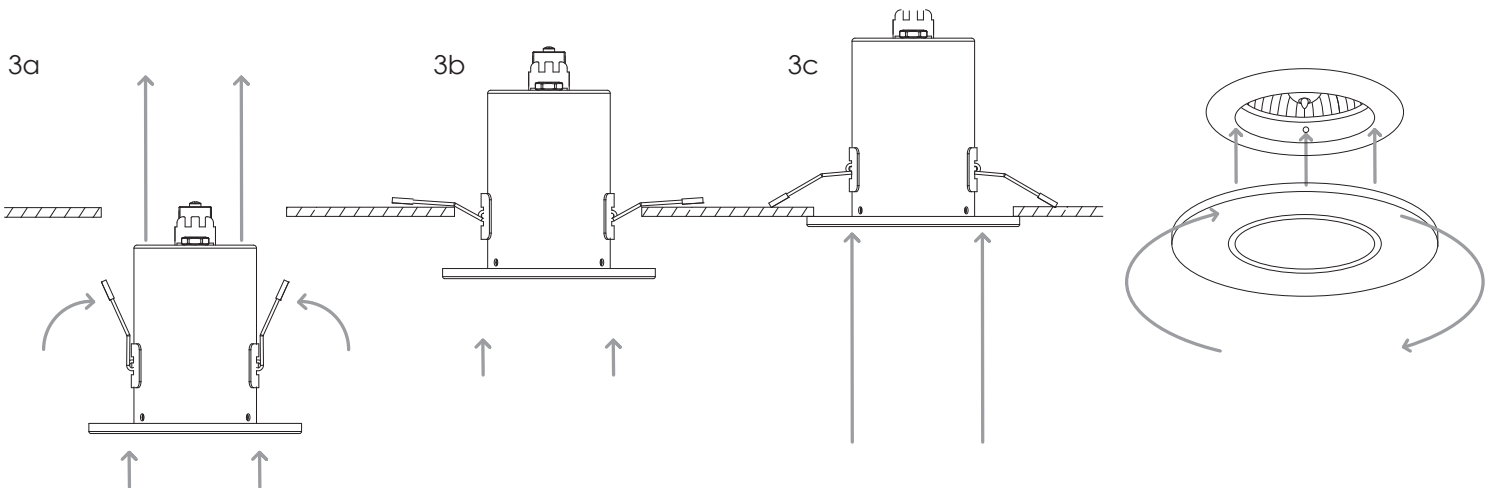

Please read all instructions carefully before commencing assembly.
These light fittings conform to BS EN 60598

Shower Downlights, These can be used in Bathroom Zones 1, 2 & 3
For ceiling use only (Rated IP65 Sprayproof)

	<p>Not suitable for covering with thermal insulation. Nicht für die Abdeckung mit Wärmedämmung geeignet Ne peut être recouvert de matériaux d'isolation No apto para cubiertas con aislamiento térmico.</p>
--	---