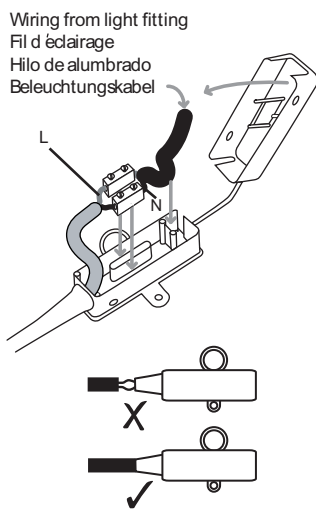

Phase : Normalerweise Braun / Rot
Nulleiter : Normalerweise Blau / Schwarz

For ceiling use only.
Seulement pour montage au plafond.
Nur für den Deckengebrauch.
Para utilizar sólo en techos.

1

2

3

4

5