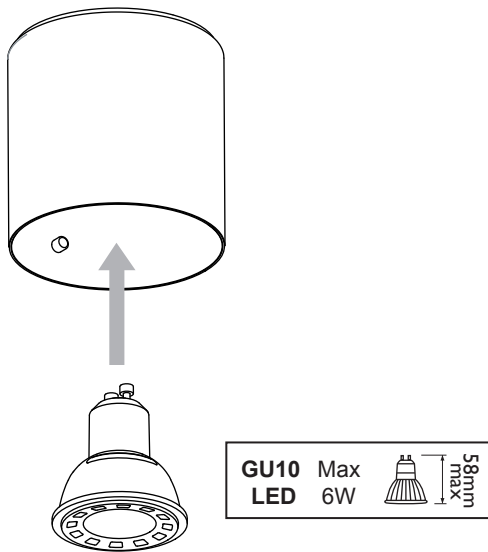

Kos

7175, 7176, 7177

■ astro

GB

Please read the instructions carefully before commencing assembly

Live : Normally Brown / Red
Neutral : Normally Blue / Black

F

Lire attentivement les instructions avant de commencer le montage

Phase : Normalerweise Braun / Rot
Nulleiter : Normalerweise Blau / Schwarz

For ceiling use only.
Seulement pour montage au plafond.
Nur für den Deckengebrauch.
Para utilizar sólo en techos.

1

2

3

4

5